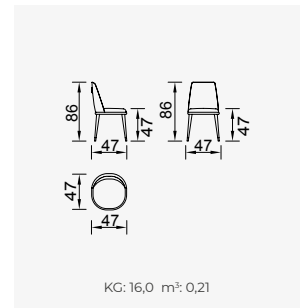

COCO

Console

Console Mirror

Table Glass

Table Extended

Loop Chair

Sub Module

Top Low Module