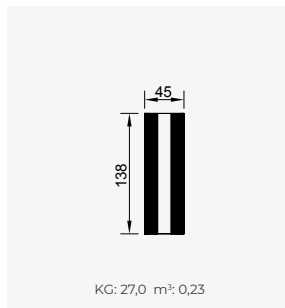

COCO

Console

Console Mirror

Table Glass

Table Extended

Loop Chair

Sub Module

Top Low Module