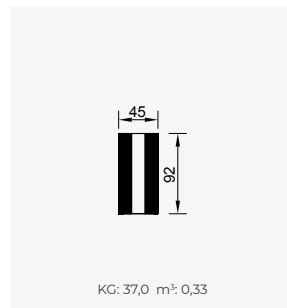

Top High Module