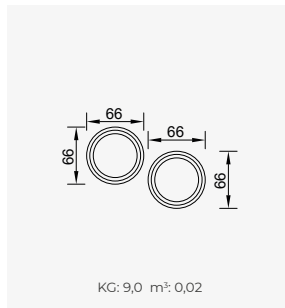

COCO

Console

Console Mirror

Table Glass

Table Extended

Loop Chair

Sub Module

Top Low Module