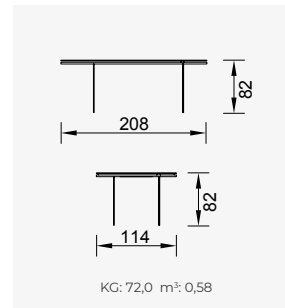

COCO

Console

Console Mirror

Table Glass

Table Extended

Loop Chair

Sub Module

Top Low Module