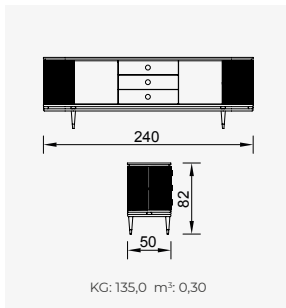

COCO

Console

Console Mirror

Table Glass

Table Extended

Loop Chair

Sub Module

Top Low Module