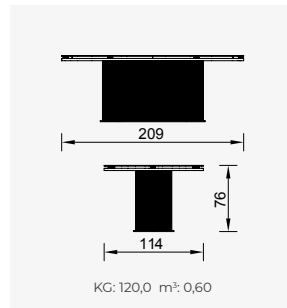

COCO

Console

Console Mirror

Table Glass

Table Extended

Loop Chair

Sub Module

Top Low Module