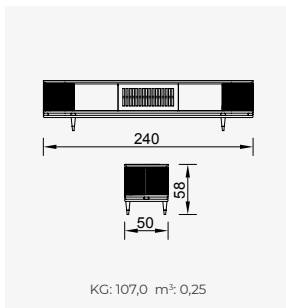

COCO

Console

Console Mirror

Table Glass

Table Extended

Loop Chair

Sub Module

Top Low Module