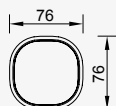

london

Console

KG: 104,0 m²: 0,50

Console Mirror
(Big)

KG: 14,0 m²: 0,06

Console Mirror
(Small)

KG: 10,0 m²: 0,04

Table

KG: 59,0 m²: 0,30

Table 240*100

London Chair

KG: 13,0 m²: 0,21

Sub Module

KG: 15,0 m²: 0,21

Top Module

KG: 57,0 m²: 0,37