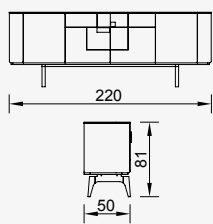

london

Console

KG: 104,0 m²: 0,50

Console Mirror
(Big)

KG: 14,0 m²: 0,06

Console Mirror
(Small)

KG: 10,0 m²: 0,04

Table

KG: 59,0 m²: 0,30

Table 240*100

London Chair

KG: 13,0 m²: 0,21

Sub Module

KG: 15,0 m²: 0,21

Top Module

KG: 57,0 m²: 0,37

Middle Coffee Table

KG: 45,0 m²: 0,23