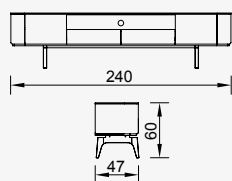

london

Console

KG: 104,0 m²: 0,50

Console Mirror
(Big)

KG: 14,0 m²: 0,06

Console Mirror
(Small)

KG: 10,0 m²: 0,04

Table

KG: 59,0 m²: 0,30

Table 240*100

London Chair

KG: 13,0 m²: 0,21

Sub Module

KG: 15,0 m²: 0,21

Top Module

KG: 57,0 m²: 0,37

Middle Coffee Table

KG: 45,0 m²: 0,23