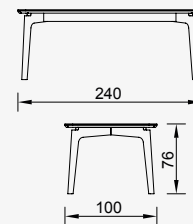

london

Console

KG: 104,0 m²: 0,50

Console Mirror
(Big)

KG: 14,0 m²: 0,06

Console Mirror
(Small)

KG: 10,0 m²: 0,04

Table

KG: 59,0 m²: 0,30

Table 240*100

London Chair

KG: 13,0 m²: 0,21

Sub Module

KG: 15,0 m²: 0,21

Top Module

KG: 57,0 m²: 0,37

Middle Coffee Table

KG: 45,0 m²: 0,23