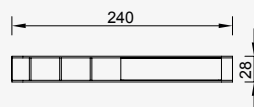

london

Console

KG: 104,0 m²: 0,50

Console Mirror
(Big)

KG: 14,0 m²: 0,06

Console Mirror
(Small)

KG: 10,0 m²: 0,04

Table

KG: 59,0 m²: 0,30

Table 240*100

London Chair

KG: 13,0 m²: 0,21

Sub Module

KG: 15,0 m²: 0,21

Top Module

KG: 57,0 m²: 0,37

Middle Coffee Table

KG: 45,0 m²: 0,23