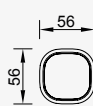

london

Console

KG: 104,0 m²: 0,50

Console Mirror
(Big)

KG: 14,0 m²: 0,06

Console Mirror
(Small)

KG: 10,0 m²: 0,04

Table

KG: 59,0 m²: 0,30

Table 240*100

London Chair

KG: 13,0 m²: 0,21

Sub Module

KG: 15,0 m²: 0,21

Top Module

KG: 57,0 m²: 0,37