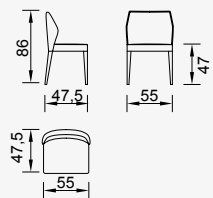

london

Console

KG: 104,0 m²: 0,50

Console Mirror
(Big)

KG: 14,0 m²: 0,06

Console Mirror
(Small)

KG: 10,0 m²: 0,04

Table

KG: 59,0 m²: 0,30

Table 240*100

London Chair

KG: 13,0 m²: 0,21

Sub Module

KG: 15,0 m²: 0,21

Top Module

KG: 57,0 m²: 0,37

Middle Coffee Table

KG: 45,0 m²: 0,23