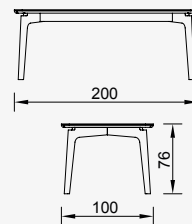

london

Console

KG: 104,0 m²: 0,50

Console Mirror
(Big)

KG: 14,0 m²: 0,06

Console Mirror
(Small)

KG: 10,0 m²: 0,04

Table

KG: 59,0 m²: 0,30

Table 240*100

London Chair

KG: 13,0 m²: 0,21

Sub Module

KG: 15,0 m²: 0,21

Top Module

KG: 57,0 m²: 0,37

Middle Coffee Table

KG: 45,0 m²: 0,23