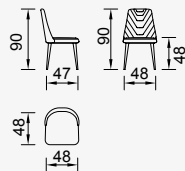

natura

Console

KG: 125,0 m³: 0,36

Console Mirror

KG: 16,0 m³: 0,08

Table 170*90

KG: 55,5 m³: 0,24

Table 196*100

KG: 62,5 m³: 0,29

Table 220*100

KG: 67,5 m³: 0,34

Table 240*100

KG: 72,5 m³: 0,29

Natura Chair

KG: 15,0 m³: 0,21

Sub Module

KG: 57,0 m³: 0,37

Sub Module
(With Drawer)

KG: 45,0 m³: 0,23

Top Module
Glass

KG: 36,5 m³: 0,26

Shelf

KG: 16,5 m³: 0,21

Tv Stand

KG: 105,0 m³: 0,32

Middle Coffee Table

KG: 26,0 m³: 0,45