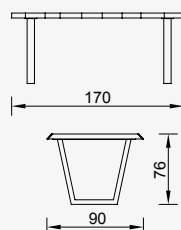

natura

Console

KG: 125,0 m³: 0,36

Console Mirror

KG: 16,0 m³: 0,08

Table 170*90

KG: 55,5 m³: 0,24

Table 196*100

KG: 62,5 m³: 0,29

Table 220*100

KG: 67,5 m³: 0,34

Table 240*100

KG: 72,5 m³: 0,29

Natura Chair

KG: 15,0 m³: 0,21

Sub Module

KG: 57,0 m³: 0,37

Sub Module
(With Drawer)

KG: 45,0 m³: 0,23

Top Module
Glass

KG: 36,5 m³: 0,26

Shelf

KG: 16,5 m³: 0,21

Tv Stand

KG: 105,0 m³: 0,32

Middle Coffee Table

KG: 26,0 m³: 0,45