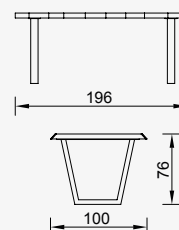

natura

Console

KG: 125,0 m³: 0,36

Console Mirror

KG: 16,0 m³: 0,08

Table 170*90

KG: 55,5 m³: 0,24

Table 196*100

KG: 62,5 m³: 0,29

Table 220*100

KG: 67,5 m³: 0,34

Table 240*100

KG: 72,5 m³: 0,29

Natura Chair

KG: 15,0 m³: 0,21

Sub Module

KG: 57,0 m³: 0,37

Sub Module
(With Drawer)

KG: 45,0 m³: 0,23

Top Module
Glass

KG: 36,5 m³: 0,26

Shelf

KG: 16,5 m³: 0,21

Tv Stand

KG: 105,0 m³: 0,32

Middle Coffee Table

KG: 26,0 m³: 0,45