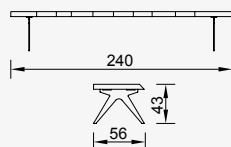

natura

Console

KG: 125,0 m³: 0,36

Console Mirror

KG: 16,0 m³: 0,08

Table 170*90

KG: 55,5 m³: 0,24

Table 196*100

KG: 62,5 m³: 0,29

Table 220*100

KG: 67,5 m³: 0,34

Table 240*100

KG: 72,5 m³: 0,29

Natura Chair

KG: 15,0 m³: 0,21

Sub Module

KG: 57,0 m³: 0,37

Sub Module
(With Drawer)

KG: 45,0 m³: 0,23

Top Module
Glass

KG: 36,5 m³: 0,26

Shelf

KG: 16,5 m³: 0,21

Tv Stand

KG: 105,0 m³: 0,32

Middle Coffee Table

KG: 26,0 m³: 0,45