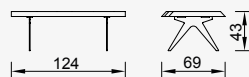

KG: 62,5 m³: 0,29

Table 220*100

KG: 67,5 m³: 0,34

Table 240*100

KG: 72,5 m³: 0,29

Natura Chair

KG: 15,0 m³: 0,21

Sub Module

KG: 57,0 m³: 0,37

Sub Module
(With Drawer)

KG: 45,0 m³: 0,23

Top Module
Glass

KG: 36,5 m³: 0,26

Shelf

KG: 16,5 m³: 0,21

Tv Stand

KG: 105,0 m³: 0,32

Middle Coffee Table

KG: 26,0 m³: 0,45