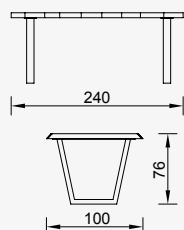

natura

Console

KG: 125,0 m³: 0,36

Console Mirror

KG: 16,0 m³: 0,08

Table 170*90

KG: 55,5 m³: 0,24

Table 196*100

KG: 62,5 m³: 0,29

Table 220*100

KG: 67,5 m³: 0,34

Table 240*100

KG: 72,5 m³: 0,29

Natura Chair

KG: 15,0 m³: 0,21

Sub Module

KG: 57,0 m³: 0,37

Sub Module
(With Drawer)

KG: 45,0 m³: 0,23

Top Module
Glass

KG: 36,5 m³: 0,26

Shelf

KG: 16,5 m³: 0,21

Tv Stand

KG: 105,0 m³: 0,32

Middle Coffee Table

KG: 26,0 m³: 0,45