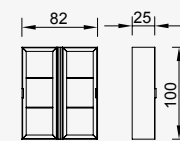

natura

Console

KG: 125,0 m³: 0,36

Console Mirror

KG: 16,0 m³: 0,08

Table 170*90

KG: 55,5 m³: 0,24

Table 196*100

KG: 62,5 m³: 0,29

Table 220*100

KG: 67,5 m³: 0,34

Table 240*100

KG: 72,5 m³: 0,29

Natura Chair

KG: 15,0 m³: 0,21

Sub Module

KG: 57,0 m³: 0,37

Sub Module
(With Drawer)

KG: 45,0 m³: 0,23

Top Module
Glass

KG: 36,5 m³: 0,26

Shelf

KG: 16,5 m³: 0,21

Tv Stand