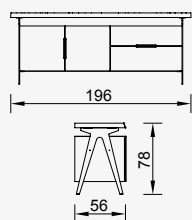

natura

Console

KG: 125,0 m³: 0,36

Console Mirror

KG: 16,0 m³: 0,08

Table 170*90

KG: 55,5 m³: 0,24

Table 196*100

KG: 62,5 m³: 0,29

Table 220*100

KG: 67,5 m³: 0,34

Table 240*100

KG: 72,5 m³: 0,29

Natura Chair

KG: 15,0 m³: 0,21

Sub Module

KG: 57,0 m³: 0,37

Sub Module
(With Drawer)

KG: 45,0 m³: 0,23

Top Module
Glass

KG: 36,5 m³: 0,26

Shelf

KG: 16,5 m³: 0,21

Tv Stand

KG: 105,0 m³: 0,32

Middle Coffee Table

KG: 26,0 m³: 0,45