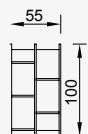

natura

Console

KG: 125,0 m³: 0,36

Console Mirror

KG: 16,0 m³: 0,08

Table 170*90

KG: 55,5 m³: 0,24

Table 196*100

KG: 62,5 m³: 0,29

Table 220*100

KG: 67,5 m³: 0,34

Table 240*100

KG: 72,5 m³: 0,29

Natura Chair

KG: 15,0 m³: 0,21

Sub Module

KG: 57,0 m³: 0,37

Sub Module
(With Drawer)

KG: 45,0 m³: 0,23

Top Module
Glass

KG: 36,5 m³: 0,26

Shelf

KG: 16,5 m³: 0,21

Tv Stand

KG: 105,0 m³: 0,32

Middle Coffee Table

KG: 26,0 m³: 0,45