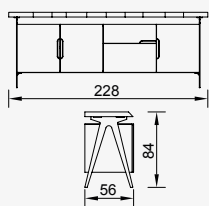

natura

Console

KG: 125,0 m³: 0,36

Console Mirror

KG: 16,0 m³: 0,08

Table 170*90

KG: 55,5 m³: 0,24

Table 196*100

KG: 62,5 m³: 0,29

Table 220*100

KG: 67,5 m³: 0,34

Table 240*100

KG: 72,5 m³: 0,29

Natura Chair

KG: 15,0 m³: 0,21

Sub Module

KG: 57,0 m³: 0,37

Sub Module
(With Drawer)

KG: 45,0 m³: 0,23

Top Module
Glass

KG: 36,5 m³: 0,26

Shelf

KG: 16,5 m³: 0,21

Tv Stand

KG: 105,0 m³: 0,32

Middle Coffee Table

KG: 26,0 m³: 0,45