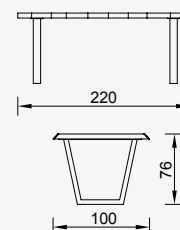

natura

Console

KG: 125,0 m³: 0,36

Console Mirror

KG: 16,0 m³: 0,08

Table 170*90

KG: 55,5 m³: 0,24

Table 196*100

KG: 62,5 m³: 0,29

Table 220*100

KG: 67,5 m³: 0,34

Table 240*100

KG: 72,5 m³: 0,29

Natura Chair

KG: 15,0 m³: 0,21

Sub Module

KG: 57,0 m³: 0,37

Sub Module
(With Drawer)

KG: 45,0 m³: 0,23

Top Module
Glass

KG: 36,5 m³: 0,26

Shelf

KG: 16,5 m³: 0,21

Tv Stand

KG: 105,0 m³: 0,32

Middle Coffee Table

KG: 26,0 m³: 0,45