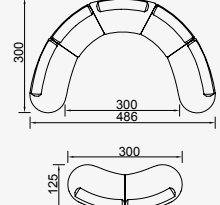

OPTION 18

KG: 286,1 m²: 10,14

OPTION 17

KG: 211,9 m²: 7,92

OPTION 9

KG: 253,4 m²: 9,40

OPTION 22

KG: 249,0 m²: 9,03

OPTION 6

KG: 244,6 m²: 8,66

OPTION 23

KG: 286,1 m²: 10,14

OPTION 21

KG: 327,6 m²: 11,62

OPTION 24

KG: 323,2 m²: 11,25