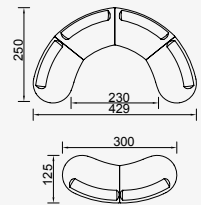

bon bon

- 35 density HR session sponge + 32 density Flexi session foam
- Being a bed feature (DSS mechanism)
- Deepening session (DSS mechanism)
- Plywood Frame (European Standard-10 years warranty)
- Option possibilities thanks to its modular structure
- Seat height 42 cm
- Seat height 80 cm

OPTION 18

KG: 286,1 m²: 10,14

OPTION 17

KG: 211,9 m²: 7,92

OPTION 9

KG: 253,4 m²: 9,40

OPTION 22

KG: 249,0 m²: 9,03

OPTION 6

KG: 244,6 m²: 8,66

OPTION 23

KG: 286,1 m²: 10,14

OPTION 21

KG: 327,6 m²: 11,62

OPTION 24

KG: 323,2 m²: 11,25