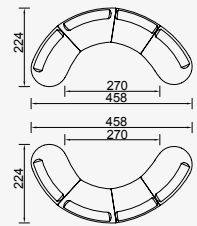

OPTION 18

KG: 286,1 m²: 10,14

OPTION 17

KG: 211,9 m²: 7,92

OPTION 9

KG: 253,4 m²: 9,40

OPTION 22

KG: 249,0 m²: 9,03

OPTION 6

KG: 244,6 m²: 8,66

OPTION 23

KG: 286,1 m²: 10,14

OPTION 21

KG: 327,6 m²: 11,62

OPTION 24

KG: 323,2 m²: 11,25

OPTION 13

KG: 364,7 m²: 12,73

OPTION 10

KG: 290,5 m²: 10,51

OPTION 12

KG: 327,6 m²: 11,62