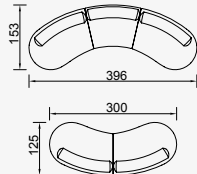

bon bon

- 35 density HR session sponge + 32 density Flexi session foam
- Being a bed feature (DSS mechanism)
- Deepening session (DSS mechanism)
- Plywood Frame (European Standard-10 years warranty)
- Option possibilities thanks to its modular structure
- Seat height 42 cm
- Seat height 80 cm

OPTION 15

KG: 163,8 m²: 5,81

OPTION 20

KG: 200,9 m²: 6,92

OPTION 14

KG: 279,5 m²: 9,51

OPTION 4

KG: 170,4 m²: 6,44

OPTION 5

KG: 207,5 m²: 7,55

OPTION 7

KG: 244,6 m²: 8,66

OPTION 16

KG: 253,4 m²: 9,40

OPTION 19

KG: 249,0 m²: 9,03

OPTION 18

KG: 286,1 m²: 10,14

OPTION 17

KG: 211,9 m²: 7,92

OPTION 9

KG: 253,4 m²: 9,40

OPTION 22

KG: 249,0 m²: 9,03