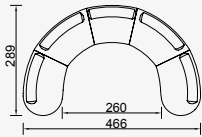

Long Sofa

Large Sofa

Bon Bon Armchair

Boboli Armchair

OPTION 25

KG: 44,0 m²: 1,61

OPTION 1

KG: 85,2 m²: 3,22

OPTION 2

KG: 122,3 m²: 4,33

OPTION 3

KG: 126,7 m²: 4,70

OPTION 8

KG: 168,2 m²: 6,18

OPTION 11

KG: 205,3 m²: 7,29

OPTION 15

KG: 163,8 m²: 5,81

OPTION 20

KG: 200,9 m²: 6,92

OPTION 14

KG: 279,5 m²: 9,51

OPTION 4

KG: 170,4 m²: 6,44