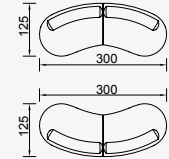

bon bon

- 35 density HR session sponge + 32 density Flexi session foam
- Being a bed feature (DSS mechanism)
- Deepening session (DSS mechanism)
- Plywood Frame (European Standard-10 years warranty)
- Option possibilities thanks to its modular structure
- Seat height 42 cm
- Seat height 80 cm

OPTION 15

KG: 163,8 m²: 5,81

OPTION 20

KG: 200,9 m²: 6,92

OPTION 14

KG: 279,5 m²: 9,51

OPTION 4

KG: 170,4 m²: 6,44

OPTION 5

KG: 207,5 m²: 7,55

OPTION 7

KG: 244,6 m²: 8,66

OPTION 16

KG: 253,4 m²: 9,40

OPTION 19

KG: 249,0 m²: 9,03

OPTION 18

KG: 286,1 m²: 10,14

OPTION 17

KG: 211,9 m²: 7,92

OPTION 9

KG: 253,4 m²: 9,40

OPTION 22

KG: 249,0 m²: 9,03