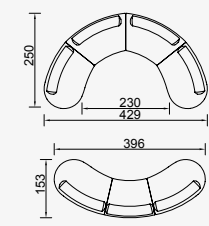

OPTION 18

KG: 286,1 m²: 10,14

OPTION 17

KG: 211,9 m²: 7,92

OPTION 9

KG: 253,4 m²: 9,40

OPTION 22

KG: 249,0 m²: 9,03

OPTION 6

KG: 244,6 m²: 8,66

OPTION 23

KG: 286,1 m²: 10,14

OPTION 21

KG: 327,6 m²: 11,62

OPTION 24

KG: 323,2 m²: 11,25

OPTION 13

KG: 364,7 m²: 12,73

OPTION 10

KG: 290,5 m²: 10,51

OPTION 12

KG: 327,6 m²: 11,62