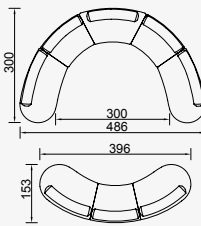

OPTION 18

KG: 286,1 m²: 10,14

OPTION 17

KG: 211,9 m²: 7,92

OPTION 9

KG: 253,4 m²: 9,40

OPTION 22

KG: 249,0 m²: 9,03

OPTION 6

KG: 244,6 m²: 8,66

OPTION 23

KG: 286,1 m²: 10,14

OPTION 21

KG: 327,6 m²: 11,62

OPTION 24

KG: 323,2 m²: 11,25

OPTION 13

KG: 364,7 m²: 12,73

OPTION 10

KG: 290,5 m²: 10,51

OPTION 12

KG: 327,6 m²: 11,62