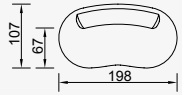

Long Sofa

Large Sofa

Bon Bon Armchair

Boboli Armchair

OPTION 25

KG: 44,0 m²: 1,61

OPTION 1

KG: 85,2 m²: 3,22

OPTION 2

KG: 122,3 m²: 4,33

OPTION 3

KG: 126,7 m²: 4,70

OPTION 8

KG: 168,2 m²: 6,18

OPTION 11

KG: 205,3 m²: 7,29