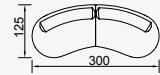

Long Sofa

Large Sofa

Bon Bon Armchair

Boboli Armchair

OPTION 25

KG: 44,0 m²: 1,61

OPTION 1

KG: 85,2 m²: 3,22

OPTION 2

KG: 122,3 m²: 4,33

OPTION 3

KG: 126,7 m²: 4,70

OPTION 8

KG: 168,2 m²: 6,18

OPTION 11

KG: 205,3 m²: 7,29

OPTION 15

KG: 163,8 m²: 5,81

OPTION 20

KG: 200,9 m²: 6,92

OPTION 14

KG: 279,5 m²: 9,51

OPTION 4

KG: 170,4 m²: 6,44