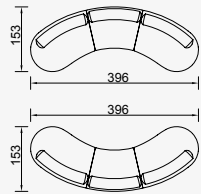

Long Sofa

Large Sofa

Bon Bon Armchair

Boboli Armchair

OPTION 25

KG: 44,0 m²: 1,61

OPTION 1

KG: 85,2 m²: 3,22

OPTION 15

KG: 163,8 m²: 5,81

OPTION 20

KG: 200,9 m²: 6,92

OPTION 14

KG: 279,5 m²: 9,51

OPTION 4

KG: 170,4 m²: 6,44

OPTION 5

KG: 207,5 m²: 7,55

OPTION 7

KG: 244,6 m²: 8,66

OPTION 16

KG: 253,4 m²: 9,40

OPTION 19

KG: 249,0 m²: 9,03