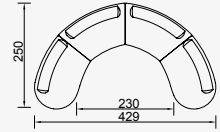

Long Sofa

Large Sofa

Bon Bon Armchair

Boboli Armchair

OPTION 25

KG: 44,0 m²: 1,61

OPTION 1

KG: 85,2 m²: 3,22

OPTION 2

KG: 122,3 m²: 4,33

OPTION 3

KG: 126,7 m²: 4,70

OPTION 8

KG: 168,2 m²: 6,18

OPTION 11

KG: 205,3 m²: 7,29

OPTION 15

KG: 163,8 m²: 5,81

OPTION 20

KG: 200,9 m²: 6,92

OPTION 14

KG: 279,5 m²: 9,51

OPTION 4

KG: 170,4 m²: 6,44