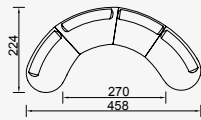

Long Sofa

Large Sofa

Bon Bon Armchair

Boboli Armchair

OPTION 25

KG: 44,0 m²: 1,61

OPTION 1

KG: 85,2 m²: 3,22

OPTION 2

KG: 122,3 m²: 4,33

OPTION 3

KG: 126,7 m²: 4,70

OPTION 8

KG: 168,2 m²: 6,18

OPTION 11

KG: 205,3 m²: 7,29

OPTION 15

KG: 163,8 m²: 5,81

OPTION 20

KG: 200,9 m²: 6,92

OPTION 14

KG: 279,5 m²: 9,51

OPTION 4

KG: 170,4 m²: 6,44