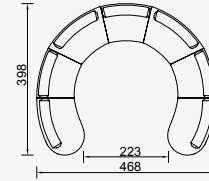

OPTION 15

KG: 163,8 m²: 5,81

OPTION 20

KG: 200,9 m²: 6,92

OPTION 14

KG: 279,5 m²: 9,51

OPTION 4

KG: 170,4 m²: 6,44