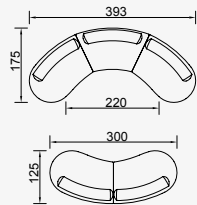

OPTION 15

KG: 163,8 m²: 5,81

OPTION 20

KG: 200,9 m²: 6,92

OPTION 14

KG: 279,5 m²: 9,51

OPTION 4

KG: 170,4 m²: 6,44

OPTION 5

KG: 207,5 m²: 7,55

OPTION 7

KG: 244,6 m²: 8,66

OPTION 16

KG: 253,4 m²: 9,40

OPTION 19

KG: 249,0 m²: 9,03

OPTION 18

KG: 286,1 m²: 10,14

OPTION 17

KG: 211,9 m²: 7,92

OPTION 9

KG: 253,4 m²: 9,40

OPTION 22

KG: 249,0 m²: 9,03