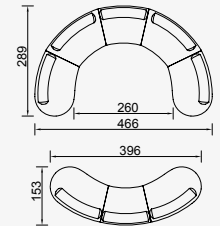

OPTION 6

KG: 244,6 m²: 8,66

OPTION 23

KG: 286,1 m²: 10,14

OPTION 21

KG: 327,6 m²: 11,62

OPTION 24

KG: 323,2 m²: 11,25

OPTION 13

KG: 364,7 m²: 12,73

OPTION 10

KG: 290,5 m²: 10,51

OPTION 12

KG: 327,6 m²: 11,62