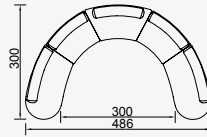

Long Sofa

Large Sofa

Bon Bon Armchair

Boboli Armchair

OPTION 25

KG: 44,0 m²: 1,61

OPTION 1

KG: 85,2 m²: 3,22

OPTION 2

KG: 122,3 m²: 4,33

OPTION 3

KG: 126,7 m²: 4,70

OPTION 8

KG: 168,2 m²: 6,18

OPTION 11

KG: 205,3 m²: 7,29

OPTION 15

KG: 163,8 m²: 5,81

OPTION 20

KG: 200,9 m²: 6,92

OPTION 14

KG: 279,5 m²: 9,51

OPTION 4

KG: 170,4 m²: 6,44