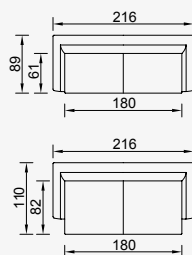

Metal Leg Color

Wooden Based Color

4 Sofa

KG: 72,2 m²:1,41

3 Sofa

KG: 67,7 m²:1,32

Paris Armchair

KG: 22,6 m²:0,53

Moi Armchair (Metal)

KG: 27,0 m²:0,73