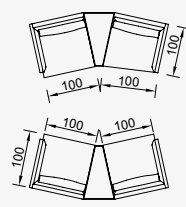

KG: 90,0 m³: 1,56

KG: 127,2 m³: 2,29

KG: 116,0 m³: 2,10

KG: 108,3 m³: 2,22

KG: 108,3 m³: 2,22

KG: 133,0 m³: 2,68

KG: 133,0 m³: 2,68

KG: 141,7 m³: 2,81

KG: 141,7 m³: 2,81

KG: 222,4 m³: 4,22

KG: 222,4 m³: 4,22

KG: 251,5 m³: 4,79

KG: 180,0 m³: 3,12

KG: 97,0 m³: 3,82

KG: 255,4 m³: 4,58

KG: 232,0 m³: 4,20

OPTION 8

KG: 105,0 m³: 1,77

KG: 131,0 m³: 2,31

KG: 207,2 m³: 3,96