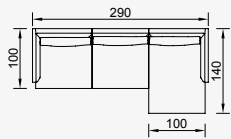

KG: 23,0 m<sup>3</sup>: 0,36

130\*90 cm Pouf

KG: 30,0 m<sup>3</sup>: 0,51

90 cm Bookcase

KG: 24,0 m<sup>3</sup>: 0,51

130 cm Bookcase

KG: 30,8 m<sup>3</sup>: 0,19

Ege Armchair

KG: 21,0 m<sup>3</sup>: 0,41

OPTION 1

KG: 90,0 m<sup>3</sup>: 1,56

OPTION 2

KG: 127,2 m<sup>3</sup>: 2,29

OPTION 3

KG: 116,0 m<sup>3</sup>: 2,10

OPTION 17

KG: 108,3 m<sup>3</sup>: 2,22

OPTION 18

KG: 108,3 m<sup>3</sup>: 2,22

OPTION 10

KG: 133,0 m<sup>3</sup>: 2,68

OPTION 11

KG: 133,0 m<sup>3</sup>: 2,68

OPTION 12