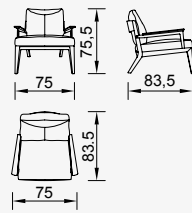

KG: 58,0 m<sup>3</sup>: 1,18

130 cm Corner Module  
(Left)

KG: 58,0 m<sup>3</sup>: 1,18

130 cm Arm Module  
(Left)

KG: 58,0 m<sup>3</sup>: 1,05

130 cm Arm Module  
(Right)

KG: 58,0 m<sup>3</sup>: 1,05

90\*90 cm Pouf

KG: 23,0 m<sup>3</sup>: 0,36

130\*90 cm Pouf

KG: 30,0 m<sup>3</sup>: 0,51

90 cm Bookcase

KG: 24,0 m<sup>3</sup>: 0,51

130 cm Bookcase

KG: 30,8 m<sup>3</sup>: 0,19

Ege Armchair

KG: 21,0 m<sup>3</sup>: 0,41

OPTION 1

KG: 90,0 m<sup>3</sup>: 1,56

OPTION 2

KG: 127,2 m<sup>3</sup>: 2,29

OPTION 3

KG: 116,0 m<sup>3</sup>: 2,10

OPTION 17

KG: 108,3 m<sup>3</sup>: 2,22

OPTION 18

KG: 108,3 m<sup>3</sup>: 2,22

OPTION 10

KG: 133,0 m<sup>3</sup>: 2,68

OPTION 11

KG: 133,0 m<sup>3</sup>: 2,68

OPTION 12