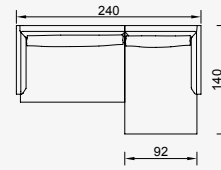

KG: 58,0 m<sup>3</sup>: 1,18

130 cm Corner Module  
(Left)

KG: 58,0 m<sup>3</sup>: 1,18

130 cm Arm Module  
(Left)

KG: 58,0 m<sup>3</sup>: 1,05

130 cm Arm Module  
(Right)

KG: 58,0 m<sup>3</sup>: 1,05

90\*90 cm Pouf

KG: 23,0 m<sup>3</sup>: 0,36

130\*90 cm Pouf

KG: 30,0 m<sup>3</sup>: 0,51

90 cm Bookcase

KG: 24,0 m<sup>3</sup>: 0,51

130 cm Bookcase

KG: 30,8 m<sup>3</sup>: 0,19

Ege Armchair

KG: 21,0 m<sup>3</sup>: 0,41

OPTION 1

KG: 90,0 m<sup>3</sup>: 1,56

OPTION 2

KG: 127,2 m<sup>3</sup>: 2,29

OPTION 3

KG: 116,0 m<sup>3</sup>: 2,10

OPTION 17

KG: 108,3 m<sup>3</sup>: 2,22

OPTION 18

KG: 108,3 m<sup>3</sup>: 2,22

OPTION 10

KG: 133,0 m<sup>3</sup>: 2,68

OPTION 11

KG: 133,0 m<sup>3</sup>: 2,68

OPTION 12