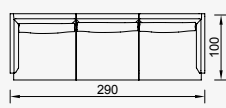

KG: 58,0 m<sup>3</sup>: 1,18

130 cm Corner Module  
(Left)

KG: 58,0 m<sup>3</sup>: 1,18

130 cm Arm Module  
(Left)

KG: 58,0 m<sup>3</sup>: 1,05

130 cm Arm Module  
(Right)

KG: 58,0 m<sup>3</sup>: 1,05

90\*90 cm Pouf

KG: 23,0 m<sup>3</sup>: 0,36

130\*90 cm Pouf

KG: 30,0 m<sup>3</sup>: 0,51

90 cm Bookcase

KG: 24,0 m<sup>3</sup>: 0,51

130 cm Bookcase

KG: 30,8 m<sup>3</sup>: 0,19

Ege Armchair

KG: 21,0 m<sup>3</sup>: 0,41

OPTION 1

KG: 90,0 m<sup>3</sup>: 1,56

OPTION 2

KG: 127,2 m<sup>3</sup>: 2,29

OPTION 3

KG: 116,0 m<sup>3</sup>: 2,10

OPTION 17