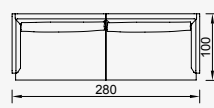

KG: 58,0 m<sup>3</sup>: 1,18

130 cm Corner Module  
(Left)

KG: 58,0 m<sup>3</sup>: 1,18

130 cm Arm Module  
(Left)

KG: 58,0 m<sup>3</sup>: 1,05

130 cm Arm Module  
(Right)

KG: 58,0 m<sup>3</sup>: 1,05

90\*90 cm Pouf

KG: 23,0 m<sup>3</sup>: 0,36

130\*90 cm Pouf

KG: 30,0 m<sup>3</sup>: 0,51

90 cm Bookcase

KG: 24,0 m<sup>3</sup>: 0,51

130 cm Bookcase

KG: 30,8 m<sup>3</sup>: 0,19

Ege Armchair

KG: 21,0 m<sup>3</sup>: 0,41

OPTION 1

KG: 90,0 m<sup>3</sup>: 1,56

OPTION 2

KG: 127,2 m<sup>3</sup>: 2,29

OPTION 3

KG: 116,0 m<sup>3</sup>: 2,10

OPTION 17

KG: 108,3 m<sup>3</sup>: 2,22

OPTION 18

KG: 108,3 m<sup>3</sup>: 2,22

OPTION 10

KG: 133,0 m<sup>3</sup>: 2,68

OPTION 11

KG: 133,0 m<sup>3</sup>: 2,68

OPTION 12