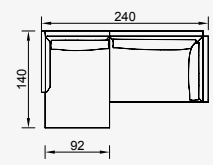

KG: 58,0 m<sup>3</sup>: 1,18

130 cm Corner Module  
(Left)

KG: 58,0 m<sup>3</sup>: 1,18

130 cm Arm Module  
(Left)

KG: 58,0 m<sup>3</sup>: 1,05

130 cm Arm Module  
(Right)

KG: 58,0 m<sup>3</sup>: 1,05

90\*90 cm Pouf

KG: 23,0 m<sup>3</sup>: 0,36

130\*90 cm Pouf

KG: 30,0 m<sup>3</sup>: 0,51

90 cm Bookcase

KG: 24,0 m<sup>3</sup>: 0,51

130 cm Bookcase

KG: 30,8 m<sup>3</sup>: 0,19

Ege Armchair

KG: 21,0 m<sup>3</sup>: 0,41

OPTION 1

KG: 90,0 m<sup>3</sup>: 1,56

OPTION 2

KG: 127,2 m<sup>3</sup>: 2,29

OPTION 3

KG: 116,0 m<sup>3</sup>: 2,10

OPTION 17

KG: 108,3 m<sup>3</sup>: 2,22

OPTION 18

KG: 108,3 m<sup>3</sup>: 2,22

OPTION 10

KG: 133,0 m<sup>3</sup>: 2,68

OPTION 11

KG: 133,0 m<sup>3</sup>: 2,68

OPTION 12