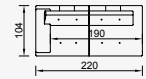

Inter Pouf

Inter Coffee Table Module (Metal)

Inter Coffee Table Module (Walnut)

Piri Armchair

OPTION 1

KG: 80,0 m<sup>3</sup>: 1,50

OPTION 2

KG: 111,5 m<sup>3</sup>: 2,07

OPTION 3

KG: 143,0 m<sup>3</sup>: 2,64

OPTION 4

KG: 72,2 m<sup>3</sup>: 1,45

OPTION 5

KG: 72,2 m<sup>3</sup>: 1,45

OPTION 6

KG: 74,4 m<sup>3</sup>: 1,40

OPTION 7

KG: 108,7 m<sup>3</sup>: 2,02

OPTION 8

KG: 108,7 m<sup>3</sup>: 2,02

OPTION 9

KG: 105,9 m<sup>3</sup>: 1,97

OPTION 19

KG: 147,3 m<sup>3</sup>: 2,79

OPTION 20

KG: 147,3 m<sup>3</sup>: 2,79

OPTION 15

KG: 150,1 m<sup>3</sup>: 2,84

OPTION 16

KG: 150,1 m<sup>3</sup>: 2,84

OPTION 24

KG: 171,4 m<sup>3</sup>: 2,96