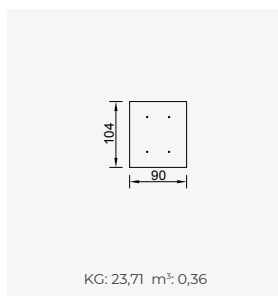

panamera

- Bed feature (DSS mechanism)
- Extended seats in depth (DSS mechanism)
- 35 density high-resilient seat foam
- HYPER sponge on the back
- Frame strengthened with ply-Wooden (10 year warranty compliance with European norms)
- Modular stucture provides unlimited options
- Seating height 41 cm
- Sofa height 86 cm

Wooden Based Color

Pouf