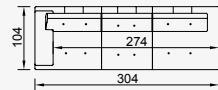

Inter Pouf

Inter Coffee Table Module (Metal)

Inter Coffee Table Module (Walnut)

Piri Armchair

OPTION 1

KG: 80,0 m<sup>3</sup>: 1,50

OPTION 2

KG: 111,5 m<sup>3</sup>: 2,07

OPTION 3

KG: 143,0 m<sup>3</sup>: 2,64

OPTION 4

KG: 72,2 m<sup>3</sup>: 1,45

OPTION 5

KG: 72,2 m<sup>3</sup>: 1,45

OPTION 6

KG: 74,4 m<sup>3</sup>: 1,40

OPTION 7

KG: 108,7 m<sup>3</sup>: 2,02

OPTION 8

KG: 108,7 m<sup>3</sup>: 2,02

OPTION 9

KG: 105,9 m<sup>3</sup>: 1,97

OPTION 19

KG: 147,3 m<sup>3</sup>: 2,79