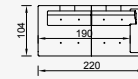

Inter Pouf

Inter Coffee Table Module (Metal)

Inter Coffee Table Module (Walnut)

Piri Armchair

OPTION 1

KG: 80,0 m<sup>3</sup>: 1,50

OPTION 2

KG: 111,5 m<sup>3</sup>: 2,07

OPTION 3

KG: 143,0 m<sup>3</sup>: 2,64

OPTION 4

KG: 72,2 m<sup>3</sup>: 1,45

OPTION 5

KG: 72,2 m<sup>3</sup>: 1,45

OPTION 6

KG: 74,4 m<sup>3</sup>: 1,40

OPTION 7

KG: 108,7 m<sup>3</sup>: 2,02

OPTION 8

KG: 108,7 m<sup>3</sup>: 2,02

OPTION 9

KG: 105,9 m<sup>3</sup>: 1,97

OPTION 19

KG: 147,3 m<sup>3</sup>: 2,79