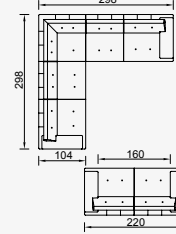

OPTION 11

KG: 223,0 m<sup>2</sup>: 4,14

OPTION 21

KG: 212,8 m<sup>2</sup>: 3,69

OPTION 22

KG: 212,8 m<sup>2</sup>: 3,69

OPTION 28

KG: 230,1 m<sup>2</sup>: 4,34

OPTION 29

KG: 230,1 m<sup>2</sup>: 4,34

OPTION 30

KG: 261,6 m<sup>2</sup>: 4,91

OPTION 23

KG: 248,6 m<sup>2</sup>: 4,41

OPTION 31

KG: 261,6 m<sup>2</sup>: 4,91