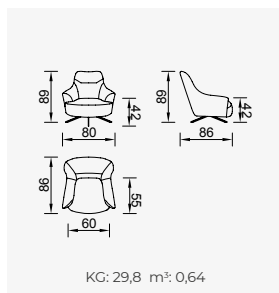

Inter Pouf

Inter Coffee Table Module (Metal)

Inter Coffee Table Module (Walnut)

Piri Armchair

OPTION 1

KG: 80,0 m<sup>3</sup>: 1,50

OPTION 2

KG: 111,5 m<sup>3</sup>: 2,07

OPTION 3

KG: 143,0 m<sup>3</sup>: 2,64

OPTION 4

KG: 72,2 m<sup>3</sup>: 1,45

OPTION 5

KG: 72,2 m<sup>3</sup>: 1,45

OPTION 6

KG: 74,4 m<sup>3</sup>: 1,40

OPTION 7

KG: 108,7 m<sup>3</sup>: 2,02

OPTION 8

KG: 108,7 m<sup>3</sup>: 2,02

OPTION 9

KG: 105,9 m<sup>3</sup>: 1,97

OPTION 19

KG: 147,3 m<sup>3</sup>: 2,79

OPTION 20

KG: 147,3 m<sup>3</sup>: 2,79

OPTION 15

KG: 150,1 m<sup>3</sup>: 2,84

OPTION 16

KG: 150,1 m<sup>3</sup>: 2,84

OPTION 24

KG: 171,4 m<sup>3</sup>: 2,96