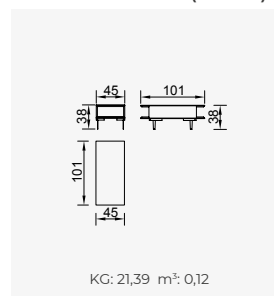

# panamera

- Bed feature (DSS mechanism)
- Extended seats in depth (DSS mechanism)
- 35 density high-resilient seat foam
- HYPER sponge on the back
- Frame strengthened with ply-Wooden (10 year warranty compliance with European norms)
- Modular stucture provides unlimited options
- Seating height 41 cm
- Sofa height 86 cm

Inter Pouf

Inter Coffee Table Module (Metal)

Inter Coffee Table Module (Walnut)

Piri Armchair

OPTION 1

KG: 80,0 m<sup>3</sup>: 1,50

OPTION 2

KG: 111,5 m<sup>3</sup>: 2,07

OPTION 3

KG: 143,0 m<sup>3</sup>: 2,64

OPTION 4

KG: 72,2 m<sup>3</sup>: 1,45

OPTION 5

KG: 72,2 m<sup>3</sup>: 1,45

OPTION 6

KG: 74,4 m<sup>3</sup>: 1,40

OPTION 20

KG: 147,3 m<sup>3</sup>: 2,79

OPTION 15

KG: 150,1 m<sup>3</sup>: 2,84

OPTION 16

KG: 150,1 m<sup>3</sup>: 2,84

OPTION 24

KG: 171,4 m<sup>3</sup>: 2,96