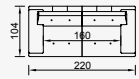

Inter Pouf

Inter Coffee Table Module (Metal)

Inter Coffee Table Module (Walnut)

Piri Armchair

OPTION 1

KG: 80,0 m<sup>3</sup>: 1,50

OPTION 2

KG: 111,5 m<sup>3</sup>: 2,07

OPTION 3

KG: 143,0 m<sup>3</sup>: 2,64

OPTION 4

KG: 72,2 m<sup>3</sup>: 1,45

OPTION 5

KG: 72,2 m<sup>3</sup>: 1,45

OPTION 6

KG: 74,4 m<sup>3</sup>: 1,40

OPTION 7

KG: 108,7 m<sup>3</sup>: 2,02

OPTION 8

KG: 108,7 m<sup>3</sup>: 2,02

OPTION 9

KG: 105,9 m<sup>3</sup>: 1,97

OPTION 19

KG: 147,3 m<sup>3</sup>: 2,79