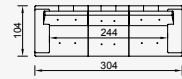

Inter Pouf

Inter Coffee Table Module (Metal)

Inter Coffee Table Module (Walnut)

Piri Armchair

OPTION 1

KG: 80,0 m<sup>3</sup>: 1,50

OPTION 2

KG: 111,5 m<sup>3</sup>: 2,07

OPTION 3

KG: 143,0 m<sup>3</sup>: 2,64

OPTION 4

KG: 72,2 m<sup>3</sup>: 1,45

OPTION 5

KG: 72,2 m<sup>3</sup>: 1,45

OPTION 6

KG: 74,4 m<sup>3</sup>: 1,40