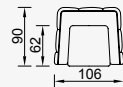

Metal Leg Color

4 Sofa

KG: 81,2 m³: 1,49

Single Sofa

KG: 38,4 m³: 0,51

Smart Armchair

KG: 23,0 m³: 0,65