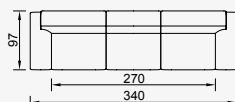

Metal Leg
Color

90 Arm Module
(Left)

KG: 45,7 m³: 0,78

90 Arm Module
(Right)

KG: 45,7 m³: 0,78

105 Arm Module
(Left)

KG: 50,2 m³: 0,90

105 Arm Module
(Right)

KG: 50,2 m³: 0,90

Relaxing Module
(Left-Right)

KG: 63,5 m³: 1,53

Inter Module

KG: 31,8 m³: 0,60

Corner Module

KG: 34,3 m³: 0,70

Piri Armchair

KG: 29,8 m³: 0,64

OPTION 1

KG: 91,53 m³: 1,56

OPTION 2

KG: 100,53 m³: 1,80

OPTION 3

KG: 123,3 m³: 2,16

OPTION 4

KG: 141,0 m³: 2,91

OPTION 5

KG: 141,0 m³: 2,91

OPTION 6

KG: 162,0 m³: 2,98

OPTION 7

KG: 189,3 m³: 3,38

OPTION 8