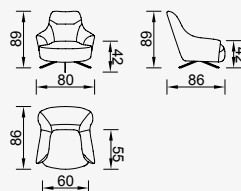

valencia

- 35 density high-resilient seat foam
- HYPER sponge on the back
- Frame strengthened with ply-Wooden (10 year warranty compliance with European norms)
- Modular structure provides unlimited options
- Seating height 40 cm
- Sofa height 76 cm

Metal Leg
Color

90 Arm Module
(Left)

KG: 45,7 m³: 0,78

90 Arm Module
(Right)

KG: 45,7 m³: 0,78

105 Arm Module
(Left)

KG: 50,2 m³: 0,90

105 Arm Module
(Right)

KG: 50,2 m³: 0,90

Relaxing Module
(Left-Right)

KG: 63,5 m³: 1,53

Inter Module

KG: 31,8 m³: 0,60

Corner Module

KG: 34,3 m³: 0,70

Piri Armchair

KG: 29,8 m³: 0,64

OPTION 1

KG: 91,53 m³: 1,56

OPTION 2

KG: 100,53 m³: 1,80

OPTION 3

KG: 123,3 m³: 2,16

OPTION 4