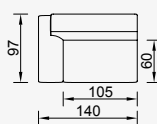

Metal Leg
Color

90 Arm Module
(Left)

KG: 45,7 m³: 0,78

90 Arm Module
(Right)

KG: 45,7 m³: 0,78

105 Arm Module
(Left)

KG: 50,2 m³: 0,90

105 Arm Module
(Right)

KG: 50,2 m³: 0,90

Relaxing Module
(Left-Right)

KG: 63,5 m³: 1,53

Inter Module

KG: 31,8 m³: 0,60

Corner Module

KG: 34,3 m³: 0,70

Piri Armchair

KG: 29,8 m³: 0,64

OPTION 1

KG: 91,53 m³: 1,56

OPTION 2

KG: 100,53 m³: 1,80

OPTION 3

KG: 123,3 m³: 2,16

OPTION 4