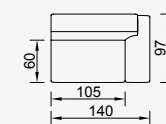

Metal Leg
Color

90 Arm Module
(Left)

KG: 45,7 m³: 0,78

90 Arm Module
(Right)

KG: 45,7 m³: 0,78

105 Arm Module
(Left)

KG: 50,2 m³: 0,90

105 Arm Module
(Right)

KG: 50,2 m³: 0,90

Relaxing Module
(Left-Right)

KG: 63,5 m³: 1,53

Inter Module

KG: 31,8 m³: 0,60

Corner Module

KG: 34,3 m³: 0,70

Piri Armchair