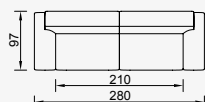

Metal Leg
Color

90 Arm Module
(Left)

KG: 45,7 m³: 0,78

90 Arm Module
(Right)

KG: 45,7 m³: 0,78

105 Arm Module
(Left)

KG: 50,2 m³: 0,90

105 Arm Module
(Right)

KG: 50,2 m³: 0,90

Relaxing Module
(Left-Right)

KG: 63,5 m³: 1,53

Inter Module

KG: 31,8 m³: 0,60

Corner Module

KG: 34,3 m³: 0,70

Piri Armchair

KG: 29,8 m³: 0,64

OPTION 1

KG: 91,53 m³: 1,56

OPTION 2

KG: 100,53 m³: 1,80

OPTION 3

KG: 123,3 m³: 2,16

OPTION 4