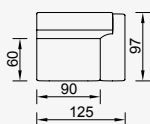

Metal Leg
Color

90 Arm Module
(Left)

KG: 45,7 m³: 0,78

90 Arm Module
(Right)

KG: 45,7 m³: 0,78

105 Arm Module
(Left)

KG: 50,2 m³: 0,90

105 Arm Module
(Right)

KG: 50,2 m³: 0,90

Relaxing Module
(Left-Right)

KG: 63,5 m³: 1,53

Inter Module

KG: 31,8 m³: 0,60

Corner Module

KG: 34,3 m³: 0,70

Piri Armchair

KG: 29,8 m³: 0,64

OPTION 1

KG: 91,53 m³: 1,56

OPTION 2

KG: 100,53 m³: 1,80

OPTION 3

KG: 123,3 m³: 2,16

OPTION 4