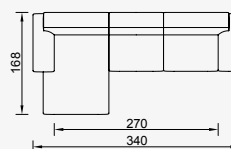

Metal Leg
Color

90 Arm Module
(Left)

KG: 45,7 m³: 0,78

90 Arm Module
(Right)

KG: 45,7 m³: 0,78

105 Arm Module
(Left)

KG: 50,2 m³: 0,90

105 Arm Module
(Right)

KG: 50,2 m³: 0,90

Relaxing Module
(Left-Right)

KG: 63,5 m³: 1,53

Inter Module

KG: 31,8 m³: 0,60

Corner Module

KG: 34,3 m³: 0,70

Piri Armchair

KG: 29,8 m³: 0,64

OPTION 1

KG: 91,53 m³: 1,56

OPTION 2

KG: 100,53 m³: 1,80

OPTION 3

KG: 123,3 m³: 2,16

OPTION 4

KG: 141,0 m³: 2,91

OPTION 5

KG: 141,0 m³: 2,91

OPTION 6

KG: 162,0 m³: 2,98

OPTION 7

KG: 189,3 m³: 3,38

OPTION 8