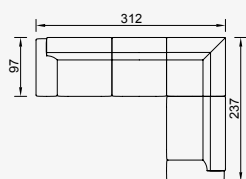

Metal Leg
Color

90 Arm Module
(Left)

KG: 45,7 m³: 0,78

90 Arm Module
(Right)

KG: 45,7 m³: 0,78

105 Arm Module
(Left)

KG: 50,2 m³: 0,90

105 Arm Module
(Right)

KG: 50,2 m³: 0,90

Relaxing Module
(Left-Right)

KG: 63,5 m³: 1,53

Inter Module

KG: 31,8 m³: 0,60

Corner Module

KG: 34,3 m³: 0,70

Piri Armchair

KG: 29,8 m³: 0,64

OPTION 1

KG: 91,53 m³: 1,56

OPTION 2

KG: 100,53 m³: 1,80

OPTION 3

KG: 123,3 m³: 2,16

OPTION 4

KG: 141,0 m³: 2,91

OPTION 5

KG: 141,0 m³: 2,91

OPTION 6

KG: 162,0 m³: 2,98

OPTION 7

KG: 189,3 m³: 3,38

OPTION 8