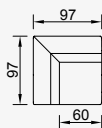

Metal Leg
Color

90 Arm Module
(Left)

KG: 45,7 m³: 0,78

90 Arm Module
(Right)

KG: 45,7 m³: 0,78

105 Arm Module
(Left)

KG: 50,2 m³: 0,90

105 Arm Module
(Right)

KG: 50,2 m³: 0,90

Relaxing Module
(Left-Right)

KG: 63,5 m³: 1,53

Inter Module

KG: 31,8 m³: 0,60

Corner Module

KG: 34,3 m³: 0,70

Piri Armchair

KG: 29,8 m³: 0,64

OPTION 1

KG: 91,53 m³: 1,56

OPTION 2

KG: 100,53 m³: 1,80

OPTION 3

KG: 123,3 m³: 2,16

OPTION 4