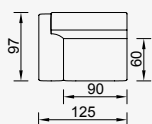

valencia

- 35 density high-resilient seat foam
- HYPER sponge on the back
- Frame strengthened with ply-Wooden (10 year warranty compliance with European norms)
- Modular structure provides unlimited options
- Seating height 40 cm
- Sofa height 76 cm

Metal Leg
Color

90 Arm Module
(Left)

KG: 45,7 m³: 0,78

90 Arm Module
(Right)

KG: 45,7 m³: 0,78

105 Arm Module
(Left)

KG: 50,2 m³: 0,90

105 Arm Module
(Right)

KG: 50,2 m³: 0,90

Relaxing Module
(Left-Right)

KG: 63,5 m³: 1,53

Inter Module

KG: 31,8 m³: 0,60

Corner Module

KG: 34,3 m³: 0,70

Piri Armchair