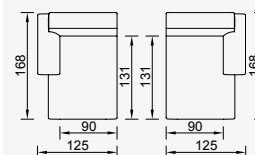

Metal Leg
Color

90 Arm Module
(Left)

KG: 45,7 m³: 0,78

90 Arm Module
(Right)

KG: 45,7 m³: 0,78

105 Arm Module
(Left)

KG: 50,2 m³: 0,90

105 Arm Module
(Right)

KG: 50,2 m³: 0,90

Relaxing Module
(Left-Right)

KG: 63,5 m³: 1,53

Inter Module

KG: 31,8 m³: 0,60

Corner Module

KG: 34,3 m³: 0,70

Piri Armchair

KG: 29,8 m³: 0,64

OPTION 1

KG: 91,53 m³: 1,56

OPTION 2

KG: 100,53 m³: 1,80

OPTION 3

KG: 123,3 m³: 2,16

OPTION 4

KG: 201,6 m³: 3,60