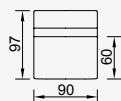

Metal Leg
Color

90 Arm Module
(Left)

KG: 45,7 m³: 0,78

90 Arm Module
(Right)

KG: 45,7 m³: 0,78

105 Arm Module
(Left)

KG: 50,2 m³: 0,90

105 Arm Module
(Right)

KG: 50,2 m³: 0,90

Relaxing Module
(Left-Right)

KG: 63,5 m³: 1,53

Inter Module

KG: 31,8 m³: 0,60

Corner Module

KG: 34,3 m³: 0,70

Piri Armchair