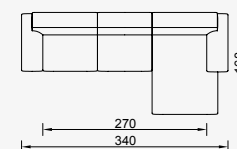

Metal Leg
Color

90 Arm Module
(Left)

KG: 45,7 m³: 0,78

90 Arm Module
(Right)

KG: 45,7 m³: 0,78

105 Arm Module
(Left)

KG: 50,2 m³: 0,90

105 Arm Module
(Right)

KG: 50,2 m³: 0,90

Relaxing Module
(Left-Right)

KG: 63,5 m³: 1,53

Inter Module

KG: 31,8 m³: 0,60

Corner Module

KG: 34,3 m³: 0,70

Piri Armchair

KG: 29,8 m³: 0,64

OPTION 1

KG: 91,53 m³: 1,56

OPTION 2

KG: 100,53 m³: 1,80

OPTION 3

KG: 123,3 m³: 2,16

OPTION 4

KG: 141,0 m³: 2,91

OPTION 5

KG: 141,0 m³: 2,91

OPTION 6

KG: 162,0 m³: 2,98

OPTION 7

KG: 189,3 m³: 3,38

OPTION 8