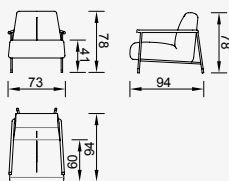

Inter Module

KG: 29,0 m³: 0,67

Corner Module
(Left)

KG: 45,0 m³: 0,87

Corner Module
(Right)

KG: 45,0 m³: 0,87

Pouf

KG: 19,0 m³: 0,35

Pouf With Rectangle
Coffee Table Module

KG: 15,0 m³: 0,18

Pouf With Square
Coffee Table Module

KG: 30,0 m³: 0,50

Nice Armchair

KG: 21,0 m³: 0,60

Roma Armchair

KG: 20,5 m³: 0,68

OPTION 22

KG: 84,0 m³: 1,96

OPTION 23

KG: 119,0 m³: 2,41

OPTION 24

KG: 113,0 m³: 2,63

OPTION 29

KG: 99,0 m³: 2,14