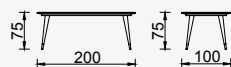

hazeran

Console

KG: 122,0 m³: 0,55

Console Mirror

KG: 10,0 m³: 0,03

Table

KG: 60,0 m³: 0,30

Egg Chair

KG: 16,0 m³: 0,21

Sub Module

KG: 92,0 m³: 0,46

Top Module

KG: 23,0 m³: 0,20

Middle Coffee Table (Big)

KG: 24,0 m³: 0,30

Middle Coffee Table (Small)

KG: 20,0 m³: 0,20

Side Table

KG: 9,0 m³: 0,15