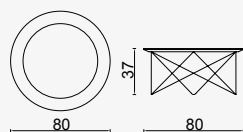

hazeran

Console

KG: 122,0 m³: 0,55

Console Mirror

KG: 10,0 m³: 0,03

Table

KG: 60,0 m³: 0,30

Egg Chair

KG: 16,0 m³: 0,21

Sub Module

KG: 92,0 m³: 0,46

Top Module

KG: 23,0 m³: 0,20

Middle Coffee Table (Big)

KG: 24,0 m³: 0,30

Middle Coffee Table (Small)

KG: 20,0 m³: 0,20

Side Table

KG: 9,0 m³: 0,15