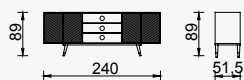

hazeran

Console

KG: 122,0 m³: 0,55

Console Mirror

KG: 10,0 m³: 0,03

Table

KG: 60,0 m³: 0,30

Egg Chair

KG: 16,0 m³: 0,21

Sub Module

KG: 92,0 m³: 0,46

Top Module

KG: 23,0 m³: 0,20

Middle Coffee Table (Big)

KG: 24,0 m³: 0,30

Middle Coffee Table (Small)

KG: 20,0 m³: 0,20

Side Table

KG: 9,0 m³: 0,15