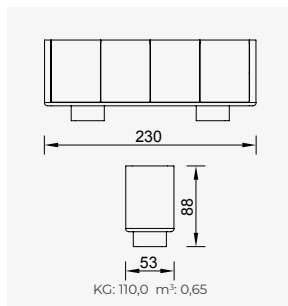

sophia

Console

Console Mirror

Table

Table 240*103

Amour Chair
(Metal)

Sub Module

Middle Coffee Table
(Big)

Middle Coffee Table
(Small)