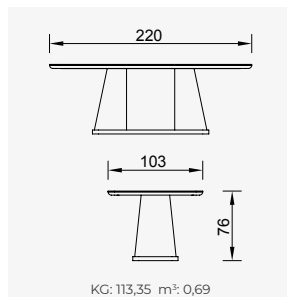

sophia

Console

Console Mirror

Table

Table 240*103

Amour Chair
(Metal)

Sub Module

Middle Coffee Table
(Big)

Middle Coffee Table
(Small)