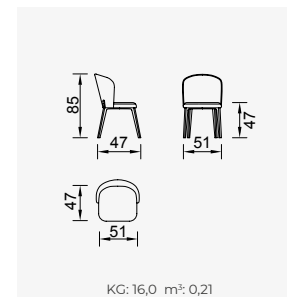

sophia

Console

Console Mirror

Table

Table 240*103

Amour Chair
(Metal)

Sub Module

Middle Coffee Table
(Big)

Middle Coffee Table
(Small)