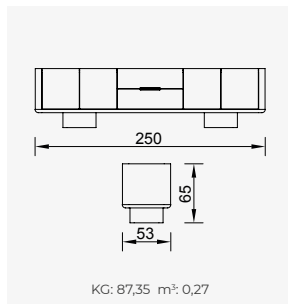

sophia

Console

Console Mirror

Table

Table 240*103

Amour Chair
(Metal)

Sub Module

Middle Coffee Table
(Big)

Middle Coffee Table
(Small)