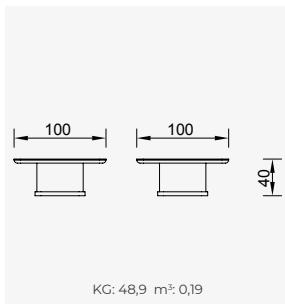

sophia

Console

Console Mirror

Table

Table 240*103

Amour Chair
(Metal)

Sub Module

Middle Coffee Table
(Big)

Middle Coffee Table
(Small)