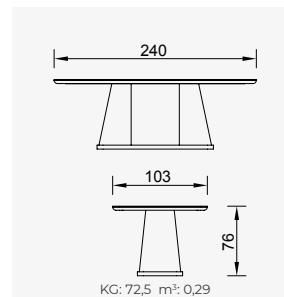

sophia

Console

Console Mirror

Table

Table 240*103

Amour Chair
(Metal)

Sub Module

Middle Coffee Table
(Big)

Middle Coffee Table
(Small)