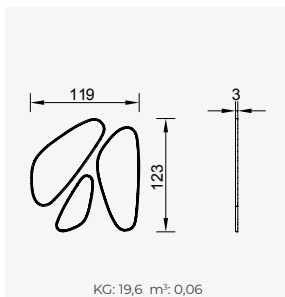

sophia

Console

Console Mirror

Table

Table 240*103

Amour Chair
(Metal)

Sub Module

Middle Coffee Table
(Big)

Middle Coffee Table
(Small)