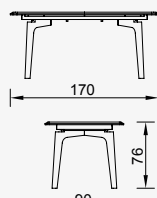

versay

Console

KG: 122,0 m²: 0,50

Console Mirror

KG: 16,0 m²: 0,10

Table 170*90
Extended

KG: 70,0 m²: 0,20

Table

KG: 76,0 m²: 0,24

Table 240*100

KG: 78,0 m²: 0,25

Versay Chair

KG: 12,0 m²: 0,21

Sub Module

KG: 81,0 m²: 0,40

Top Module

KG: 36,0 m²: 0,26

Middle Coffee Table

KG: 17,0 m²: 0,30

Side Table

KG: 12,0 m²: 0,04