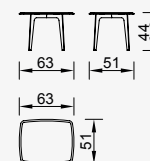

versay

Console

KG: 122,0 m²: 0,50

Console Mirror

KG: 16,0 m²: 0,10

Table 170*90
Extended

KG: 70,0 m²: 0,20

Table

KG: 76,0 m²: 0,24

Table 240*100

KG: 78,0 m²: 0,25

Versay Chair

KG: 12,0 m²: 0,21

Sub Module

KG: 81,0 m²: 0,40

Top Module

KG: 36,0 m²: 0,26

Middle Coffee Table

KG: 17,0 m²: 0,30

Side Table

KG: 12,0 m²: 0,04