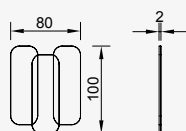

versay

Console

KG: 122,0 m²: 0,50

Console Mirror

KG: 16,0 m²: 0,10

Table 170*90
Extended

KG: 70,0 m²: 0,20

Table

KG: 76,0 m²: 0,24

Table 240*100

KG: 78,0 m²: 0,25

Versay Chair

KG: 12,0 m²: 0,21

Sub Module

KG: 81,0 m²: 0,40

Top Module