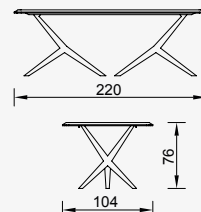

versay

Console

KG: 122,0 m²: 0,50

Console Mirror

KG: 16,0 m²: 0,10

Table 170*90
Extended

KG: 70,0 m²: 0,20

Table

KG: 76,0 m²: 0,24

Table 240*100

KG: 78,0 m²: 0,25

Versay Chair

KG: 12,0 m²: 0,21

Sub Module

KG: 81,0 m²: 0,40

Top Module

KG: 36,0 m²: 0,26

Middle Coffee Table

KG: 17,0 m²: 0,30

Side Table

KG: 12,0 m²: 0,04