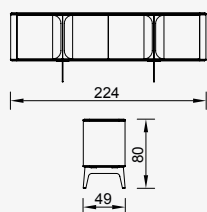

versay

Console

KG: 122,0 m²: 0,50

Console Mirror

KG: 16,0 m²: 0,10

Table 170*90
Extended

KG: 70,0 m²: 0,20

Table

KG: 76,0 m²: 0,24

Table 240*100

KG: 78,0 m²: 0,25

Versay Chair

KG: 12,0 m²: 0,21

Sub Module

KG: 81,0 m²: 0,40

Top Module

KG: 36,0 m²: 0,26

Middle Coffee Table

KG: 17,0 m²: 0,30

Side Table

KG: 12,0 m²: 0,04