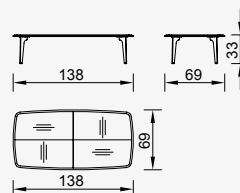

versay

Console

KG: 122,0 m²: 0,50

Console Mirror

KG: 16,0 m²: 0,10

Table 170*90
Extended

KG: 70,0 m²: 0,20

Table

KG: 76,0 m²: 0,24

Table 240*100

KG: 78,0 m²: 0,25

Versay Chair

KG: 12,0 m²: 0,21

Sub Module

KG: 81,0 m²: 0,40

Top Module

KG: 36,0 m²: 0,26

Middle Coffee Table

KG: 17,0 m²: 0,30

Side Table

KG: 12,0 m²: 0,04