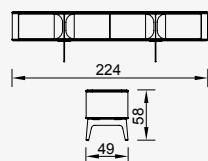

versay

Console

KG: 122,0 m²: 0,50

Console Mirror

KG: 16,0 m²: 0,10

Table 170*90
Extended

KG: 70,0 m²: 0,20

Table

KG: 76,0 m²: 0,24

Table 240*100

KG: 78,0 m²: 0,25

Versay Chair

KG: 12,0 m²: 0,21

Sub Module

KG: 81,0 m²: 0,40

Top Module

KG: 36,0 m²: 0,26

Middle Coffee Table

KG: 17,0 m²: 0,30

Side Table

KG: 12,0 m²: 0,04