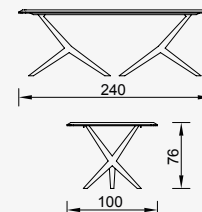

versay

Console

KG: 122,0 m²: 0,50

Console Mirror

KG: 16,0 m²: 0,10

Table 170*90
Extended

KG: 70,0 m²: 0,20

Table

KG: 76,0 m²: 0,24

Table 240*100

KG: 78,0 m²: 0,25

Versay Chair

KG: 12,0 m²: 0,21

Sub Module

KG: 81,0 m²: 0,40

Top Module

KG: 36,0 m²: 0,26

Middle Coffee Table

KG: 17,0 m²: 0,30

Side Table

KG: 12,0 m²: 0,04