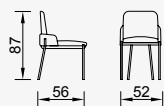

versay

Console

KG: 122,0 m²: 0,50

Console Mirror

KG: 16,0 m²: 0,10

Table 170*90
Extended

KG: 70,0 m²: 0,20

Table

KG: 76,0 m²: 0,24

Table 240*100

KG: 78,0 m²: 0,25

Versay Chair

KG: 12,0 m²: 0,21

Sub Module

KG: 81,0 m²: 0,40

Top Module

KG: 36,0 m²: 0,26

Middle Coffee Table

KG: 17,0 m²: 0,30

Side Table

KG: 12,0 m²: 0,04