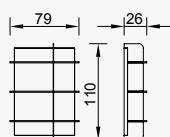

versay

Console

KG: 122,0 m²: 0,50

Console Mirror

KG: 16,0 m²: 0,10

Table 170*90
Extended

KG: 70,0 m²: 0,20

Table

KG: 76,0 m²: 0,24

Table 240*100

KG: 78,0 m²: 0,25

Versay Chair

KG: 12,0 m²: 0,21

Sub Module

KG: 81,0 m²: 0,40

Top Module

KG: 36,0 m²: 0,26

Middle Coffee Table

KG: 17,0 m²: 0,30

Side Table

KG: 12,0 m²: 0,04