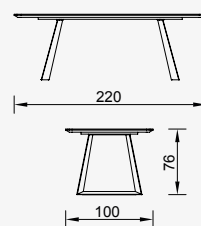

# como

Console

KG: 100,0 m<sup>3</sup>: 0,65

Console Mirror

KG: 10,0 m<sup>3</sup>: 0,10

Table 185\*90

Table 220\*100

KG: 78,7 m<sup>3</sup>: 0,40

Table 240\*100

Sub Module

KG: 57,0 m<sup>3</sup>: 0,37

Top Module

KG: 36,0 m<sup>3</sup>: 0,26

Middle Coffee Table

KG: 17,0 m<sup>3</sup>: 0,15

Como Chair

KG: 15,0 m<sup>3</sup>: 0,21