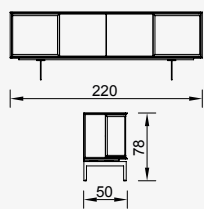

# como

Console

KG: 100,0 m<sup>3</sup>: 0,65

Console Mirror

KG: 10,0 m<sup>3</sup>: 0,10

Table 185\*90

Table 220\*100

KG: 78,7 m<sup>3</sup>: 0,40

Table 240\*100

Sub Module

KG: 57,0 m<sup>3</sup>: 0,37

Top Module

KG: 36,0 m<sup>3</sup>: 0,26

Middle Coffee Table

KG: 17,0 m<sup>3</sup>: 0,15

Como Chair

KG: 15,0 m<sup>3</sup>: 0,21