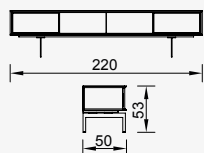

# como

Console

KG: 100,0 m<sup>3</sup>: 0,65

Console Mirror

KG: 10,0 m<sup>3</sup>: 0,10

Table 185\*90

Table 220\*100

KG: 78,7 m<sup>3</sup>: 0,40

Table 240\*100

Sub Module

KG: 57,0 m<sup>3</sup>: 0,37

Top Module

KG: 36,0 m<sup>3</sup>: 0,26

Middle Coffee Table

KG: 17,0 m<sup>3</sup>: 0,15

Como Chair

KG: 15,0 m<sup>3</sup>: 0,21