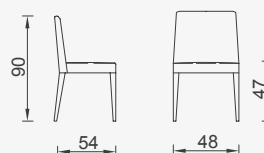

# como

Console

KG: 100,0 m<sup>3</sup>: 0,65

Console Mirror

KG: 10,0 m<sup>3</sup>: 0,10

Table 185\*90

Table 220\*100

KG: 78,7 m<sup>3</sup>: 0,40

Table 240\*100

Sub Module

KG: 57,0 m<sup>3</sup>: 0,37

Top Module

KG: 36,0 m<sup>3</sup>: 0,26

Middle Coffee Table

KG: 17,0 m<sup>3</sup>: 0,15

Como Chair

KG: 15,0 m<sup>3</sup>: 0,21