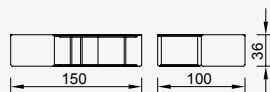

# como

Console

KG: 100,0 m<sup>3</sup>: 0,65

Console Mirror

KG: 10,0 m<sup>3</sup>: 0,10

Table 185\*90

Table 220\*100

KG: 78,7 m<sup>3</sup>: 0,40

Table 240\*100

Sub Module

KG: 57,0 m<sup>3</sup>: 0,37

Top Module

KG: 36,0 m<sup>3</sup>: 0,26

Middle Coffee Table

KG: 17,0 m<sup>3</sup>: 0,15

Como Chair