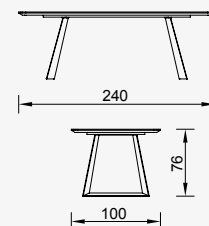

# como

Console

KG: 100,0 m<sup>3</sup>: 0,65

Console Mirror

KG: 10,0 m<sup>3</sup>: 0,10

Table 185\*90

Table 220\*100

KG: 78,7 m<sup>3</sup>: 0,40

Table 240\*100

Sub Module

KG: 57,0 m<sup>3</sup>: 0,37

Top Module

KG: 36,0 m<sup>3</sup>: 0,26

Middle Coffee Table

KG: 17,0 m<sup>3</sup>: 0,15

Como Chair

KG: 15,0 m<sup>3</sup>: 0,21