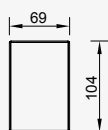

# como

Console

KG: 100,0 m<sup>3</sup>: 0,65

Console Mirror

KG: 10,0 m<sup>3</sup>: 0,10

Table 185\*90

Table 220\*100

KG: 78,7 m<sup>3</sup>: 0,40

Table 240\*100

Sub Module

KG: 57,0 m<sup>3</sup>: 0,37

Top Module

KG: 36,0 m<sup>3</sup>: 0,26

Middle Coffee Table

KG: 17,0 m<sup>3</sup>: 0,15

Como Chair

KG: 15,0 m<sup>3</sup>: 0,21