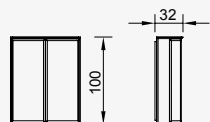

# como

Console

KG: 100,0 m<sup>3</sup>: 0,65

Console Mirror

KG: 10,0 m<sup>3</sup>: 0,10

Table 185\*90

Table 220\*100

KG: 78,7 m<sup>3</sup>: 0,40

Table 240\*100

Sub Module

KG: 57,0 m<sup>3</sup>: 0,37

Top Module

KG: 36,0 m<sup>3</sup>: 0,26

Middle Coffee Table

KG: 17,0 m<sup>3</sup>: 0,15

Como Chair

KG: 15,0 m<sup>3</sup>: 0,21