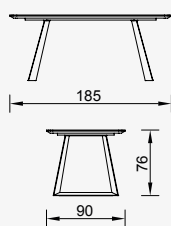

# como

Console

KG: 100,0 m<sup>3</sup>: 0,65

Console Mirror

KG: 10,0 m<sup>3</sup>: 0,10

Table 185\*90

Table 220\*100

KG: 78,7 m<sup>3</sup>: 0,40

Table 240\*100

Sub Module

KG: 57,0 m<sup>3</sup>: 0,37

Top Module

KG: 36,0 m<sup>3</sup>: 0,26

Middle Coffee Table

KG: 17,0 m<sup>3</sup>: 0,15

Como Chair

KG: 15,0 m<sup>3</sup>: 0,21