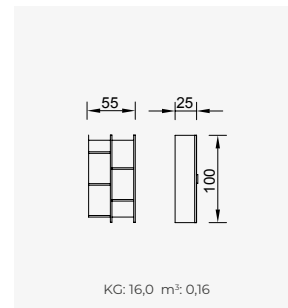

heritage

Console

Console Mirror

Table 170*90

Table 220*100

Table Extended

Table 240*100

Heritage Chair

Sub Module

Top Module Shelf Glass

Top Module Shelf

Tv Stand

Middle Coffee Table

Side Table