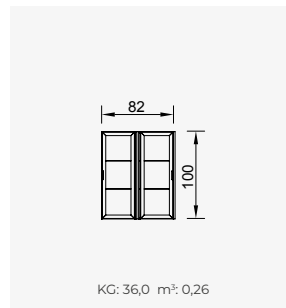

heritage

Console

Console Mirror

Table 170*90

Table 220*100

Table Extended

Table 240*100

Heritage Chair

Sub Module

Top Module Shelf Glass

Top Module Shelf

Tv Stand

Middle Coffee Table

Side Table