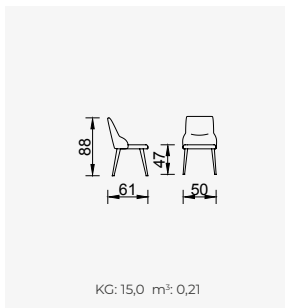

heritage

Console

Console Mirror

Table 170*90

Table 220*100

Table Extended

Table 240*100

Heritage Chair

Sub Module

Top Module Shelf Glass

Top Module Shelf

Tv Stand

Middle Coffee Table

Side Table