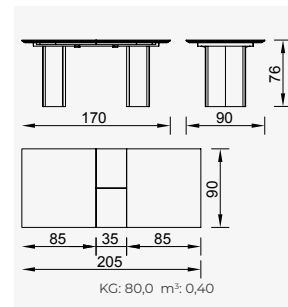

heritage

Console

Console Mirror

Table 170*90

Table 220*100

Table Extended

Table 240*100

Heritage Chair

Sub Module

Top Module Shelf Glass

Top Module Shelf

Tv Stand

Middle Coffee Table

Side Table