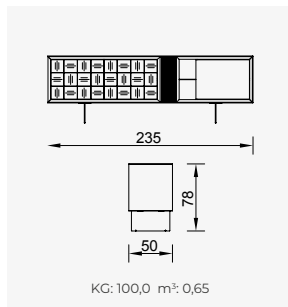

heritage

Console

Console Mirror

Table 170*90

Table 220*100

Table Extended

Table 240*100

Heritage Chair

Sub Module

Top Module Shelf Glass

Top Module Shelf

Tv Stand

Middle Coffee Table

Side Table