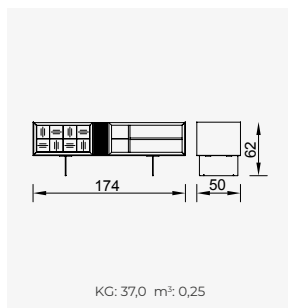

heritage

Console

Console Mirror

Table 170*90

Table 220*100

Table Extended

Table 240*100

Heritage Chair

Sub Module

Top Module Shelf Glass

Top Module Shelf

Tv Stand

Middle Coffee Table

Side Table