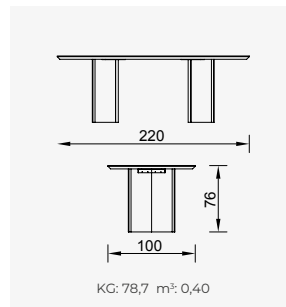

heritage

Console

Console Mirror

Table 170*90

Table 220*100

Table Extended

Table 240*100

Heritage Chair

Sub Module

Top Module Shelf Glass

Top Module Shelf

Tv Stand

Middle Coffee Table

Side Table