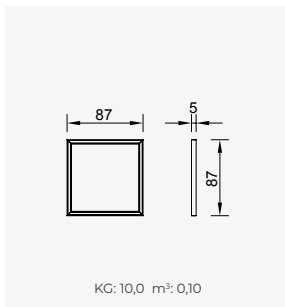

heritage

Console

Console Mirror

Table 170*90

Table 220*100

Table Extended

Table 240*100

Heritage Chair

Sub Module

Top Module Shelf Glass

Top Module Shelf

Tv Stand

Middle Coffee Table

Side Table