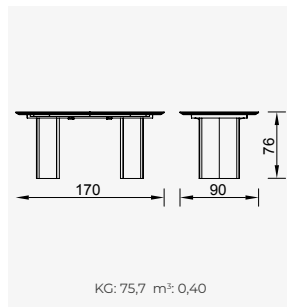

heritage

Console

Console Mirror

Table 170*90

Table 220*100

Table Extended

Table 240*100

Heritage Chair

Sub Module

Top Module Shelf Glass

Top Module Shelf

Tv Stand

Middle Coffee Table

Side Table