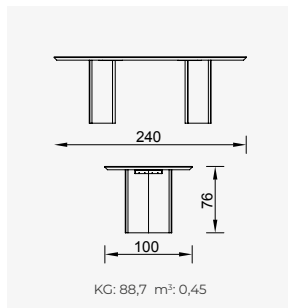

heritage

Console

Console Mirror

Table 170*90

Table 220*100

Table Extended

Table 240*100

Heritage Chair

Sub Module

Top Module Shelf Glass

Top Module Shelf

Tv Stand

Middle Coffee Table

Side Table