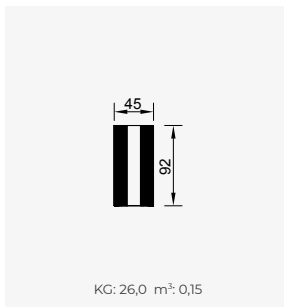

monaco

Console

Console Mirror

Table

Beretta Chair

Sub Module

Top Low Module

Top High Module