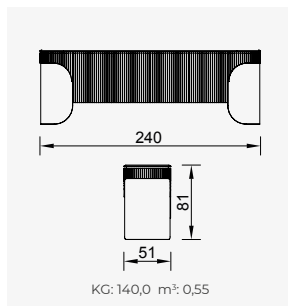

phantom

Console

Console Mirror

Table

Table 240*100

California Chair

Sub Module

Top Module