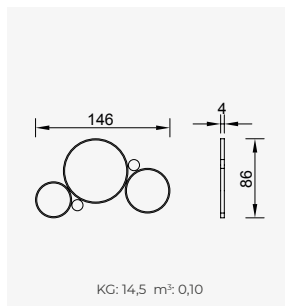

phantom

Console

Console Mirror

Table

Table 240*100

California Chair

Sub Module

Top Module