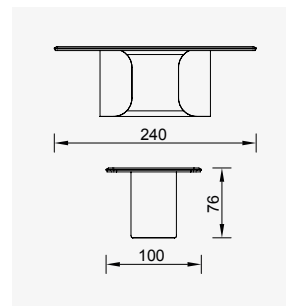

phantom

Console

Console Mirror

Table

Table 240*100

California Chair

Sub Module

Top Module