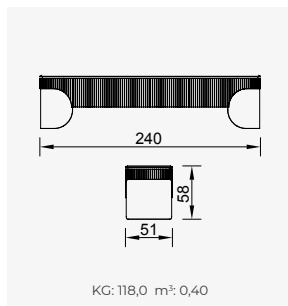

phantom

Console

Console Mirror

Table

Table 240*100

California Chair

Sub Module

Top Module