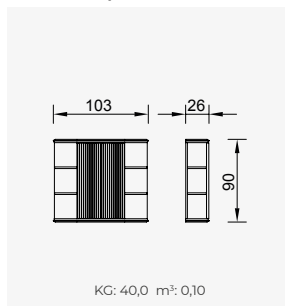

phantom

Console

Console Mirror

Table

Table 240*100

California Chair

Sub Module

Top Module