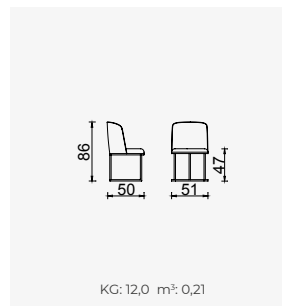

phantom

Console

Console Mirror

Table

Table 240*100

California Chair

Sub Module

Top Module