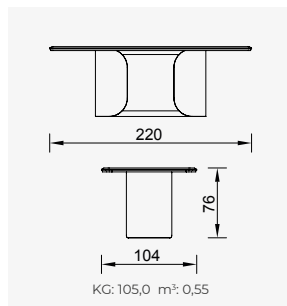

phantom

Console

Console Mirror

Table

Table 240*100

California Chair

Sub Module

Top Module