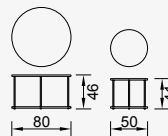

KG: 75,0 m²: 0,40

Sub Module 233 cm

KG: 81,0 m²: 0,40

Top Module

KG: 32,0 m²: 0,10

Top Module
With Cover

KG: 10,0 m²: 0,05

Top Module
Without Cover

KG: 15,0 m²: 0,05

Middle Coffee
Table

KG: 10,0 m²: 0,40

Zigon
Table

KG: 8,0 m²: 0,10