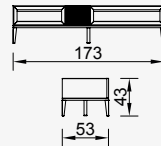

toronto

Console

KG: 122,0 m²: 0,50

Console Mirror

KG: 16,0 m²: 0,10

Table 185*90

KG: 68,0 m²: 0,16

Table 200*100

KG: 71,19 m²: 0,21

Table 220*100

KG: 76,0 m²: 0,24

Table 240*100

KG: 81,0 m²: 0,29

Toronto Chair

KG: 12,0 m²: 0,21

Sub Module 173 cm

KG: 75,0 m²: 0,40

Sub Module 233 cm

KG: 81,0 m²: 0,40

Top Module

KG: 32,0 m²: 0,10

Top Module
With Cover

KG: 10,0 m²: 0,05

Top Module
Without Cover