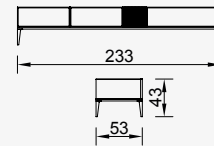

toronto

Console

KG: 122,0 m²: 0,50

Console Mirror

KG: 16,0 m²: 0,10

Table 185*90

KG: 68,0 m²: 0,16

Table 200*100

KG: 71,19 m²: 0,21

Table 220*100

KG: 76,0 m²: 0,24

Table 240*100

KG: 81,0 m²: 0,29

Toronto Chair

KG: 12,0 m²: 0,21

Sub Module 173 cm

KG: 75,0 m²: 0,40

Sub Module 233 cm

KG: 81,0 m²: 0,40

Top Module

KG: 32,0 m²: 0,10

Top Module
With Cover

KG: 10,0 m²: 0,05

Top Module
Without Cover