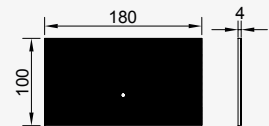

toronto

Console

KG: 122,0 m²: 0,50

Console Mirror

KG: 16,0 m²: 0,10

Table 185*90

KG: 68,0 m²: 0,16

Table 200*100

KG: 71,19 m²: 0,21

Table 220*100

KG: 76,0 m²: 0,24

Table 240*100

KG: 81,0 m²: 0,29

Toronto Chair

KG: 12,0 m²: 0,21

Sub Module 173 cm

KG: 75,0 m²: 0,40

Sub Module 233 cm

KG: 81,0 m²: 0,40

Top Module

KG: 32,0 m²: 0,10

Top Module
With Cover

KG: 10,0 m²: 0,05

Top Module
Without Cover