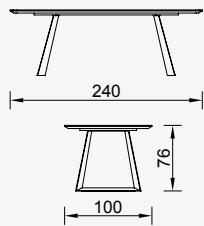

toronto

Console

KG: 122,0 m²: 0,50

Console Mirror

KG: 16,0 m²: 0,10

Table 185*90

KG: 68,0 m²: 0,16

Table 200*100

KG: 71,19 m²: 0,21

Table 220*100

KG: 76,0 m²: 0,24

Table 240*100

KG: 81,0 m²: 0,29

Toronto Chair

KG: 12,0 m²: 0,21

Sub Module 173 cm

KG: 75,0 m²: 0,40

Sub Module 233 cm

KG: 81,0 m²: 0,40

Top Module

KG: 32,0 m²: 0,10

Top Module
With Cover

KG: 10,0 m²: 0,05

Top Module
Without Cover