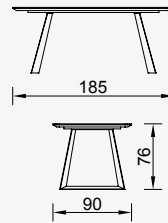

toronto

Console

KG: 122,0 m²: 0,50

Console Mirror

KG: 16,0 m²: 0,10

Table 185*90

KG: 68,0 m²: 0,16

Table 200*100

KG: 71,19 m²: 0,21

Table 220*100

KG: 76,0 m²: 0,24

Table 240*100

KG: 81,0 m²: 0,29

Toronto Chair

KG: 12,0 m²: 0,21

Sub Module 173 cm

KG: 75,0 m²: 0,40

Sub Module 233 cm

KG: 81,0 m²: 0,40

Top Module

KG: 32,0 m²: 0,10

Top Module
With Cover

KG: 10,0 m²: 0,05

Top Module
Without Cover