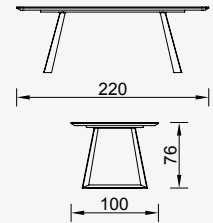

toronto

Console

KG: 122,0 m²: 0,50

Console Mirror

KG: 16,0 m²: 0,10

Table 185*90

KG: 68,0 m²: 0,16

Table 200*100

KG: 71,19 m²: 0,21

Table 220*100

KG: 76,0 m²: 0,24

Table 240*100

KG: 81,0 m²: 0,29

Toronto Chair

KG: 12,0 m²: 0,21

Sub Module 173 cm

KG: 75,0 m²: 0,40

Sub Module 233 cm

KG: 81,0 m²: 0,40

Top Module

KG: 32,0 m²: 0,10

Top Module
With Cover

KG: 10,0 m²: 0,05

Top Module
Without Cover