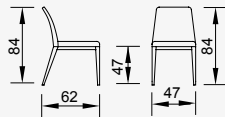

KG: 71,19 m²: 0,21

Table 220*100

KG: 76,0 m²: 0,24

Table 240*100

KG: 81,0 m²: 0,29

Toronto Chair

KG: 12,0 m²: 0,21

Sub Module 173 cm

KG: 75,0 m²: 0,40

Sub Module 233 cm

KG: 81,0 m²: 0,40

Top Module

KG: 32,0 m²: 0,10

Top Module
With Cover

KG: 10,0 m²: 0,05

Top Module
Without Cover