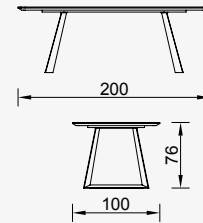

toronto

Console

KG: 122,0 m²: 0,50

Console Mirror

KG: 16,0 m²: 0,10

Table 185*90

KG: 68,0 m²: 0,16

Table 200*100

KG: 71,19 m²: 0,21

Table 220*100

KG: 76,0 m²: 0,24

Table 240*100

KG: 81,0 m²: 0,29

Toronto Chair

KG: 12,0 m²: 0,21

Sub Module 173 cm

KG: 75,0 m²: 0,40

Sub Module 233 cm

KG: 81,0 m²: 0,40

Top Module

KG: 32,0 m²: 0,10

Top Module
With Cover

KG: 10,0 m²: 0,05

Top Module
Without Cover