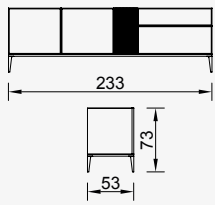

toronto

Console

KG: 122,0 m²: 0,50

Console Mirror

KG: 16,0 m²: 0,10

Table 185*90

KG: 68,0 m²: 0,16

Table 200*100

KG: 71,19 m²: 0,21

Table 220*100

KG: 76,0 m²: 0,24

Table 240*100

KG: 81,0 m²: 0,29

Toronto Chair

KG: 12,0 m²: 0,21

Sub Module 173 cm

KG: 75,0 m²: 0,40

Sub Module 233 cm

KG: 81,0 m²: 0,40

Top Module

KG: 32,0 m²: 0,10

Top Module
With Cover

KG: 10,0 m²: 0,05

Top Module
Without Cover

KG: 15,0 m²: 0,05

Middle Coffee
Table

KG: 10,0 m²: 0,40

Zigon
Table

KG: 8,0 m²: 0,10