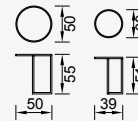

KG: 75,0 m²: 0,40

Sub Module 233 cm

KG: 81,0 m²: 0,40

Top Module

KG: 32,0 m²: 0,10

Top Module
With Cover

KG: 10,0 m²: 0,05

Top Module
Without Cover

KG: 15,0 m²: 0,05

Middle Coffee
Table

KG: 10,0 m²: 0,40

Zigon
Table

KG: 8,0 m²: 0,10