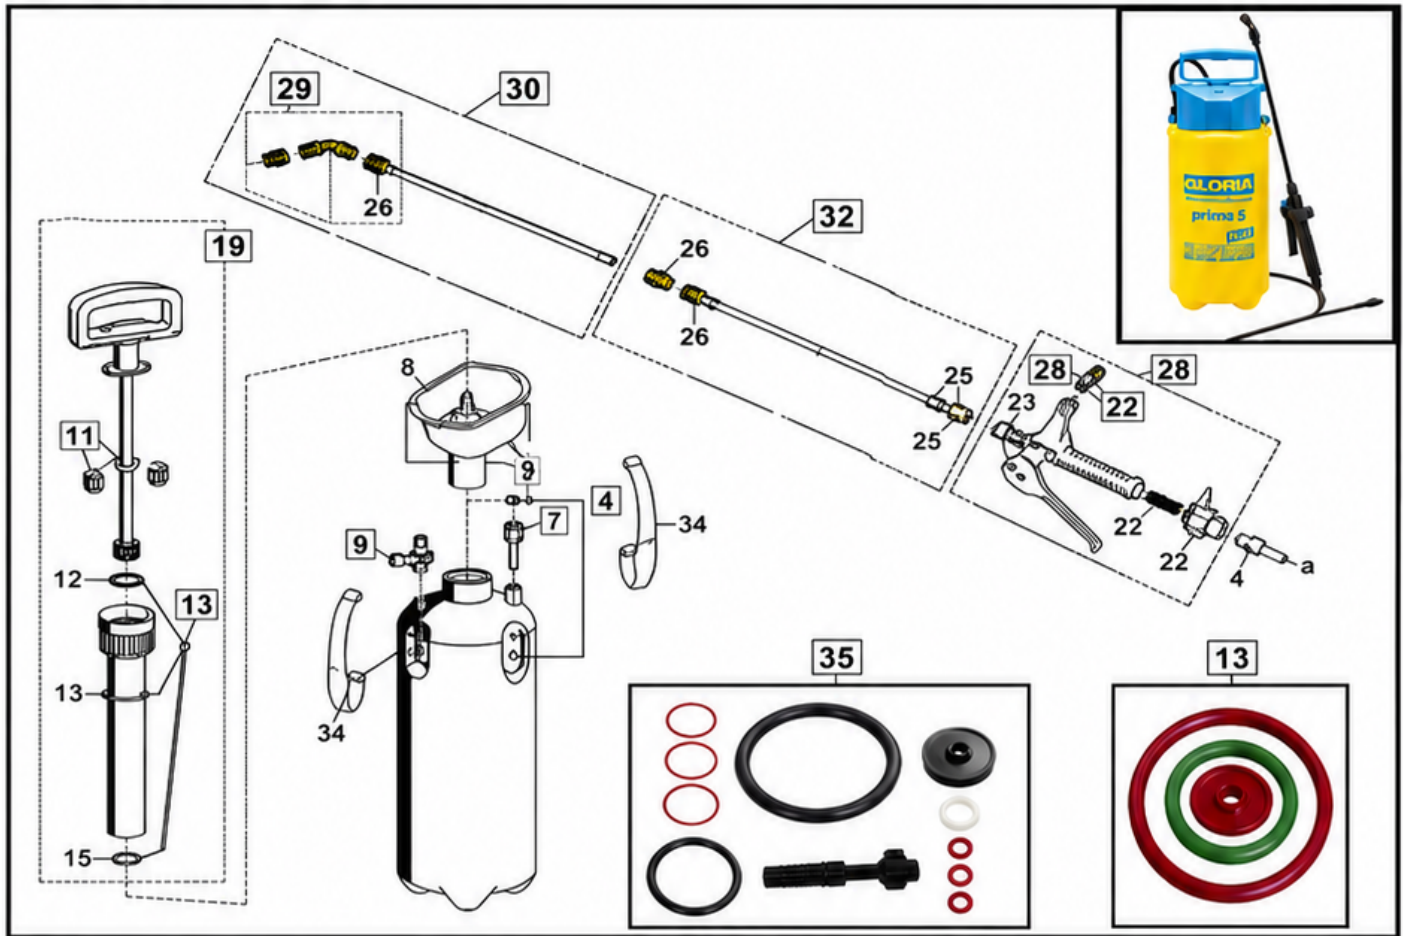

Gloria Prima 5 PLUS

1

Gloria Prima 5 PLUS

POSITIE	BESTELNR.	OMSCHRIJVING
4	536230	Slang aansluitmoer
7	729045	Slang + aanzuigslang + slang aansluitmoer
8	539225	Vultrechter
9	729079	Ontluchtingsventiel
11	729096	Geleidestop set (2 stuks)
12	610620	O-ring Viton Ø 26x3,5
13	729090	Pakkingset
19	728347	Pomp compleet
20	723510	Afsluitmoer compleet met O-ring
	512670	O-ring voor afsluitmoer Ø 15x2
21	513340	Zeefbuisje
22	729049	Slangtule compleet
23	617070	Afdichting Ø 13 x Ø 9 x 2
24	729048	Knijpkraan compleet
25	539359	Aansluitstuk knijpkraan
26	539358	Klemmoer
28	727963	Afdichtingsbout + O-ring
29	729076	Sproeier compleet
30	729051	Sproeilans compleet
32	728527	Verlengstuk compleet
34	509280	Draagriem
35	729077	Pakkingset

2