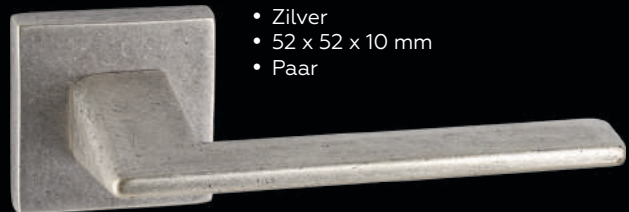

DEURKRUK MD0500 VIERKANT

- Zilver
- 52 x 52 x 10 mm
- Paar

023046