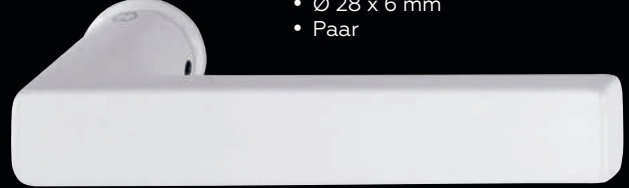

NERO SICILIA

- Wit
- Ø 28 x 6 mm
- Paar

022548