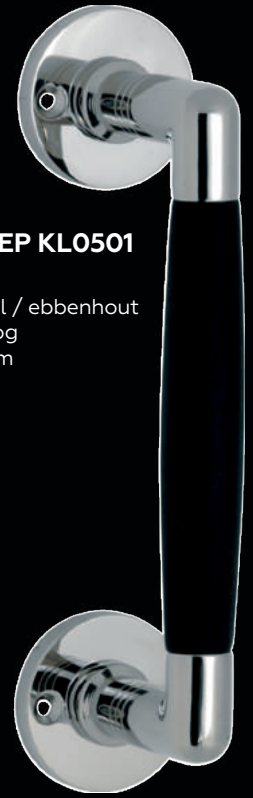

DEURKRUK KL1200 ROND

- Mat nikkel / ebbenhout
- Ø 50 x 8 mm
- Paar

023177

DEURKRUK KL0300 ROND

- Glans nikkel / ebbenhout
- Ø 50 x 8 mm
- Paar

023173

DEURKRUK KL0200 VIERKANT

- Glans nikkel / ebbenhout
- 39 x 39 x 7 mm
- Paar

023189

DEURGREEP KL0501 ROND

- Glans nikkel / ebbenhout
- 175 mm hoog
- Ø 50 x 7 mm

023188

DEURGREEP KL0500 VIERKANT

- Glans nikkel / ebbenhout
- 112 mm hoog
- 39 x 39 x 7 mm

023181

TOILETSET KL0304 OVERSLAG