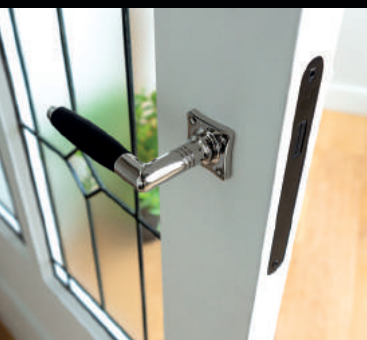

FORZA

DEURBESLAG, SLOTEN, SCHARNIEREN EN TOEBEHOREN

023065

DEURKRUK MD0299 VIERKANT

- Mat nikkel
- 52 x 52 x 10 mm
- Paar

023038

DEURKRUK MD0200 VIERKANT

- Mat RVS
- 50 x 50 x 11 mm
- Paar