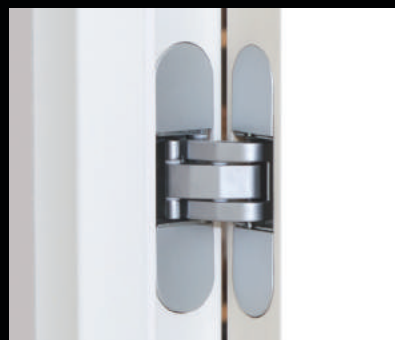

FORZA

DEURBESLAG, SLOTEN, SCHARNIEREN EN TOEBEHOREN

023065

DEURKRUK MD0299 VIERKANT

- Mat nikkel
- 52 x 52 x 10 mm
- Paar

023038

DEURKRUK MD0200 VIERKANT

- Mat RVS
- 50 x 50 x 11 mm
- Paar