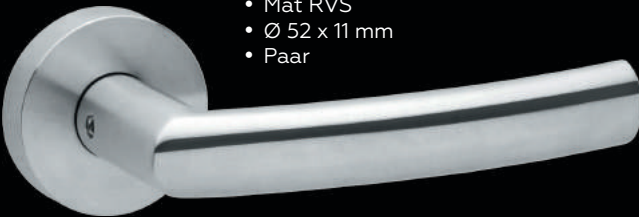

DEURKRUK ID0301 ROND

- Mat RVS
- Ø 52 x 2 mm
- Paar

023124

DEURKRUK ID1300 RECHTHOEKIG

- Mat zwart
- 30 x 71 x 10 mm
- Paar

023083

DEURKRUK ID0100 ROND

- Mat RVS
- Ø 52 x 11 mm
- Paar