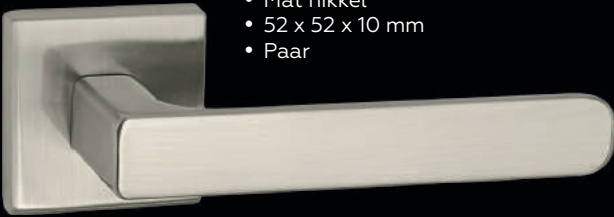

023065

DEURKRUK MD0299 VIERKANT

- Mat nikkel
- 52 x 52 x 10 mm
- Paar

023038