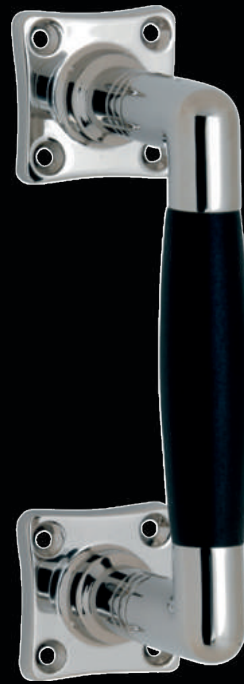

DEURKRUK KL1200 ROND

- Mat nikkel / ebbenhout
- Ø 50 x 8 mm
- Paar

023177

DEURKRUK KL0300 ROND

- Glans nikkel / ebbenhout
- Ø 50 x 8 mm
- Paar

023173

DEURKRUK KL0200 VIERKANT

- Glans nikkel / ebbenhout
- 39 x 39 x 7 mm
- Paar

023189

DEURGREEP KL0501 ROND

- Glans nikkel / ebbenhout
- 175 mm hoog
- Ø 50 x 7 mm

023188

DEURGREEP KL0500 VIERKANT

- Glans nikkel / ebbenhout
- 112 mm hoog
- 39 x 39 x 7 mm

023181

TOILETSET KL0304 OVERSLAG