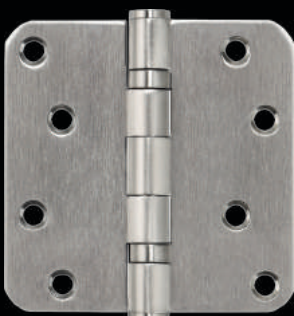

023689
BS-89 KOGELLAGER SCHARNIER

- RVS
- 89 x 89 mm
- 2 st./set incl. schroeven
- Geschikt voor montage van stompe binnendeuren