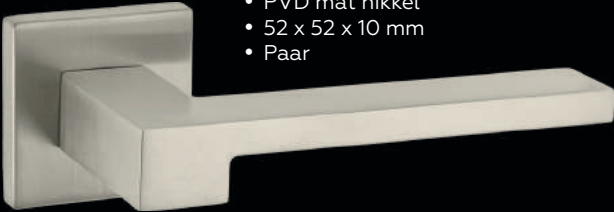

DEURKRUK MD0600 VIERKANT

- PVD mat nikkel
- 52 x 52 x 10 mm
- Paar

023141