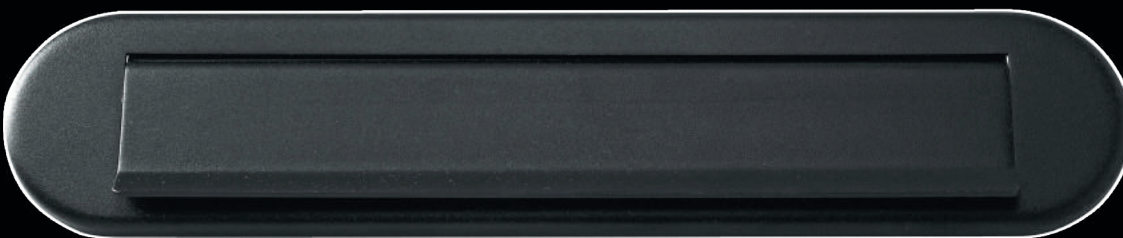

023139
BRIEFPLAAT
ID1506 OVAAL

- Mat zwart
- 350 x 73 x 8,5 mm
- Stuk

Genoemde afmetingen zijn rozet / schild afmetingen (B x H x D)