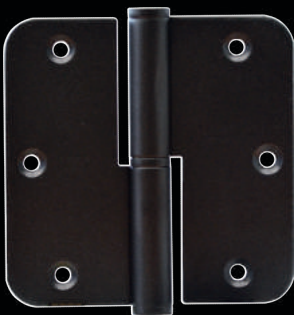

023691 / 023690
BP-89 BLADPAUMELLE

- Mat zwart
- 89 x 89 links (023691) of rechts (023690) draaiend
- 2 st./set incl. schroeven
- Geschikt voor montage van stompe binnendeuren