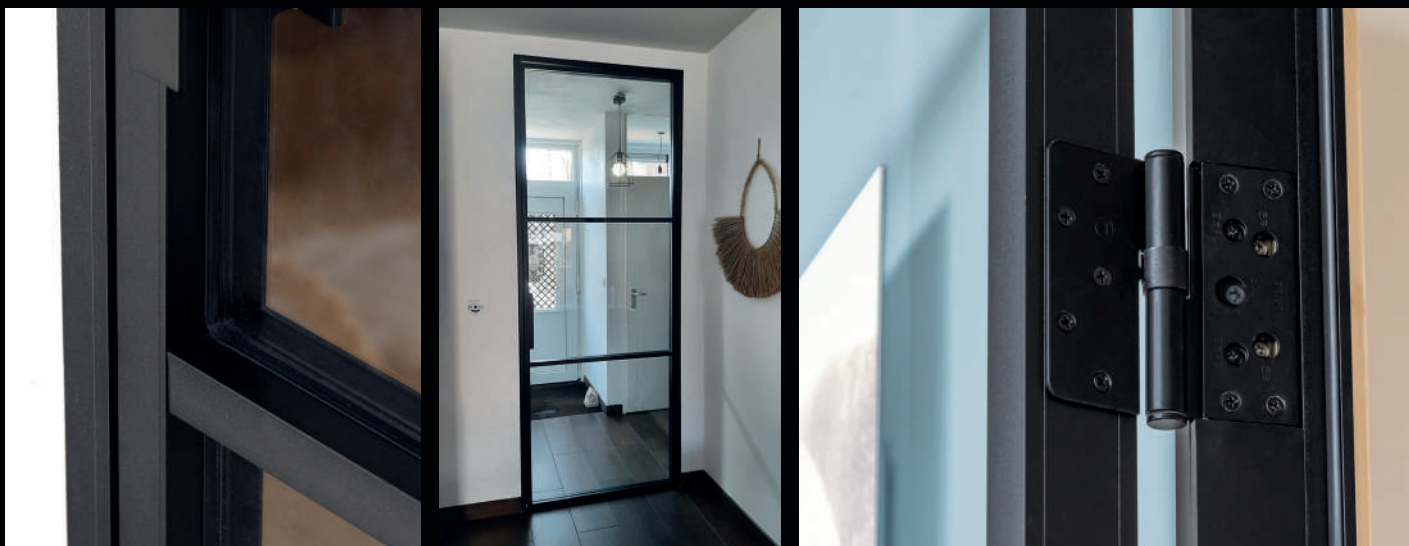

NERO INDUSTRIALE STAALLOOK ALUMINIUM DKC

De extra slanke staallook **Nero Industriale DKC's** zijn een **echte eyecatcher** in jouw interieur!

VOORDELEN:

- Zwart gepoedercoat aluminium in staallook (aflakken is niet nodig)
- Kant-en-klaar
- Direct uit voorraad leverbaar

TOEPASSINGEN:

- Geschikt voor nieuwbouw
- Ter vervanging van bestaande kozijnen
- Geschikt voor wanden vanaf 5 cm dikte

EIGENSCHAPPEN:

- Sluiting middels gemonteerde magneetstrip
- Voorzien van 30 cm hoge zwarte greep
- Voorzien van 5 mm gehard glas
- 5 jaar garantie

Leveringsprogramma

MILANO | LINKSDRAAIEND

MILANO | RECHTSDRAAIEND

NERO INDUSTRIALE DKC MILANO		Breedte (cm)						
		63	68	73	78	83	88	93
Stomp: wanddikte: vanaf 5 cm	231,5 cm						■	■
	241,5 cm						■	■
	256,5 cm						■	■