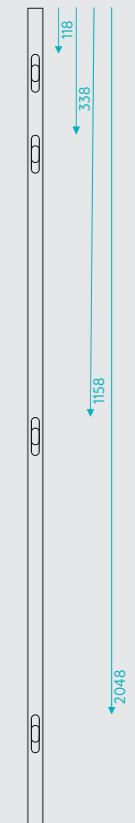

Voor deur
231,5 cm

Scharnierinkrozingen

- Voor Swing VS-19 verdekte scharnieren

PRONTO LEGNO | VOORRAAD LEVERINGSPROGRAMMA (STOMP)

Pronto Legno | voorraadmaten	201,5 cm			211,5 cm			231,5 cm						
	73	78	83	73	78	83	88	93	73	78	83	88	93
Nero Capri	89x89 mm	■	■		■	■	■	■	■	■	■	■	■
	Swing											■	■
Nero Giasole	89x89 mm	■	■		■	■	■	■					
	Swing											■	■
Nero Roma	89x89 mm	■	■	■	■	■	■	■	■	■	■	■	■
	Swing											■	■
Bianco Capri	89x89 mm	■	■		■	■	■	■	■	■	■	■	■
	Swing											■	■
Bianco Giasole	89x89 mm	■	■		■	■	■	■	■	■	■	■	■
	Swing											■	■
Bianco Roma	89x89 mm	■	■	■	■	■	■	■	■	■	■	■	■
	Swing											■	■