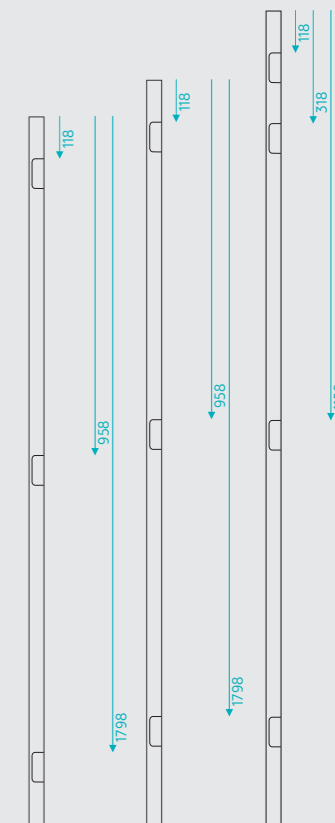

Bovendien kunt u precies dezelfde deurbreedte toepassen als de oude opdeurdeur. De schroeven (montageset) vallen na montage weg achter de meegeleverde toechtrubbers.

scharnier-inkrozingen (89x89 mm of Swing)

Nero Capri

- Blank vlak glas
- Kant-en-klaar: arm geschaafd met krukgat, slotgat en scharnierinkrozingen (89x89 mm of Swing)

Nero Giasole

- Blank vlak glas
- Kant-en-klaar: arm geschaafd met krukgat, slotgat en scharnierinkrozingen (89x89 mm of Swing)

Voor deur
231,5 cm

Scharnierinkrozingen

- Voor Swing VS-19 verdekte scharnieren

PRONTO LEGNO | VOORRAAD LEVERINGSPROGRAMMA (STOMP)

Pronto Legno voorraadmaten	201,5 cm			211,5 cm			231,5 cm						
	73	78	83	73	78	83	88	93	73	78	83	88	93
Nero Capri	89x89 mm	■	■		■	■	■	■	■	■	■	■	■
	Swing											■	■
Nero Giasole	89x89 mm	■	■		■	■	■	■					
	Swing											■	■
Nero Roma	89x89 mm	■	■	■	■	■	■	■	■	■	■	■	■
	Swing											■	■
Bianco Capri	89x89 mm	■	■		■	■	■	■	■	■	■	■	■
	Swing											■	■
Bianco Giasole	89x89 mm	■	■		■	■	■	■	■	■	■	■	■
	Swing											■	■
Bianco Roma	89x89 mm	■	■	■	■	■	■	■	■	■	■	■	■
	Swing											■	■

Voor deur
201,5 cm

Voor deur
211,5 cm

Voor deur
231,5 cm

Scharnierinkrozingen

- Voor 89x89 mm kogellager of bladpaumelle scharnieren met ronde hoek