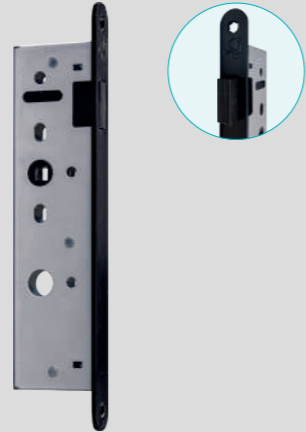

Magneet of mechanisch smal slot
■ Loopslot, vrij- bezetslot, dag- en nachtslot of cilinderslot
■ Mat zwarte of RVS afgeronde voorplaat

Welk beslag spreekt jou het meeste aan?

SCHARNIEREN

Luxe uitstraling

Bekijk ons complete assortiment op onze vernieuwde website: www.dekkerhout.nl