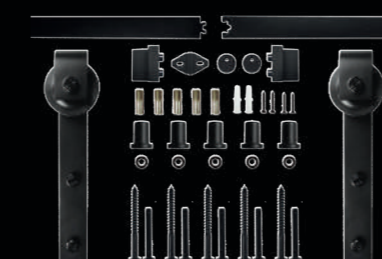

**FORZA® | KOGELLAGER SCHARNIER KL-89**  
 • Zwart  
 • Zowel links- als rechtsdraaiend

**FORZA® | BLADPAUMELLE SCHARNIER BP-89**  
 • Zwart  
 • Links- of rechtsdraaiend

**FORZA® | VERDEKT SCHARNIER BP-19**  
 • Zwart  
 • Zowel links- als rechtsdraaiend

**FORZA® | AMADEUS GREEP**  
 • Zwart  
 • 280 mm hoog  
 • Enkel: incl. doorgaande & blinde bevestiging  
 • Dubbel: incl. paarsgewijze bevestiging

**FORZA® | AERINA GREEP**  
 • Zwart  
 • 280 mm hoog  
 • Enkel: incl. doorgaande & blinde bevestiging  
 • Dubbel: incl. paarsgewijze bevestiging