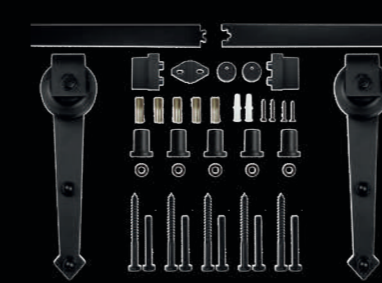

FORZA® | NERO INDUSTRIALE SCHUIFDEURSYSTEEM V
• Zwart
• Complete set
• Railengte: 200 cm