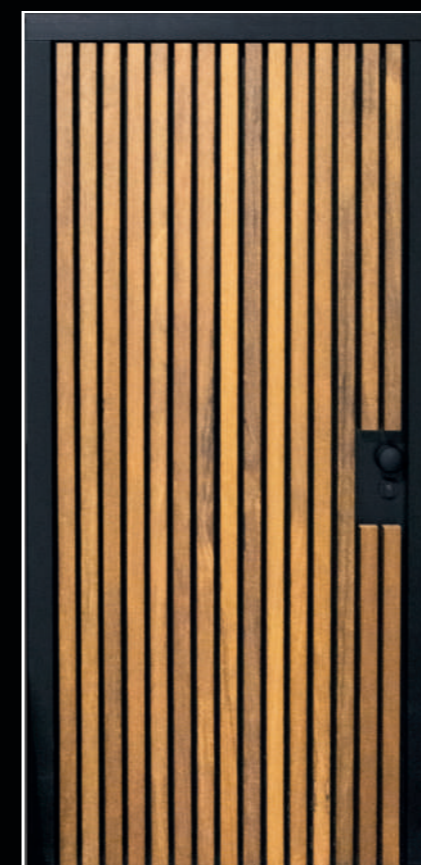

CITY LINE STRIPES

GEVELBEKLEDING VOORDEUREN

De City Line Stripes voordeuren zijn de meest trendy voordeuren in ons assortiment. De Stripes deuren zijn vlak, zwart gelakt aan de binnenzijde en voorzien van thermisch gemodificeerde hardhouten latten aan de buitenzijde.

De thermo Ayous versie heeft dunnere latten waardoor deze iets terugvalt ten opzichte van het kozijn (bij binnendraaiende toepassing). De thermo Fraké versie heeft dickere latten die daardoor in lijn staan met de kozijnstijlen en bovendorpel. Een optie daarbij is om thermo Fraké latten naast en/of boven het kozijn te laten doorlopen.

Thermo Ayous is homogeen van kleur terwijl Fraké wilder oogt en meer op Noten hout lijkt.

De Stripes latten zijn in beide gevallen gecoat met onze Elephant® semi transparante naturel coating ontwikkeld in samenwerking met Akzo Nobel.

STRIPES THERMO AYOUS

- Voorzien van gemodificeerde hardhouten latten aan de buitenzijde.