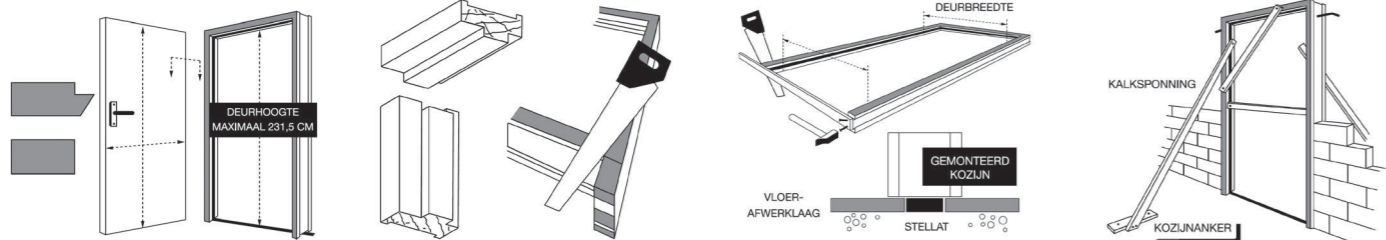

- Inhoud per pakket: 2 stijlen met enkele pen, 1 bovendorpel en 1 stellat.
- De bovendorpel is vanaf maximale deurbreedte 93 cm eenvoudig middels de ingekroosde gaten op iedere gewenste deurbreedte in te korten.
- De stijlen zijn vanaf maximale deurhoogte 231,5 cm in te korten vanaf de onderkant.
- = brandwerend i.c.m. correct afgehangen brandwerende binnendeur.

STAP 1

Bepaal allereerst of u een stompe of een opdek deur wilt toepassen en in welke hoogte. De maximale hoogte is 231,5 cm.

Indien nodig de stijlen van het kozijn onderaan haaks afkorten. Altijd meten in de spoining. Standaard is bij de kozijnhoogte rekening gehouden met een vrije ruimte van 25 mm onder de deur voor de toepassing van een stofdorpel.

STAP 2

De bovendorpel dient u op de juiste lengte haaks af te korten. Hiervoor kunt u de volgende lengtes gebruiken:

Deurbreedte	Afkortlengte	
	Stomp	Opdek
63 cm	71,2	72,0
68 cm	76,2	77,0
73 cm	81,2	82,0
78 cm	86,2	87,0
83 cm	91,2	92,0
88 cm	96,2	97,0
93 cm	101,2	102,0

Breng op de verbindingvlakken voldoende houtlijm aan, waarna u de bovendorpel middels schroeven aan de stijlen bevestigt.

STAP 3

De stellat aan de onderzijde van het kozijn moet u aan de deurbreedte aanpassen, waarna u deze stellat eveneens haaks afzaagt.

Nadat het kozijn geplaatst is moet bovenzijde van de stellat gelijk liggen met de bovenkant van de afgewerkte vloer. Deze stellat kan later eventueel worden gebruikt voor de bevestiging van een houten stofdorpel.

STAP 4

Bij het in metselen van kozijnen moet u per stijl 3 kozijnankers toepassen die in de voegen van het metselwerk moeten vallen.

Let er op dat het kozijn goed geplaatst is v.w.b de spoining en de draairichting die u voor het afhangen van de deur wilt aanhouden. Het kozijn moet volkomen haaks en goed 'te lood' worden gesteld. Als u het kozijn in metselt dan moet u de zg. kalkspoining goed volwerken met metselspecie. Voorkom het doorbuigen van de stijlen in het midden.

Past u het kozijn in droge wanden toe dan moet u het kozijn goed vastschroeven in de wanden om het klappen van het kozijn te voorkomen. Bij (af)schilderen eerst licht opschuren.

Wandomvattende kozijnen: Basic

KENMERKEN

- Algemeen: wandomvattend kozijn met smalle omlijsting voor binnendeuren
- Uitvoering: renovatie kozijn van naaldhout met MDF toplaag dat toepasbaar is voor zowel renovatie als nieuwbouw voor stompe deuren
- Wanddikte: 7 of 10 cm. Zie XL en XXL architraven voor wanden t/m 15 cm
- Behandeling: wit (RAL9010) voorberekend.

- Let op: aflakken voor behoud van garantie
- Architraven: bij toepassing van een standaard meegeleverde L architraaf kan een speling van 1 cm wanddikte overbrugd worden. De XL architraven set is bestemd voor wanden tot 12,3 cm. De XXL set voor wanden tussen de 12,3 cm en maximaal 15 cm dikte
- Bovendorpel: op de gewenste deurbreedte
- Benodigde pakken:

- Deuren t/m 231,5 cm (zonder bovenlicht): ZB70 en ZB100: pak A, B en D.
- Deuren t/m 231,5 cm (met bovenlicht): MB70 en MB100: pak A, B, C en D.
- Kamerhoge deuren t/m 270 cm: MB70 en MB100 (zonder bovenlicht): pak A, B en D
- Levertijd: ± 3 werkdagen
- Garantie: 5 jaar
- Keurmerk: FSC®

Basic kozijnen sets | voor stompe deuren