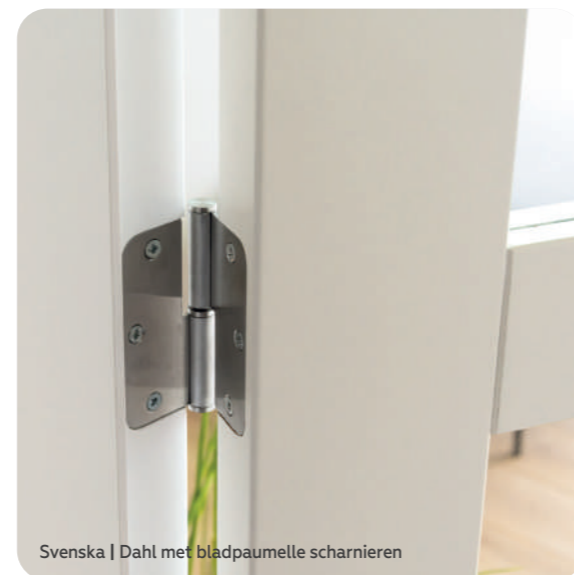

Svenska | Dahl met bladpaumelle scharnieren