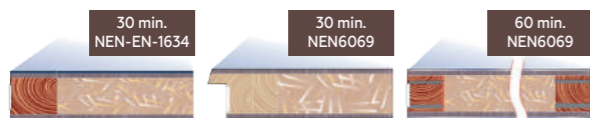

- Afmetingen met een "5" zijn op bestelling leverbaar: +/- 5 werkweken.
- 30 min. NEN-EN-1634: volgens NEN-EN-1634 getest (930 x 2315 mm) in een stalen kozijn (rapportnr. 2007-Efectis-R0453).
- 30 min. NEN6069: volgens NEN6069 getest (93 x 211,5 cm) in een stalen kozijn (rapportnr. 96-CVB-R0761).
- 60 min. NEN6069: volgens NEN6069 getest (93 x 211,5 cm) in een stalen inmetelkozijn (rapportnr. 96-CVB-R1603-S). Omdat tijdens de test op deze deur een 60 min. brandvertraging is gehaald, mag de deur ook in hoogte 231,5 cm worden toegepast.