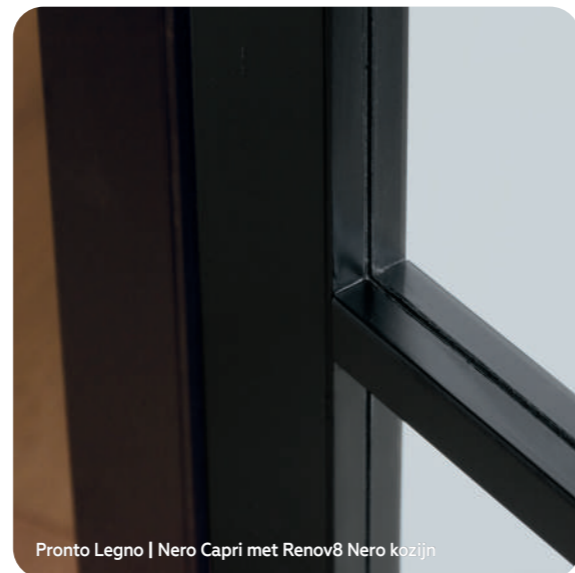

STAAL LOOK BINNENDEUREN VAN HOUT

Voor een fractie van de prijs van stalen deuren biedt Austria Deuren een compleet assortiment zwarte industriële deuren. Deze deuren met extra slanke stijlen, zijn gemaakt van hout met een HDF toplaag. Tip: er zijn ook bijbehorende deurkrukken met mini-rozet (zie blz. 124) en speciale smalsloten beschikbaar (zie blz. 114). Liever een kant-en-klare Nero Legno binnendeur? Kies dan voor Pronto Legno (zie blz. 68).

Industriële binnendeuren: Pronto Legno

TIP

Kies bij Pronto Legno deuren altijd voor de bijbehorende deurkrukken met mini-rozet en speciale smalsloten (zie blz. 124 en 114).

Pronto Legno | Nero Capri met Renov8 Nero kozijn en Nero Veneto deurkrukken

Pronto Legno | Nero Capri met Nero Veneto deurkrukken en magneet smalslot (loopslot)

Pronto Legno | Nero Capri met Renov8 Nero kozijn

PRONTO LEGNO

Nero Capri

- Blank glas
- Kant-en-klaar voor montage

PRONTO LEGNO