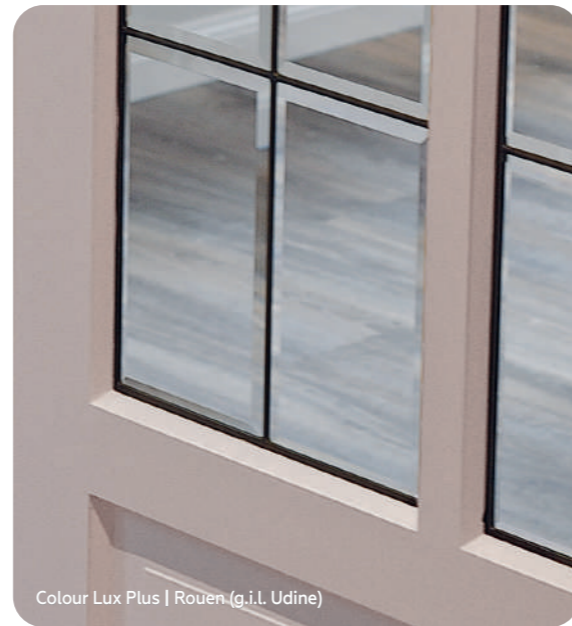

Colour Lux Plus | Rouen (g.i.l. Udine)

DE PERFECTE MIX VAN KLASSIEK EN TIJDLOOS

De Colour Lux Plus deuren combineren klassieke bossing panelen met tijdloze facetranden en robuuste dubbele onderdorpels. Door de mix van klassiek en tijdloos passen deze deuren in vrijwel ieder luxe interieur.