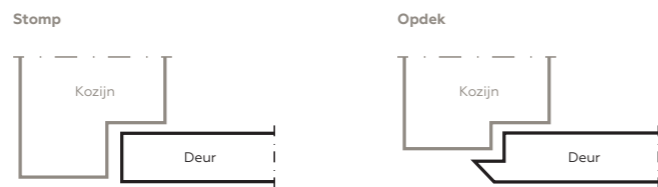

Algemene informatie en veelgestelde vragen

Bij wie koop ik de deur van mijn keus?

Voer uw postcode of woonplaats in op www.deuren.nl bij "Kies uw dealer" en u vindt de Austria Deuren dealers in uw buurt. U ziet vervolgens welke deurenseries de gekozen dealer in de showroom heeft, of men op zaterdag geopend is en of men ook een afhangservice biedt.

Is mijn deur stomp of opdek?

Is de deur vlak aan de zijkant? Dan is het een stompe deur. Stompe binnendeuren vallen in gesloten toestand geheel in het kozijn. Deze deuren zijn meestal 38 tot 40 mm dik. Stompe buitendeuren zijn meestal 40 mm dik, maar er komen ook steeds meer buitendeuren voor van 54 of 56 mm.

Zit er aan de zijkanten en de bovenkant van de binnendeur een sponning (verdikking)? Dan is het een opdekdeur. Deze deur valt een klein gedeelte over het kozijn heen. De totale dikte is bijna altijd 40 mm; de opdekrand is meestal +/- 12 mm breed en 14 mm dik.

Hoe meet ik een opdekdeur?

Meet in de breedte de deur zonder opdekrand en in de hoogte met opdekrand. De meest voorkomende breedtematen zijn 78, 83, 88 en 93 cm. De meest voorkomende hoogtematen zijn 201,5 cm, 211,5 cm en 231,5 cm.

Wat is de draairichting?

Ga daar staan waar u de scharnieren kunt zien (de deur draait dan naar u toe). Hangen de scharnieren links, dan is het een linksdraaiende deur.