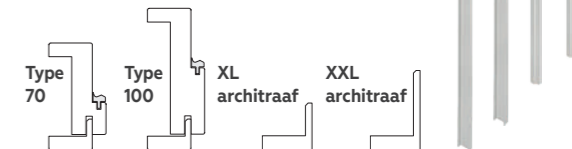

PAKINHOUD:

- Pak A: 2 stijlen, 2 losse L architraven en 2 sponningrubbers.
- Pak B: 1 bovendorpel, 1 losse L architraaf en 1 sponningrubber.
- Pak C: 1 kalf, 4 glaslatten en 2 sponningrubbers.
- Pak D: montageset.