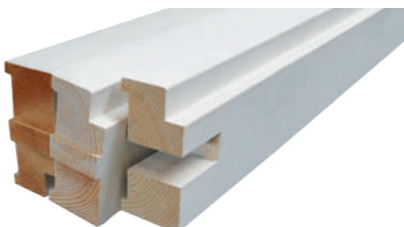

Montagekozijnen

KENMERKEN

- Algemeen: montagekozijn met vaste wandspinning voor binnendeuren
- Uitvoering: massief houten kozijn dat toepasbaar is voor zowel renovatie als

- nieuwbouw voor stompe of opdekdeuren zonder bovenlicht
- Wanddikte: 7 of 9 cm
- Behandeling: wit (RAL9010) voorberekend. Let op: afkappen voor behoud van

- garantie
- Bovendorpel: inkortbaar op de gewenste deurbreedte
- Levertijd: ± 3 werkdagen
- Garantie: 5 jaar