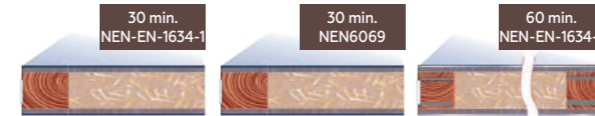

Vlakke Deur|Kozijn Combi | Boarddeur brandwerend extra opties		Excl. BTW	Incl. BTW
Geluidwerend rubber in het kozijn		€ 36,36	€ 44,00
Gaspaneel verwerkt in deur: max. 63 x 140 cm		€ 53,72	€ 65,00
Infrezing tochtvaldorpel in de onderzijde van de deur t.b.v. brand- en geluidswering: type Luvema Lu-ACU)		€ 57,02	€ 69,00

- 30 min. brandwerend: deur: brandwerende vlasvezelvulling. Kozijn: Sapeli Mahonie FSC® gecertificeerd hardhout
- 60 min. brandwerend: deur: brandwerende minerale vulling met opschuimende strips. Kozijn: Sapeli Mahonie FSC® gecertificeerd hardhout
- Voorzien van deur, kozijn, kogellager 89 x 89 mm scharnieren, sluitplaat, 1200 loopslot en krukgatboring
- Informeer voor projectmatige mogelijkheden bij de Austria binnendienst: ook voor geluidwerende Deur|Kozijn Combi's
- Let op: 30 min. brandwerende Deur|Kozijn Combi's met 56 mm kozijnen zijn uitlopend: OP=OP!