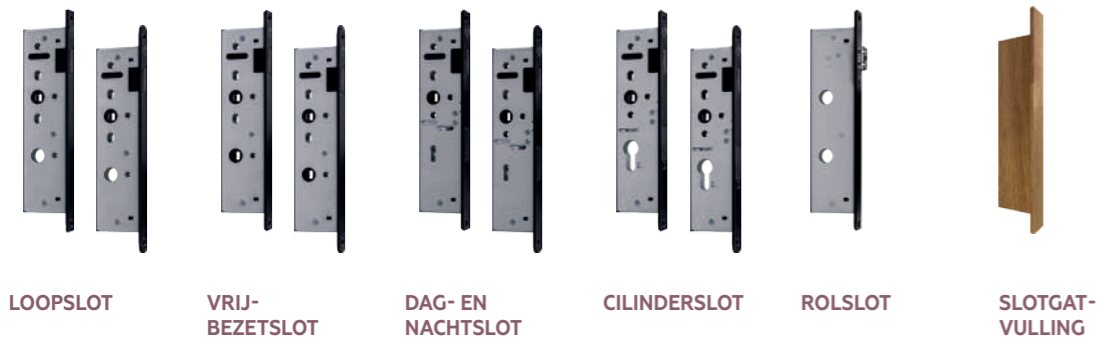

Sloten

LOOPSLOT VRIJ-BEZETSLOT DAG- EN NACHTSLOT CILINDERSLOT ROLSLLOT SLOTGAT-VULLING

Let op: bij toepassing van een magneet smalslot en magneetpotje voor een Nero Legno opdekdeur kan het voorkomen dat er een kleine aanpassing aan het stalen kozijn gemaakt moet worden. In de meest voorkomende stalen kozijnen kan dit toegepast worden. Kies bij twijfel voor een mechanische smalslot om mogelijke problemen te voorkomen.

Smalsloten | doormaat 35		Geschikt voor				Magnetisch				Mechanisch			
Type	Voorplaat	Nero Legno / Roble Legno Gavi		Pronto Legno		Code	Art. nr.	Prijzen		Code	Art. nr.	Prijzen	
		Stomp	Opdek	DKC	Stomp			Excl. BTW	Incl. BTW			Excl. BTW	Incl. BTW
Loopslot	Zwart	■		■		1099.0	022565	€ 44,63	€ 54,00				
	RVS		■		■	1099B.0	022806	€ 50,41	€ 61,00	1099B.0	014365	€ 50,41	€ 61,00
Vrij- bezetslot (wc en badkamer)	Zwart	■		■		1099.1	022566	€ 53,72	€ 65,00				
	RVS		■		■	1099B.1	022807	€ 65,29	€ 79,00	1099B.1	014366	€ 65,29	€ 79,00
Dag- en nachtslot (incl. 2 sleutels)	Zwart	■				1099.2	022567	€ 48,76	€ 59,00				
	RVS		■		■	1099B.2	022808	€ 65,29	€ 79,00	1099B.2	014367	€ 65,29	€ 79,00
Cilinderslot	Zwart	■				1099.3	022568	€ 48,76	€ 59,00				
	RVS		■		■	1099B.3	022809	€ 65,29	€ 79,00	1099B.3	014368	€ 65,29	€ 79,00
Rolslot (t.b.v. dubbele- en taatsdeuren)	Zwart	■								1149.0	022708	€ 41,32	€ 50,00
Slotgatvulling voor schuifdeuren	Grenen	■	■				013914	€ 12,40	€ 15,00		013914	€ 12,40	€ 15,00

- Wanneer je de deur bijvoorbeeld als schuifdeur gaat gebruiken en geen slot nodig hebt, kies dan voor de smalslot slotgatvulling. Hiermee sluit je het slotgat af
- Stompe smalsloten: inclusief sluitplaat en magneetpot voor houten kozijn. Opdek smalsloten: inclusief sluitplaat en magneetpot voor houten en stalen kozijn