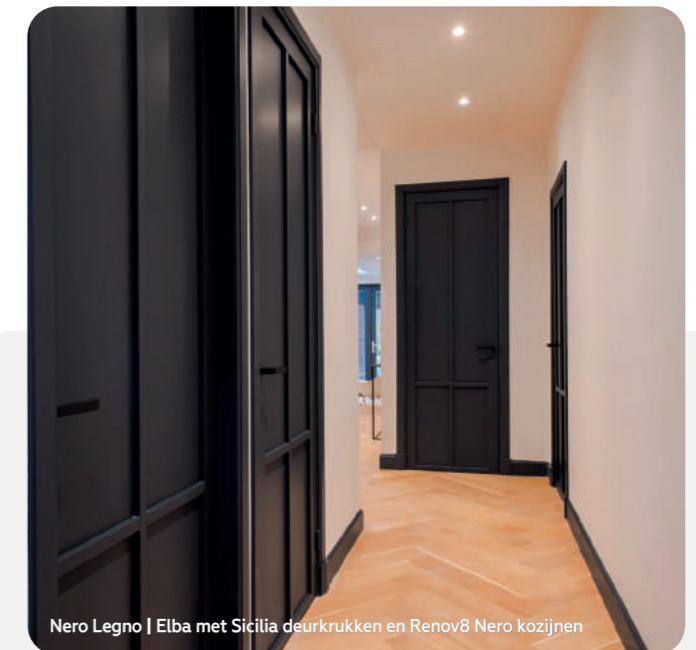

Nero Legno | Imola met Amadeus greep

NERO LEGNO

Genova

- Blank glas

NERO LEGNO

Genova Tinto

- Getint glas

Nero Legno | Elba met Sicilia deurkrukken en Renov8 Nero kozijnen

STAAL LOOK BINNENDEUREN VAN HOUT

Voor een fractie van de prijs van stalen deuren biedt Austria Deuren een compleet assortiment zwarte industriële deuren. Deze deuren met extra slanke stijlen, zijn gemaakt van hout met een HDF toplaag. Tip: er zijn ook bijbehorende deurkrukken met mini-rozet (zie blz. 124) en speciale smalsloten beschikbaar (zie blz. 114). Liever een kant-en-klare Nero Legno binnendeur? Kies dan voor Pronto Legno (zie blz. 68).