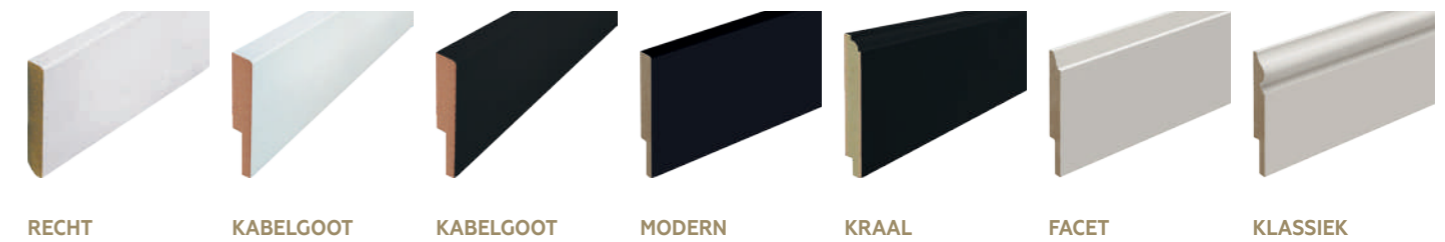

Deurkrukken, deurgrepen en overig beslag

Met een meegeleverd 'tooltje' kunnen de KlikVast krukken ontgrendeld en vervangen worden. De rozetten kunnen uiteraard gewoon van de deuren afgehaald worden zonder beschadiging van het deuroppervlak; hooguit een beetje poetsen voor het verwijderen van tape resten.

KlikVast mat zwart deurbeslag | ronde / vierkante rozetten					Prijzen	
Art. nr.	Type	Omschrijving	Kenmerken rozet	Verpakt per	Excl. BTW	Incl. BTW
023260	KlikVast KV0020 deurkruk	Rond, bevestiging d.m.v. dubbelzijdig tape	Ø 52 x 8 mm	Paar	€ 31,40	€ 38,00
023262	KlikVast KV0040 deurkruk	Rond, bevestiging d.m.v. dubbelzijdig tape	Ø 52 x 8 mm	Paar	€ 40,50	€ 49,00
023264	KlikVast KV0060 deurkruk	Rond, bevestiging d.m.v. dubbelzijdig tape	Ø 52 x 8 mm	Paar	€ 31,40	€ 38,00
023268	KlikVast KV0110 toiletset	Rond, bevestiging d.m.v. dubbelzijdig tape	Ø 52 x 8 mm	Set	€ 12,81	€ 15,00
023270	KlikVast KV0130 sleutelrozet	Rond, bevestiging d.m.v. dubbelzijdig tape	Ø 52 x 8 mm	Paar	€ 7,44	€ 9,00
023272	KlikVast KV0150 cilinderrozet	Rond, bevestiging d.m.v. dubbelzijdig tape	Ø 52 x 8 mm	Paar	€ 7,44	€ 9,00
023266	KlikVast KV2010 deurkruk	Vierkant, bevestiging d.m.v. dubbelzijdig tape	52 x 52 x 8 mm	Paar	€ 35,12	€ 42,00
023274	KlikVast KV2110 toiletset	Vierkant, bevestiging d.m.v. dubbelzijdig tape	52 x 52 x 8 mm	Set	€ 13,22	€ 16,00
023276	KlikVast KV2130 sleutelrozet	Vierkant, bevestiging d.m.v. dubbelzijdig tape	52 x 52 x 8 mm	Paar	€ 7,44	€ 9,00
023278	KlikVast KV2150 cilinderrozet	Vierkant, bevestiging d.m.v. dubbelzijdig tape	52 x 52 x 8 mm	Paar	€ 7,44	€ 9,00