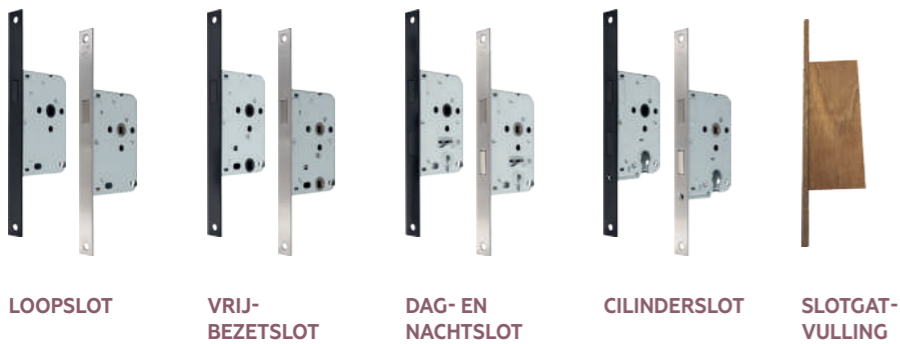

LOOPSLOT VRIJ-BEZETSLOT DAG- EN NACHTSLOT CILINDERSLOT SLOTGAT-VULLING

Cabana Roble | doormaat 50		Geschikt voor				Magnetisch			
Type	Voorplaat	Cabana Roble	Roble Legno Plano	Code	Art. nr.	Prijzen			
						Excl. BTW	Incl. BTW		
Loopslot	Zwart	■	■		023446	€ 24,79	€ 30,00		
	RVS	■	■		023450	€ 24,79	€ 30,00		
Vrij- bezetslot (wc en badkamer)	Zwart	■	■		023448	€ 33,06	€ 40,00		
	RVS	■	■		023452	€ 33,06	€ 40,00		
Dag- en nachtslot (incl. 2 sleutels)	Zwart	■	■		023447	€ 33,06	€ 40,00		
	RVS	■	■		023451	€ 33,06	€ 40,00		
Cilinderslot	Zwart	■	■		023449	€ 33,06	€ 40,00		
	RVS	■	■		023453	€ 33,06	€ 40,00		
Slotgatvulling voor schuifdeuren	Eiken / Grenen	■	■		013913	€ 12,40	€ 15,00		

- Wanneer je de deur bijvoorbeeld als schuifdeur gaat gebruiken en geen slot nodig hebt, kies dan voor de Cabana Roble slotgatvulling. Hiermee sluit je het slotgat af