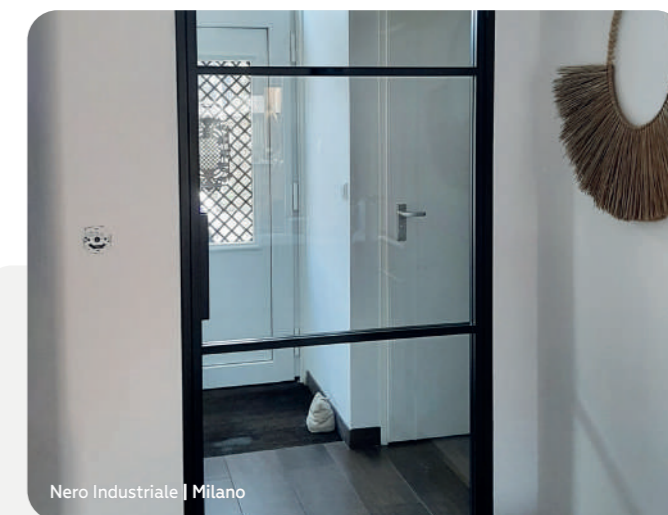

De stijlen zijn slechts 2,55 cm breed!

Nero Industriale Deur|Kozijn Combi | Milano

NERO INDUSTRIALE DEUR|KOZIJN COMBI

Milano

- Blank glas
- Gemonteerde deur in kozijn: klaar voor toepassing

NERO INDUSTRIALE DEUR|KOZIJN COMBI

Piave

- Blank glas
- Gemonteerde deur in kozijn: klaar voor toepassing

Nero Industriale | Milano

HET BETAALBARE ALTERNATIEF

De Nero Industriale Deur|Kozijn Combi is het betaalbare alternatief voor zwarte stalen deuren met kozijnen. Standaard uit voorraad leverbaar in deurhoogtes 231,5 cm, 241,5 cm en 256,5 cm.