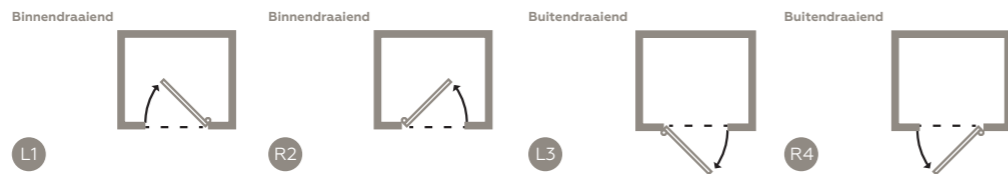

Slotgaten?

Binnendeuren worden voorzien van een slotgat- en voorplaat frezing voor een binnendeurslot. De standaardhoogte van dit slotgat is, gemeten van onderkant deur tot het hart van de deurkruk, 105 cm. Overigens worden kruk-gaten en sleutelgaten (zijboringen) niet standaard geboord, want u bepaalt zelf of de deur afsluitbaar moet worden middels een kruk en toebehoren of als schuifdeur met kommen.

Heeft de deur ook scharnierinkrozingen?

De meeste stompe binnen- en buitendeuren worden standaard geleverd zonder scharnierinkrozingen. De Fertig, Liniedør en Pronto Legno hebben wel 89 x 89 mm scharnierinkrozingen. Buitendeuren kunnen tegen meerprijs geleverd worden met scharnierinkrozingen voor scharnieren 89 x 89 met ronde hoek. De meest voorkomende hoogtes zijn gemeten vanuit bovenkant deur: 11,8 cm, 31,8 cm, 95,8 cm en 179,8 cm.

Een opdek binnendeur heeft fabrieksmatig geboorde paumellegaten op de volgende hoogtes (vanuit bovenzijde op de opdekrand gemeten):

- bij deurhoogte 201,5 cm: 23,6 cm en 173,6 cm
- bij deurhoogte 211,5 cm: 33,6 cm en 183,6 cm
- bij deurhoogte 231,5 cm: 33,6 cm, 53,6 cm en 203,6 cm

Hoeveel inkorten?

Austria Deuren garandeert dat alle stompe binnendeuren en achterdeuren 10 mm aan alle zijden kunnen worden ingekort. Uitgezonderd zijn de Nero Legno en Pronto Legno deuren met 5 mm aan alle zijden.

Garantie?

Austria Deuren verstrekt op alle luxe binnendeuren 12 jaar fabrieksgarantie, mits is voldaan aan de garantievoorwaarden en de verwerkingsvoorschriften. Zie www.deuren.nl/downloads voor meer informatie.

Welke verf?

Alle Austria binnen- en buitendeuren zijn overschilderbaar met elke type kwaliteitsverf op alkyd- of acrylbasis. De verwerkingsvoorschriften van de verfleverancier dienen hiervoor in acht te worden genomen. Zie voor meer informatie de verwerkingsvoorschriften binnendeuren op www.deuren.nl/downloads.