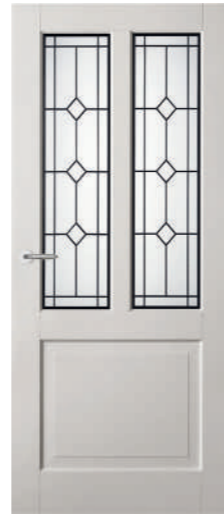

BALANCE

New York

- Glas in lood Bologna