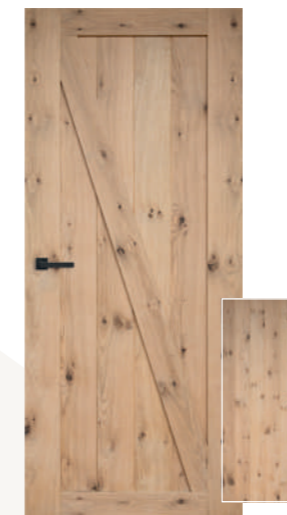

CABANA ROBLE

Zero

- Voorzijde en achterzijde gelijk (met verticale groeven)

CABANA ROBLE

Uno Links

- Voorzijde: met verticale groeven, achterzijde: met 1 diagonale klamp