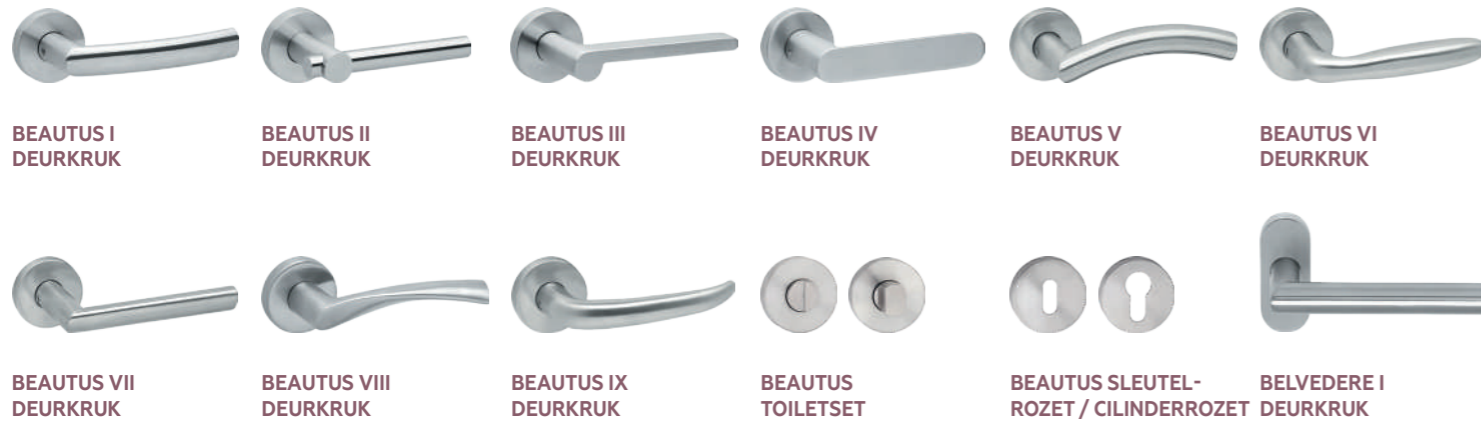

ALLEGRA I DEURKRUK ALLEGRA II DEURKRUK

Luxe mat zwart deurbeslag op schild					Prijzen	
Art. nr.	Type	Omschrijving	Kenmerken schild	Verpakt per	Excl. BTW	Incl. BTW
023121	Allegra I deurkruk	Ovaal, voorzien van patentbouten	30 x 71 x 10 mm	Paar	€ 45,45	€ 55,00
023124	Allegra II deurkruk	Rechthoekig, voorzien van patentbouten	30 x 71 x 10 mm	Paar	€ 45,45	€ 55,00

AMANDA VLOER DEURSTOPPER AMY SCHUIFDEURKOM ALMEDA SCHUIFDEURKOM ANABELLE SCHUIFDEURKOM KANTSCHUIF PIVO TAATSSCHARNIER

Luxe mat zwart deurbeslag accessoires					Prijzen	
Art. nr.	Type	Omschrijving	Kenmerken	Verpakt per	Excl. BTW	Incl. BTW
023132	Amanda vloer deurstopper	T.b.v. vloer bevestiging	56 x 47 x 17,5 mm	Stuk	€ 9,92	€ 12,00
023129	Amy schuifdeurkom	T.b.v. schuifdeuren	50 x 50 x 12 mm	Stuk	€ 40,50	€ 49,00
023130	Almeda schuifdeurkom	T.b.v. schuifdeuren	Ø 40 x 12 mm	Stuk	€ 40,50	€ 49,00
023131	Anabelle schuifdeurkom	T.b.v. schuifdeuren	40 x 120,5 x 10 mm	Stuk	€ 40,50	€ 49,00
022801	Kantschuif	T.b.v. dubbele deuren	16 x 16 x 300 mm	Set van 2	€ 17,36	€ 21,00
014423	Pivo taatsscharnier	Max. deurgewicht: 65 kg., max. deurdikte: 43 mm	Openingshoek tot 140°	Set	€ 190,08	€ 230,00

Deurkrukken, deurgrepen en overig beslag

AMADEUS I / II GREEP AERINA I / II GREEP ALTINA I / II GREEP

Luxe mat zwart deurbeslag grepen					Prijzen	
Art. nr.	Type	Omschrijving	Kenmerken	Verpakt per	Excl. BTW	Incl. BTW
023639	Amadeus I greep	Incl. doorgaande & blinde bevestiging	280 mm hoog	Stuk	€ 24,60	€ 30,00
023640	Amadeus II greep	Incl. paarsgewijze bevestiging	280 mm hoog	Paar	€ 42,82	€ 52,00
023644	Aerina I greep	Incl. doorgaande & blinde bevestiging	280 mm hoog	Stuk	€ 33,72	€ 41,00
023645	Aerina II greep	Incl. paarsgewijze bevestiging	280 mm hoog	Paar	€ 51,94	€ 63,00
023127	Altina I greep	Incl. doorgaande & blinde bevestiging	Ø 19 x 300 mm hoog	Stuk	€ 164,46	€ 199,00
023128	Altina II greep	Incl. paarsgewijze bevestiging	Ø 19 x 300 mm hoog	Paar	€ 222,31	€ 269,00