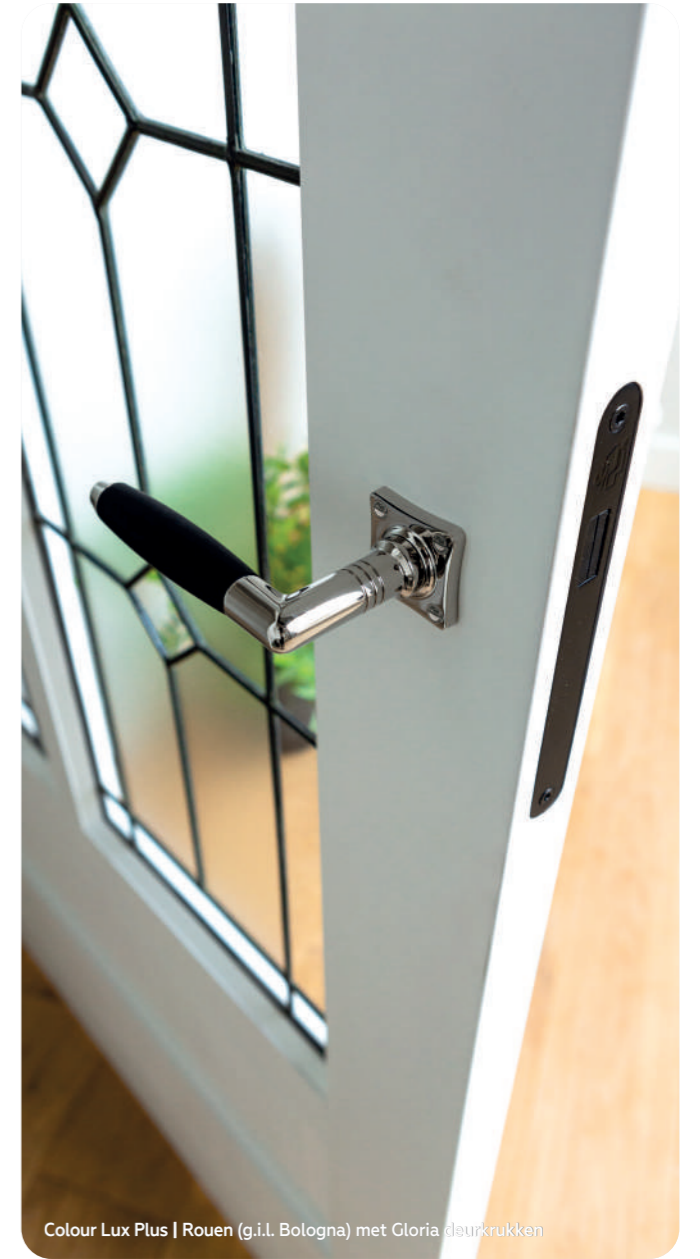

GLAS IN LOOD ELEMENTEN

Opgebouwd uit afzonderlijke ruitjes, die zijn gevat in authentieke loodstrips.

De buitenranden van het glas in lood zijn 12 mm breed. Hierdoor past het glas in lood perfect in de sponning van de deur en is de loodstrip rondom zichtbaar.

GLAS IN LOOD UDINE
■ Geheel in blank facetglas

GLAS IN LOOD TORINO
■ Geheel in blank glas

GLAS IN LOOD BARI
■ Geheel in blank glas

BLANK GLAS

BLANK FACET GLAS
■ Blank glas met facet geslepen randen

HALFMAT GLAS

SATIJN GLAS

SATIJN FACET GLAS
■ Satijn glas met helder geslepen randen

BYZANTIJN GLAS
■ Byzantijn type 'fijn'

TINTO GLAS
■ Getint glas