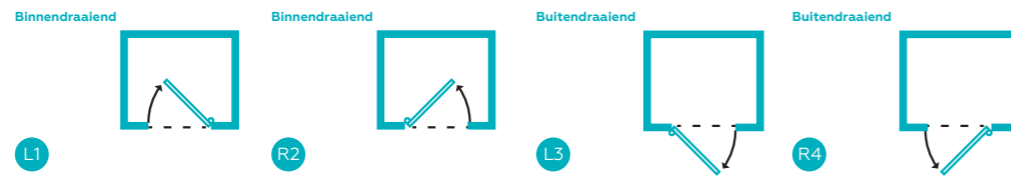

ALGEMENE INFORMATIE EN VEELGESTELDE VRAGEN

Bij wie koop ik de deur van mijn keus?

Voer uw postcode of woonplaats in op www.deuren.nl bij "Kies uw dealer" en u vindt de Austria Deuren dealers in uw buurt. U ziet vervolgens welke deurenseries de gekozen dealer in de showroom heeft, of men op zaterdag geopend is en of men ook een ahangservice biedt.

Wat is de draairichting?

In geval van een buitendeur: staat u buiten, dan is dit een linksbuitendraaiende deur (L3). De meeste voordeuren draaien naar binnen (met richting L1 of R2); de meeste achterdeuren naar buiten (met richting L3 of R4).

Slotgaten?

Buitendeuren hebben geen standaard slotgatboring, omdat er veel opties mogelijk zijn: enkele sloten of meer-puntssluitingen. Deze slotgaten kunnen desgewenst door Austria Deuren worden ingefreesd. Zie deelbewerkingen op blz. 35.

Hoeveel inkorten?

Austria Deuren garandeert dat alle voordeuren en achterdeuren 10 mm aan alle zijden kunnen worden ingekort.

De Industriële, Tijdloze en Klassieke City Line voordeuren uit de voorraadserie kunnen in de breedte max. 50 mm en in de hoogte max. 100 mm (bovendorpel 25 mm en onderdorpel 75 mm) worden ingekort. Inclusief pas- en arm geschaafd.

De Moderne City Line voordeuren uit de voorraadserie kunnen in de hoogte max. 100 mm (bovendorpel 25 mm en onderdorpel 75 mm) worden ingekort. Inclusief pas- en arm geschaafd.

Garantie?

Austria Deuren verstrekt op alle buitendeuren 6 jaar fabrieksgarantie, mits is voldaan aan de garantievoorwaarden en de verwerkingsvoorschriften. Zie www.deuren.nl/downloads voor meer informatie.

Welke verf?

Alle Austria binnen- en buitendeuren zijn overschilderbaar met elke type kwaliteitsverf op alkyd- of acrylbasis. De verwerkingsvoorschriften van de verfleverancier dienen hiervoor in acht te worden genomen. Zie voor meer informatie de verwerkingsvoorschriften binnendeuren en verwerkingsvoorschriften buitendeuren op www.deuren.nl/downloads.

Hoe plaats ik zelf mijn glas?

Het glas uit ons programma, of elk ander type enkel glas kan met behulp van transparante beglazingskit geplaatst worden.

- Het glas plaatsen gaat het makkelijkste als de deur al afgehangen is in het kozijn.
- Haal de glaslatten uit de buitendeur.
- Plaats glasband aan de binnenzijde van de glaslatten en in de glassponning.
- Pak het bijgeleverd glaspakket en pak dit uit.
- Plaats het glas met beglazingenblokjes volgens de KVT-norm. Zie dekkerhout.nl voor meer informatie.
- Monteer glaslatten doormiddel van draadnagels of in het geval van opdeklatten met schroeven. Gaten voor schroeven dienen voorgeboord en verzonken te worden.
- Vul na het monteren van de glaslatten de binnen- en buitenruimte tussen de glas plaat en de glaslatten op met kit.
- Doe nu hetzelfde aan de buitenzijde van de deur.
- Mes de overtollige kit af met een vinger of plamuurmes voor een net eindresultaat.
- Na het drogen van de kit kunnen de ruiten worden gewassen om eventuele kitresten en vuil weg te halen.

Bevestiging van weldorpels (waterdorpels)

Wij adviseren u de weldorpels door ons als fabrikant te laten monteren. Wanneer u hiervoor niet gekozen heeft dient u als volgt te werk te gaan.