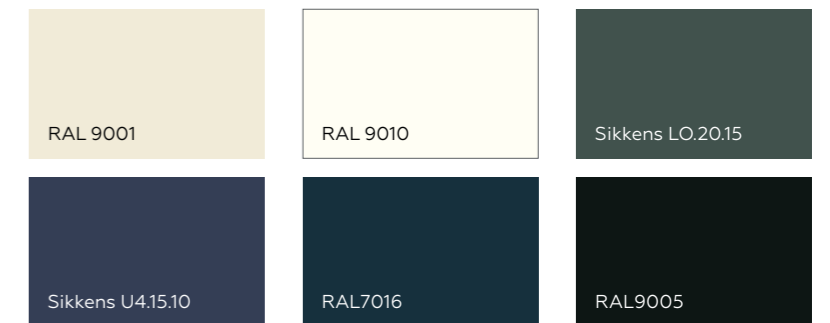

Buitendeuren | aflakken (+/- 2 werkweken, o.o.v.)			Prijzen 1 kleur		Prijzen 2 kleuren	
Art. nr.	Omschrijving	Geschikt voor deurserie	Excl. BTW	Incl. BTW	Excl. BTW	Incl. BTW
	Aflakken dichte deur	City Line voordeuren (m.u.v. Stripes), Hardhouten balkondeuren	€ 81,82	€ 99,00	€ 114,88	€ 139,00
	Aflakken glasdeur		€ 98,35	€ 119,00	€ 131,40	€ 159,00

NIEUW!

1. Kleur mogelijkheden:
2. Crèmewit (RAL 9001)
   - Zuiverwit (RAL 9010)
   - Standgroen (Sikkens LO.20.15)
   - Geldersblauw (Sikkens U4.15.10)
   - Antracietgrijs (RAL7016)
   - Gitzwart (RAL9005)

Genoemde kleuren zijn geschikt voor de binnen- en buitenzijde. Combineren is mogelijk.

Afgebeelde kleuren in deze brochure kunnen licht afwijken. Hieraan kunnen geen rechten worden ontleend.