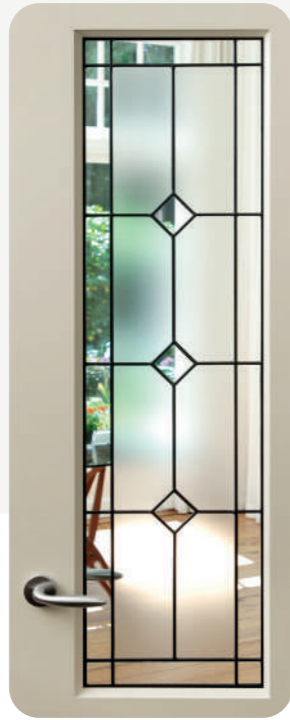

GLAS IN LOOD ELEMENTEN

Opgebouwd uit afzonderlijke ruitjes, die zijn gevat in authentieke loodstrips.

De buitenranden van het glas in lood zijn 12 mm breed. Hierdoor past het glas in lood perfect in de sponning van de deur en is de loodstrip rondom zichtbaar.

GLAS IN LOOD UDINE
■ Geheel in blank facetglas

GLAS IN LOOD TORINO
■ Geheel in blank glas

GLAS IN LOOD BARI
■ Geheel in blank glas