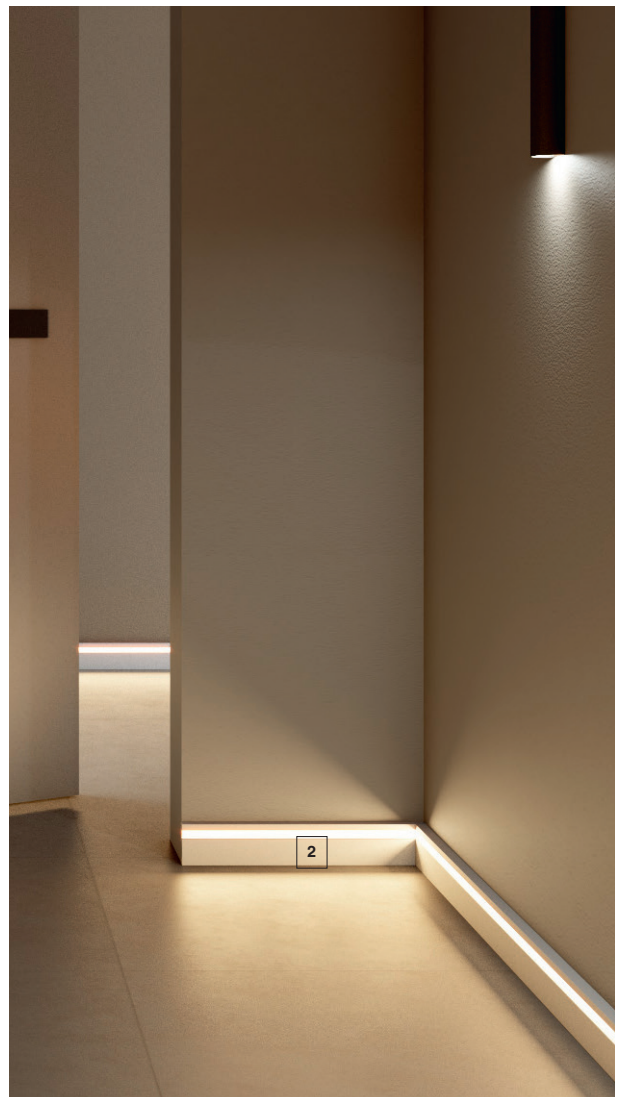

© Noël & Marquet by NMC

1 IL10 | 2 IL11