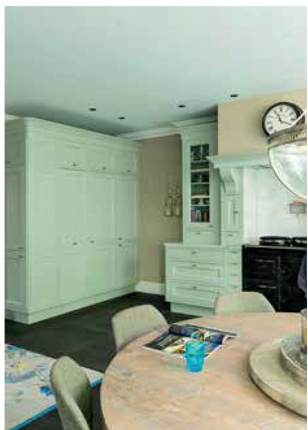

PERSOONLIJK

Voor het gezin maakte Windsor Bathrooms ook de badkamers, de inbouwkasten en een schouw in de keuken. In de schouwkolommen werden nog eens kastjes gemaakt. Een hoge kast staat op de grens van keuken en woonkamer. Een bijzondere kast die aan de lange kant uit apothekerskasten en een koel- en vrieskast bestaat. Op de kops kant blijkt er nog wijnkast beneden te zijn, en een wijnrek met glazen erboven. Eigenaar Lammert van de Vegt: "Door de kast krijgt het huis een logische en prettige loop. Als je in de woonkamer zit, pak je gewoon een glaasje wijn uit de kast, zonder dat je weer door de keuken moet. Alles is lekker vlakbij. Het zijn dit soort niet-gestandaardiseerde oplossingen die onze keukens heel persoonlijk maken."

IDENTITYKIT:

- **Kasten en grepen:** eikenhout en berkenhout met beslag Blumotion van Blum
- **Werkblad:** Italiaans carraramarmer
- **Kranen:** kranen van Windsor & Co
- **Apparatuur:** fornuis Aga Total Control, afzuiging van Novy
- **Ontwerp en uitvoering:**
  Windsor Bathrooms
  Edisonstraat 16a
  8912 AW Leeuwarden (NL)
  tel. +31(0)58 21 65 070
  info@windsorbathrooms.nl
  windsorbathrooms.nl