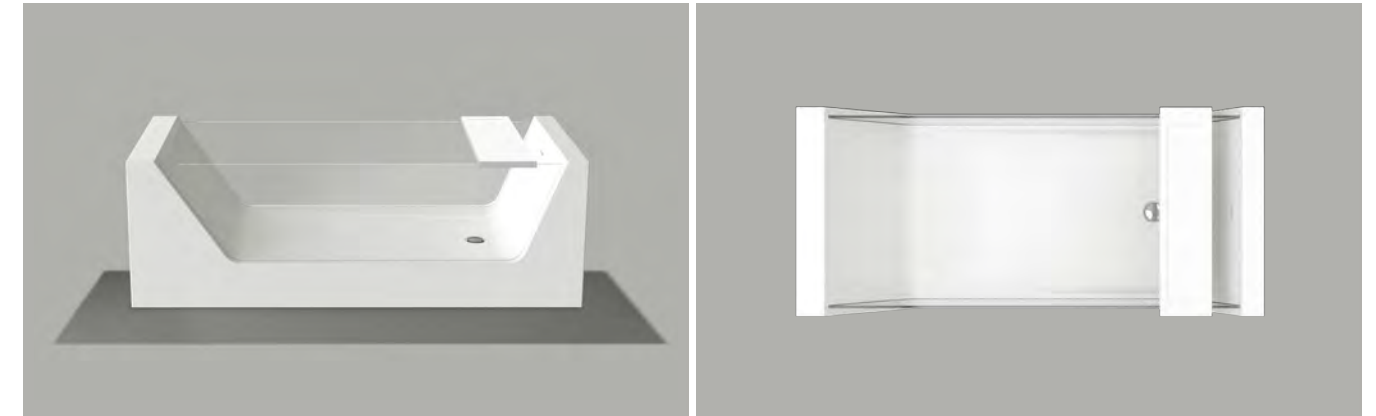

Box

technische daten

abmessungen	1800 x 800 x 600 mm (lxbxh)
gewicht	135 kg
volumen	280 l

grundmodell	innenfarbe / außenfarbe	überlauf	artikelnummer	preis
	weiß glänzend / weiß glänzend	schlitzüberlauf	0100-050	3645 €

farboptionen	innenfarbe / außenfarbe	überlauf	artikelnummer	preis
	weiß matt / weiß matt	schlitzüberlauf	0100-050-WM	3955 €

zubehör	artikel	farbe	artikelnummer	preis
	nackenkissen, nylon	weiß	0600-952-05	105 €
		schwarz	0600-952-60	105 €
		schilf	0600-952-93	105 €
	clean & care reiniger, 750 ml		0600-991	18,50 €

weiterführende informationen ab seite 132

ab- & überlaufgarnitur	überlauf	farbe	artikelnummer	preis
	schlitzüberlauf / kit A1	chrom	0100-091-06S	105 €
	schlitzgarnitur	weiß glänzend	0100-091-06S-WG	335 €
		weiß matt	0100-091-06S-WM	380 €

weiterführende informationen ab seite 134