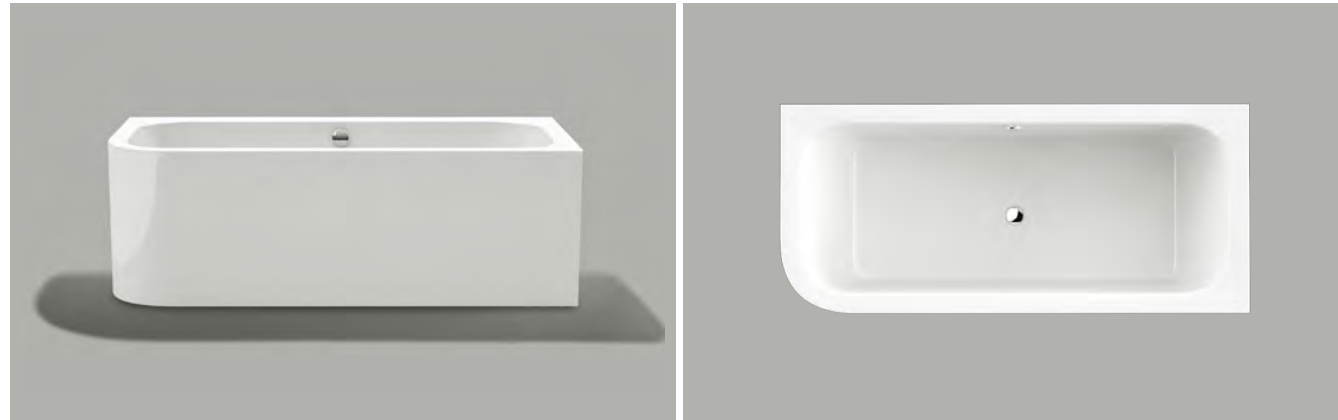

weiterführende informationen ab seite 122

Tight L

ecke rechts, rundung links

technische daten

abmessungen	1800 x 800 x 600 mm (lxbxh)
gewicht	56 kg
volumen	275 l

grundmodell	innenfarbe / außenfarbe	überlauf	artikelnummer	preis
	weiß glänzend / weiß glänzend	schlitzüberlauf	0100-247	2198 €
		runder überlauf	0100-047	2198 €