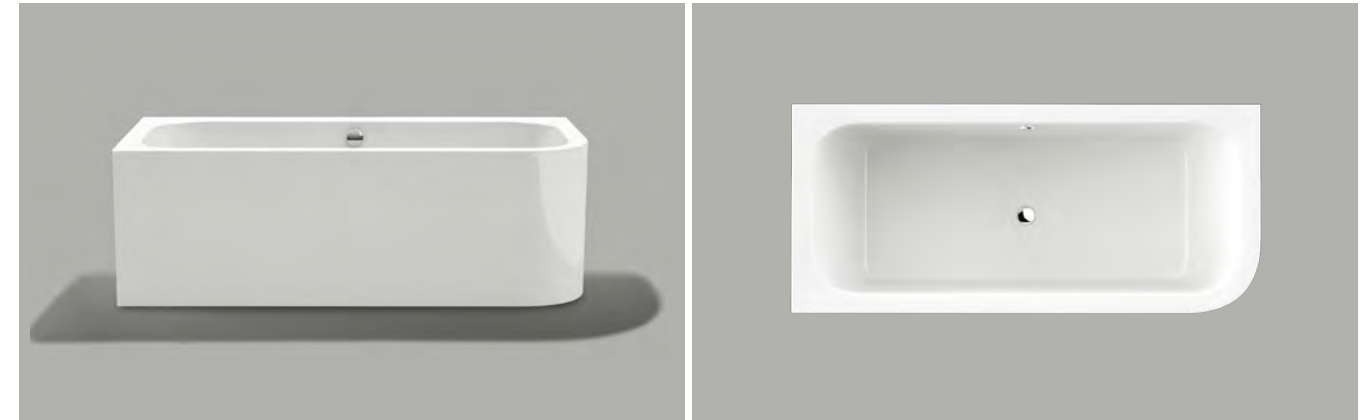

Tight R

ecke links, rundung rechts

technische daten

abmessungen	1800 x 800 x 600 mm (lxbxh)
gewicht	56 kg
volumen	275 l

grundmodell	innenfarbe / außenfarbe	überlauf	artikelnummer	preis
	weiß glänzend / weiß glänzend	schlitzüberlauf	0100-248	2198 €
		runder überlauf	0100-048	2198 €

farboptionen	innenfarbe / außenfarbe	überlauf	artikelnummer	preis
	weiß matt / weiß matt	schlitzüberlauf	0100-248-WM	2745 €
		runder überlauf	0100-048-WM	2745 €
	weiß glänzend / schwarz glänzend	schlitzüberlauf	0100-248-WGBG	3045 €
		runder überlauf	0100-048-WGBG	3045 €

weiterführende informationen ab seite 122

spa optionen	spa modul	artikelnummer	preis
	musik	0200-008	1990 €
	licht	0200-009	3565 €
	massage	0200-010	3775 €

weiterführende informationen ab seite 136

zubehör	artikel	farbe	artikelnummer	preis
	nackenkissen, nylon	weiß	0600-952-05	105 €
		schwarz	0600-952-60	105 €
		schilf	0600-952-93	105 €
	clean & care reiniger, 750 ml		0600-991	18,50 €

weiterführende informationen ab seite 132