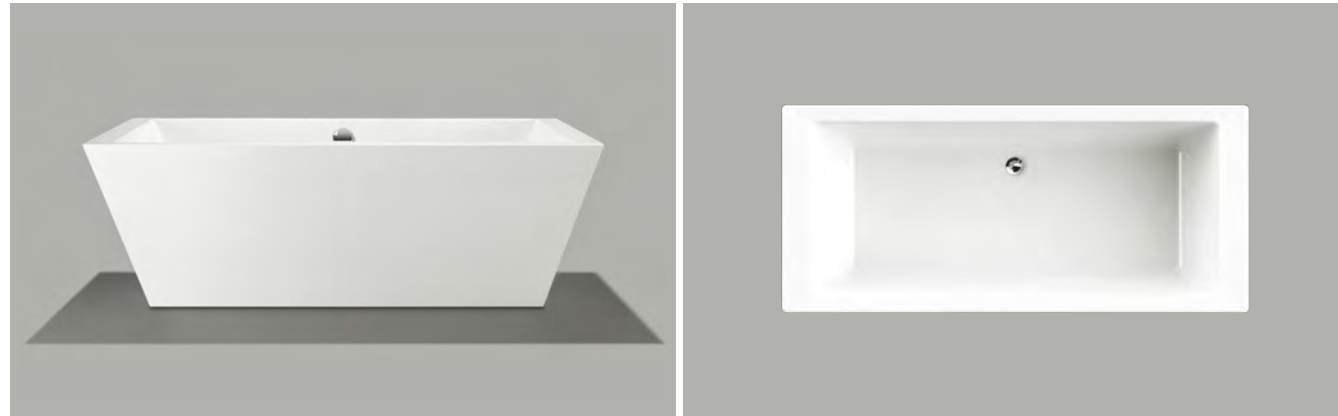

Lugano

technische daten

abmessungen	1800 x 800 x 600 mm (lxbxh)
gewicht	52 kg
volumen	260 l

grundmodell	innenfarbe / außenfarbe	überlauf	artikelnummer	preis
	weiß glänzend / weiß glänzend	schlitzüberlauf	0100-268	2870 €
		runder überlauf	0100-068	2645 €

farboptionen	innenfarbe / außenfarbe	überlauf	artikelnummer	preis
	weiß matt / weiß matt	schlitzüberlauf	0100-268-WM	3310 €
		runder überlauf	0100-068-WM	3310 €

spa optionen	spa modul	artikelnummer	preis
	musik	0200-008	1990 €
	licht	0200-009	3565 €
	massage	0200-010	3775 €

weiterführende informationen ab seite 136

zubehör	artikel	farbe	artikelnummer	preis
	nackenkissen, nylon	weiß	0600-952-05	105 €
		schwarz	0600-952-60	105 €
		schilf	0600-952-93	105 €
	clean & care reiniger, 750 ml		0600-991	18,50 €

weiterführende informationen ab seite 132

ab- & überlaufgarnitur	überlauf	farbe	artikelnummer	preis
	schlitzüberlauf / kit A1	chrom	0100-091-06S	145 €
	schlitzgarnitur	weiß glänzend	0100-091-06S-WG	145 €
		weiß matt	0100-091-06S-WM	145 €
		schwarz matt	0100-091-06S-BM	145 €
		schwarz glänzend	0100-091-06S-BG	145 €
	runder überlauf / kit A2	chrom	0100-091-06	145 €
	click-clack-garnitur	weiß glänzend	0100-091-06-WG	286 €
		weiß matt	0100-091-06-WM	286 €
		schwarz matt	0100-091-06-BM	286 €
		schwarz glänzend	0100-091-06-BG	298 €
	runder überlauf / kit A3	chrom	0100-091-07	335 €
	überlaufbefüllung	weiß glänzend	0100-091-07-WG	336 €
		weiß matt	0100-091-07-WM	336 €
		schwarz matt	0100-091-07-BM	336 €
		schwarz glänzend	0100-091-07-BG	336 €

weiterführende informationen ab seite 134