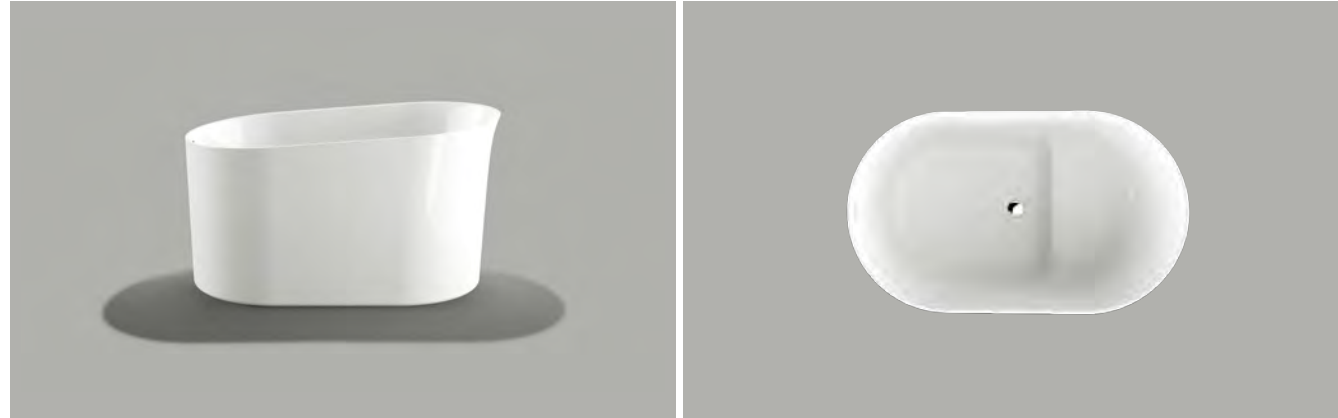

weiterführende informationen ab seite 122

Sedere

technische daten

abmessungen	1350 x 800 x 650/725 mm (lxbxh)
gewicht	65 kg
volumen	265 l

grundmodell	innenfarbe / außenfarbe	überlauf	artikelnummer	preis
	weiß glänzend / weiß glänzend	schlitzüberlauf	0100-253	2685 €
		runder überlauf	0100-053	2685 €
farboptionen	innenfarbe / außenfarbe	überlauf	artikelnummer	preis
	weiß matt / weiß matt	schlitzüberlauf	0100-2xx-WM	3198 €
		runder überlauf	0100-0xx-WM	3198 €
spa optionen	spa modul	artikelnummer	preis	
	massage	0200-010	3775 €	
<i>weiterführende informationen ab seite 136</i>				
zubehör	artikel	farbe	artikelnummer	preis
	nackenkissen, nylon	weiß	0600-952-05	105 €
		schwarz	0600-952-60	105 €
		schilf	0600-952-93	105 €
	clean & care reiniger, 750 ml		0600-991	18,50 €
ab- & überlaufgarnitur	überlauf	farbe	artikelnummer	preis
	schlitzüberlauf / kit A1	chrom	0100-091-06S	145 €
	schlitzgarnitur	weiß glänzend	0100-091-06S-WG	145 €
		weiß matt	0100-091-06S-WM	145 €
		schwarz matt	0100-091-06S-BM	145 €
		schwarz glänzend	0100-091-06S-BG	145 €