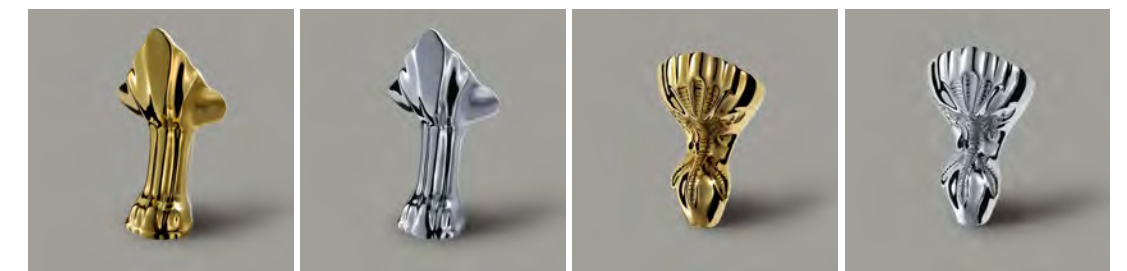

click-clack-system / kit B1, B2, B3

mit siphon, werkseitig vormontiert; messing l-ablaufrohr inklusive. erhältlich für die modelle princess, princess I, loft, loft IV

kit B1 = messing poliert

kit B2 = chrom

kit B3 = aluminium gebürstet