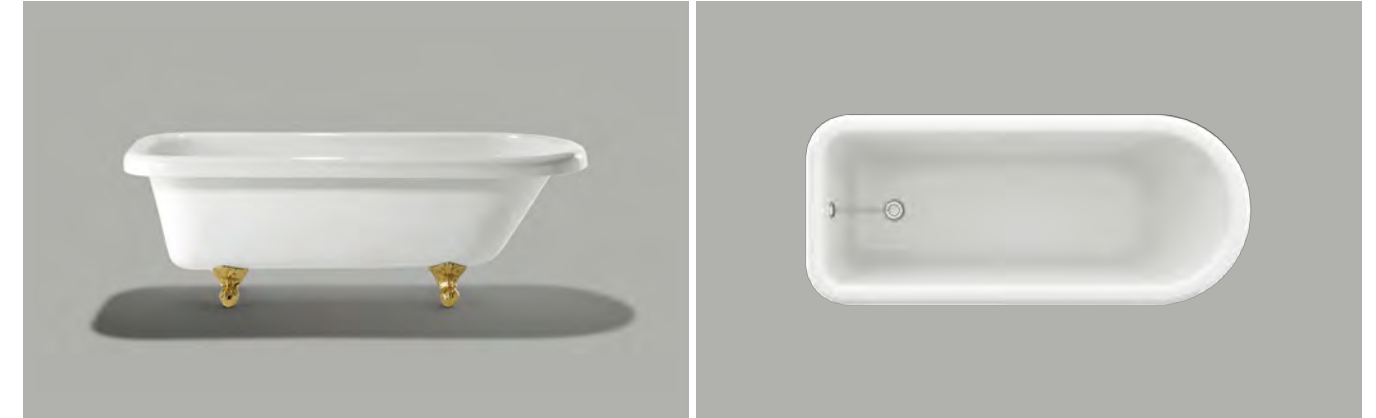

Roll Top XL

technische daten

abmessungen	1670 x 715 x 440 mm (lxbxh)
gewicht	45 kg
volumen	192 l

grundmodell	farbe	überlauf	artikelnummer	preis
	weiß glänzend / weiß glänzend	runder überlauf	0100-066	1998 €

zubehör	artikel	farbe	artikelnummer	preis
nackenkissen, nylon		weiß	0600-952-05	105,00 €
		schwarz	0600-952-60	105,00 €
		schilf	0600-952-93	105,00 €
clean & care reiniger, 750 ml		0600-991	18,50 €	

weiterführende informationen ab seite 132

ab- & überlaufgarnitur	überlauf	farbe	artikelnummer	preis
runder überlauf / kit C1 zierkette & stöpsel		messing poliert	0100-091-01-ROL	325,00 €
		chrom	0100-091-02-ROL	325,00 €

weiterführende informationen ab seite 134