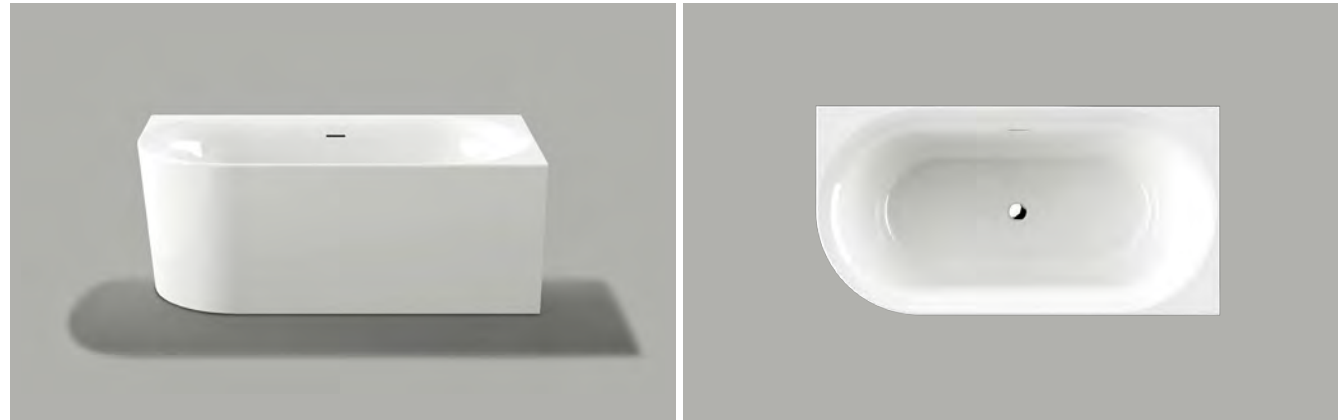

weiterführende informationen ab seite 122

Queen XS L

ecke rechts, rundung links

technische daten

abmessungen	1550 x 800 x 600 mm (lxbxh)
gewicht	36 kg
volumen	180 l

grundmodell	farbe	überlauf	artikelnummer	preis
	weiß glänzend / weiß glänzend	schlitzüberlauf	0100-237	1815 €
		runder überlauf	0100-037	1815 €