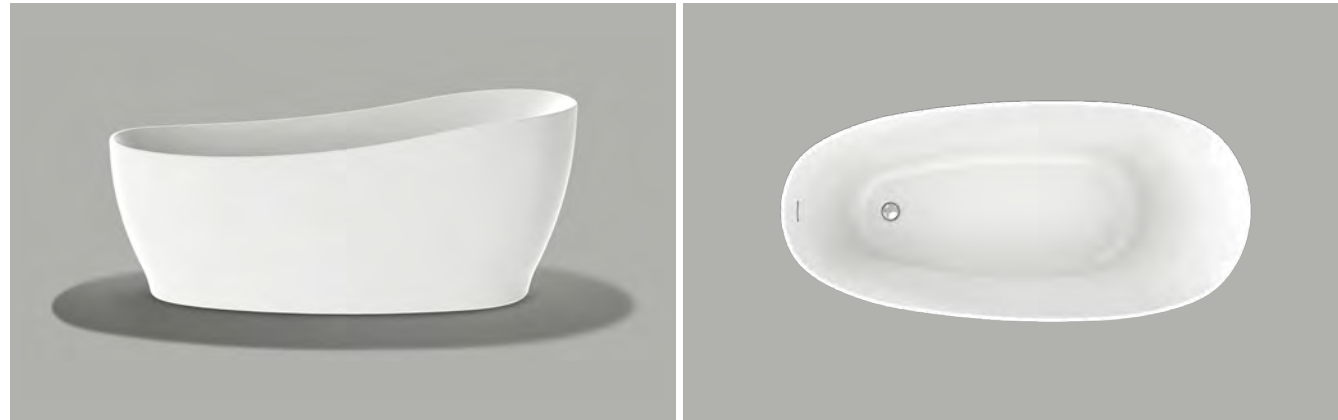

Relax

technische daten

abmessungen	1800 x 850 x 625 / 760 mm (lxbxh)
gewicht	51 kg
volumen	190 l

grundmodell	innenfarbe / außenfarbe	überlauf	artikelnummer	preis
	weiß glänzend / weiß glänzend	schlitzüberlauf	0100-278	2925 €
		runder überlauf	0100-078	2925 €

spa optionen	spa modul	artikelnummer	preis
	musik	0200-008	1990 €
	licht	0200-009	3565 €
	massage	0200-010	3775 €

weiterführende informationen ab seite 136

zubehör	artikel	farbe	artikelnummer	preis
	nackenkissen, nylon	weiß	0600-952-05	105 €
		schwarz	0600-952-60	105 €
		schilf	0600-952-93	105 €
	clean & care reiniger, 750 ml		0600-991	18,50 €

weiterführende informationen ab seite 132

ab- & überlaufgarnitur	überlauf	farbe	artikelnummer	preis
schlitzüberlauf / kit A1 schlitzgarnitur		chrom	0100-091-06S	145 €
		weiß glänzend	0100-091-06S-WG	145 €
		weiß matt	0100-091-06S-WM	145 €
		schwarz matt	0100-091-06S-BM	145 €
		schwarz glänzend	0100-091-06S-BG	145 €
runder überlauf / kit A2 click-clack-garnitur		chrom	0100-091-06	145 €
		weiß glänzend	0100-091-06-WG	286 €
		weiß matt	0100-091-06-WM	286 €
		schwarz matt	0100-091-06-BM	286 €
		schwarz glänzend	0100-091-06-BG	298 €

farboptionen unicolor	innenfarbe / außenfarbe	überlauf	artikelnummer	preis
	weiß matt / weiß matt	schlitzüberlauf	0100-278-WM	3595 €
		runder überlauf	0100-078-WM	3595 €
farboptionen bicolor WG	innenfarbe / außenfarbe	überlauf	artikelnummer	preis
	weiß glänzend / schwarz glänzend	schlitzüberlauf	0100-278-WGBG	3948 €
		runder überlauf	0100-078-WGBG	3948 €
	weiß glänzend / bordeaux rot glänzend	schlitzüberlauf	0100-278-WGRW	3948 €
		runder überlauf	0100-078-WGRW	3948 €
farboptionen bicolor WM	innenfarbe / außenfarbe	überlauf	artikelnummer	preis
	weiß matt / schwarz matt	schlitzüberlauf	0100-278-WMBM	4092 €
		runder überlauf	0100-078-WMBM	4092 €

weiterführende informationen ab seite 122