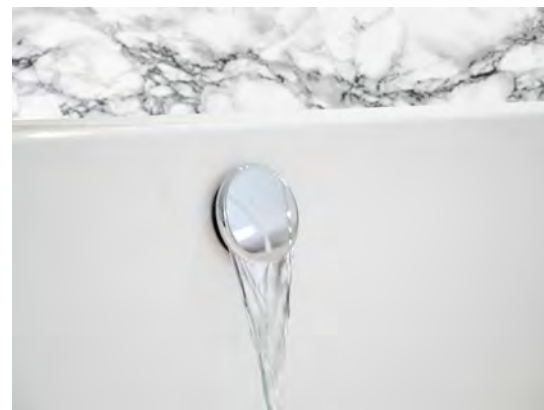

runder überlauf, wannenbefüllung / kit A3

runder überlauf und click-clack verschluss mit siphon, flexibles anschlussrohr inklusive, werkseitig vormontiert.

ab- & überlaufgarnituren für traditional designs