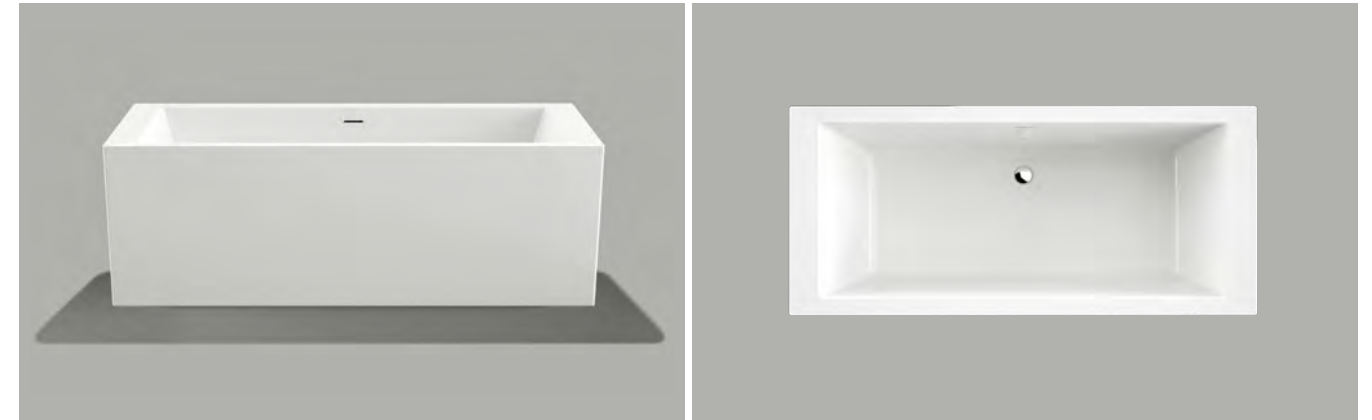

weiterführende informationen ab seite 134

weiterführende informationen ab seite 134

Qebig

technische daten

abmessungen	1800 x 800 x 600 mm (lxbxh)
gewicht	52 kg
volumen	260 l

grundmodell	innenfarbe / außenfarbe	überlauf	artikelnummer	preis
	weiß glänzend / weiß glänzend	schlitzüberlauf	0100-269	2698 €
		runder überlauf	0100-069	2698 €