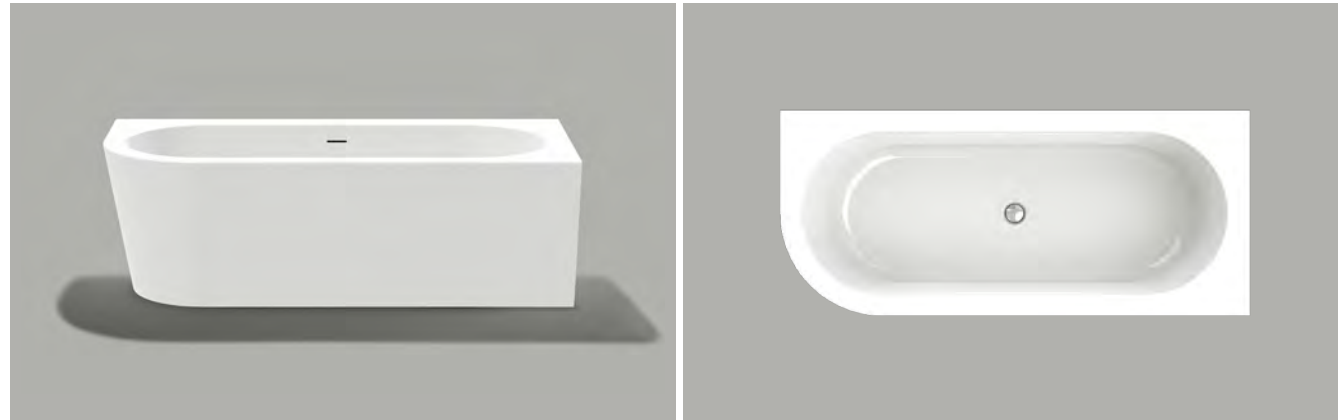

Clamecy L

ecke rechts, rundung links

technische daten

abmessungen	1780 x 780 x 580 mm (lxbxh)
gewicht	45 kg
volumen	205 l

grundmodell	innenfarbe / außenfarbe	überlauf	artikelnummer	preis
	weiß glänzend / weiß glänzend	schlitzüberlauf	0100-277-L	1848 €
		runder überlauf	0100-077-L	1848 €

spa optionen	spa modul	artikelnummer	preis
	musik	0200-008	1990 €
	licht	0200-009	3565 €
	massage	0200-010	3775 €

weiterführende informationen ab seite 136

zubehör	artikel	farbe	artikelnummer	preis
	nackenkissen, nylon	weiß	0600-952-05	105 €
		schwarz	0600-952-60	105 €
		schilf	0600-952-93	105 €
	clean & care reiniger, 750 ml		0600-991	18,50 €

weiterführende informationen ab seite 132

ab- & überlaufgarnitur	überlauf	farbe	artikelnummer	preis	
	schlitzüberlauf / kit A1	chrom	0100-091-06S	145 €	
	schlitzgarnitur	weiß glänzend	0100-091-06S-WG	145 €	
		weiß matt	0100-091-06S-WM	145 €	
		schwarz matt	0100-091-06S-BM	145 €	
		schwarz glänzend	0100-091-06S-BG	145 €	
		runder überlauf / kit A2	chrom	0100-091-06	145 €
	click-clack-garnitur	weiß glänzend	0100-091-06-WG	286 €	
		weiß matt	0100-091-06-WM	286 €	
		schwarz matt	0100-091-06-BM	286 €	
		schwarz glänzend	0100-091-06-BG	298 €	
		runder überlauf / kit A3	chrom	0100-091-07	335 €
	überlaufbefüllung	weiß glänzend	0100-091-07-WG	336 €	
		weiß matt	0100-091-07-WM	336 €	
		schwarz matt	0100-091-07-BM	336 €	
		schwarz glänzend	0100-091-07-BG	336 €	

weiterführende informationen ab seite 134

farboptionen unicolor	innenfarbe / außenfarbe	überlauf	artikelnummer	preis
	weiß matt / weiß matt	schlitzüberlauf	0100-277-L-WM	2345 €
		runder überlauf	0100-077-L-WM	2345 €
	schwarz matt / schwarz matt	schlitzüberlauf	0100-277-L-BM	2995 €
		runder überlauf	0100-077-L-BM	2995 €
	cement matt / cement matt	schlitzüberlauf	0100-277-L-CM	3249 €
		runder überlauf	0100-077-L-CM	3249 €

farboptionen bicolor WG	innenfarbe / außenfarbe	überlauf	artikelnummer	preis
	weiß glänzend / schwarz glänzend	schlitzüberlauf	0100-277-L-WGBG	2848 €
		runder überlauf	0100-077-L-WGBG	2848 €
	weiß glänzend / bordeaux rot glänzend	schlitzüberlauf	0100-277-L-WGRW	2848 €
		runder überlauf	0100-077-L-WGRW	2848 €
	weiß glänzend / schwarz matt	schlitzüberlauf	0100-277-L-WGBM	2848 €
		runder überlauf	0100-077-L-WGBM	2848 €
	weiß glänzend / anthrazit matt	schlitzüberlauf	0100-277-L-WGAN	2848 €
		runder überlauf	0100-077-L-WGAN	2848 €
	weiß glänzend / cement matt	schlitzüberlauf	0100-277-L-WGCM	2848 €
		runder überlauf	0100-077-L-WGCM	2848 €
	weiß glänzend / klei matt	schlitzüberlauf	0100-277-L-WGK	2848 €
		runder überlauf	0100-077-L-WGK	2848 €

farboptionen bicolor WM	innenfarbe / außenfarbe	überlauf	artikelnummer	preis
	weiß matt / schwarz matt	schlitzüberlauf	0100-277-L-WMBM	2848 €
		runder überlauf	0100-077-L-WMBM	2848 €
	weiß matt / anthrazit matt	schlitzüberlauf	0100-277-L-WMAN	2848 €
		runder überlauf	0100-077-L-WMAN	2848 €
	weiß matt / cement matt	schlitzüberlauf	0100-277-L-WMCM	2848 €
		runder überlauf	0100-077-L-WMCM	2848 €
	weiß matt / klei matt	schlitzüberlauf	0100-277-L-WMK	2848 €
		runder überlauf	0100-077-L-WMK	2848 €