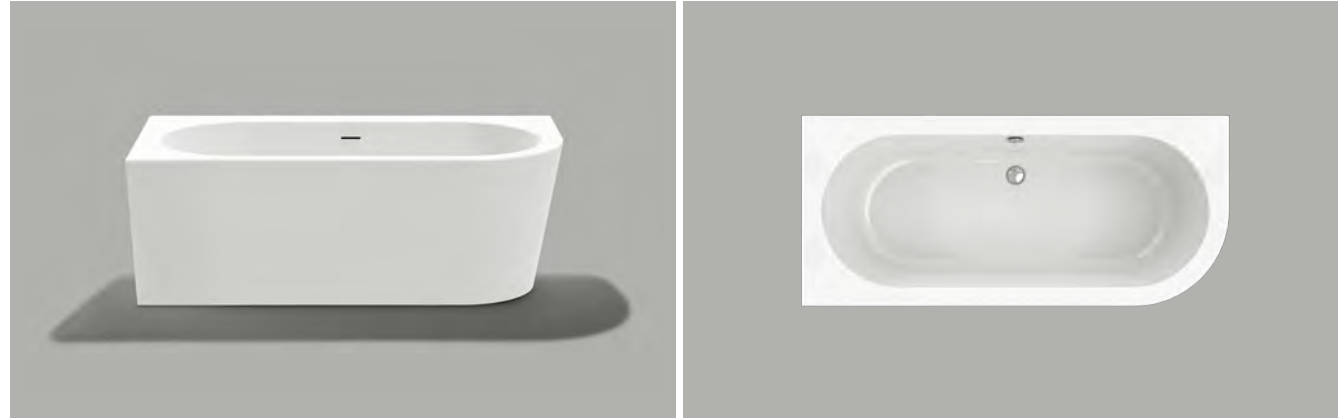

Clamecy XS R

ecke links, rundung rechts

technische daten

abmessungen	1650 x 750 x 580 mm (lxbxh)
gewicht	39 kg
volumen	175 l

grundmodell	farbe	überlauf	artikelnummer	preis
	weiß glänzend / weiß glänzend	schlitzüberlauf	0100-255-R	2098 €
		runder überlauf	0100-055-R	2098 €

spa optionen	spa modul	artikelnummer	preis
	musik	0200-008	1990 €
	licht	0200-009	3565 €
	massage	0200-010	3775 €

weiterführende informationen ab seite 136

zubehör	artikel	farbe	artikelnummer	preis
	nackenkissen, nylon	weiß	0600-952-05	105 €
		schwarz	0600-952-60	105 €
		schilf	0600-952-93	105 €
	clean & care reiniger, 750 ml		0600-991	18,50 €

weiterführende informationen ab seite 132

ab- & überlaufgarnitur	überlauf	farbe	artikelnummer	preis
	schlitzüberlauf / kit A1	chrom	0100-091-06S	145 €
	schlitzgarnitur	weiß glänzend	0100-091-06S-WG	145 €
		weiß matt	0100-091-06S-WM	145 €
		schwarz matt	0100-091-06S-BM	145 €
		schwarz glänzend	0100-091-06S-BG	145 €
	runder überlauf / kit A2	chrom	0100-091-06	145 €
	click-clack-garnitur	weiß glänzend	0100-091-06-WG	286 €
		weiß matt	0100-091-06-WM	286 €
		schwarz matt	0100-091-06-BM	286 €
		schwarz glänzend	0100-091-06-BG	298 €
	runder überlauf / kit A3	chrom	0100-091-07	335 €
	überlaufbefüllung	weiß glänzend	0100-091-07-WG	336 €
		weiß matt	0100-091-07-WM	336 €
		schwarz matt	0100-091-07-BM	336 €
		schwarz glänzend	0100-091-07-BG	336 €

weiterführende informationen ab seite 134

farboptionen unicolor	innenfarbe / außenfarbe	überlauf	artikelnummer	preis
	weiß matt / weiß matt	schlitzüberlauf	0100-255-R-WM	2895 €
		runder überlauf	0100-055-R-WM	2895 €
	schwarz matt / schwarz matt	schlitzüberlauf	0100-255-R-BM	3115 €
		runder überlauf	0100-055-R-BM	3115 €
	cement matt / cement matt	schlitzüberlauf	0100-255-R-CM	3115 €
		runder überlauf	0100-055-R-CM	3115 €

farboptionen bicolor WG	innenfarbe / außenfarbe	überlauf	artikelnummer	preis
	weiß glänzend / schwarz glänzend	schlitzüberlauf	0100-255-R-WGBG	3225 €
		runder überlauf	0100-055-R-WGBG	3225 €
	weiß glänzend / schwarz matt	schlitzüberlauf	0100-255-R-WGBM	3225 €
		runder überlauf	0100-055-R-WGBM	3225 €
	weiß glänzend / anthrazit matt	schlitzüberlauf	0100-255-R-WGAN	3225 €
		runder überlauf	0100-055-R-WGAN	3225 €
	weiß glänzend / cement matt	schlitzüberlauf	0100-255-R-WGCM	3225 €
		runder überlauf	0100-055-R-WGCM	3225 €
	weiß glänzend / klei matt	schlitzüberlauf	0100-255-R-WGK	3225 €
		runder überlauf	0100-055-R-WGK	3225 €

farboptionen bicolor WM	innenfarbe / außenfarbe	überlauf	artikelnummer	preis
	weiß matt / schwarz matt	schlitzüberlauf	0100-255-R-WMBM	3225 €
		runder überlauf	0100-055-R-WMBM	3225 €
	weiß matt / anthrazit matt	schlitzüberlauf	0100-255-R-WMAN	3225 €
		runder überlauf	0100-055-R-WMAN	3225 €
	weiß matt / cement matt	schlitzüberlauf	0100-255-R-WMCM	3225 €
		runder überlauf	0100-055-R-WMCM	3225 €
	weiß matt / klei matt	schlitzüberlauf	0100-255-R-WMK	3225 €
		runder überlauf	0100-055-R-WMK	3225 €

weiterführende informationen ab seite 122