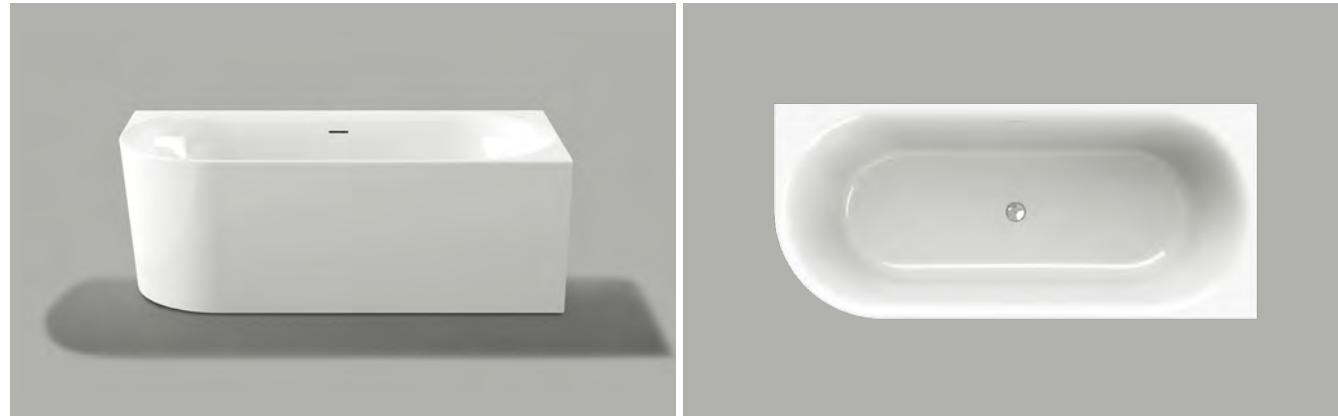

weiterführende informationen ab seite 122

Queen L

ecke rechts, rundung links

technische daten

abmessungen	1800 x 800 x 600 mm (lxbxh)
gewicht	50 kg
volumen	210 l

grundmodell	innenfarbe / außenfarbe	überlauf	artikelnummer	preis
	weiß glänzend / weiß glänzend	schlitzüberlauf	0100-233	1895 €
		runder überlauf	0100-033	1895 €