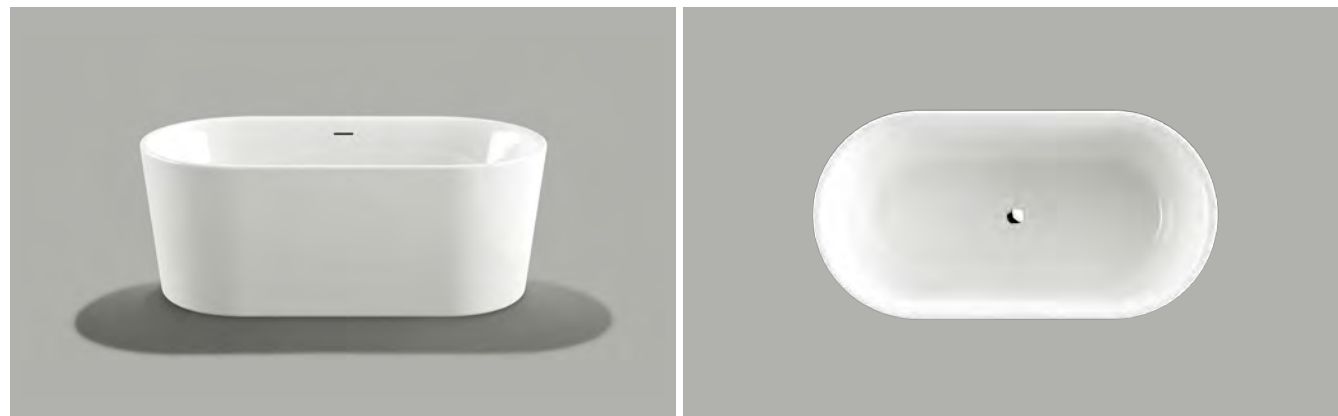

Moritz XS

Queen XS

technische daten

abmessungen	1550 x 800 x 610 mm (lxbxh)
gewicht	44 kg
volumen	180 l

grundmodell	farbe	überlauf	artikelnummer	preis
	weiß glänzend / weiß glänzend	schlitzüberlauf	0100-234	1998 €
		runder überlauf	0100-034	1998 €