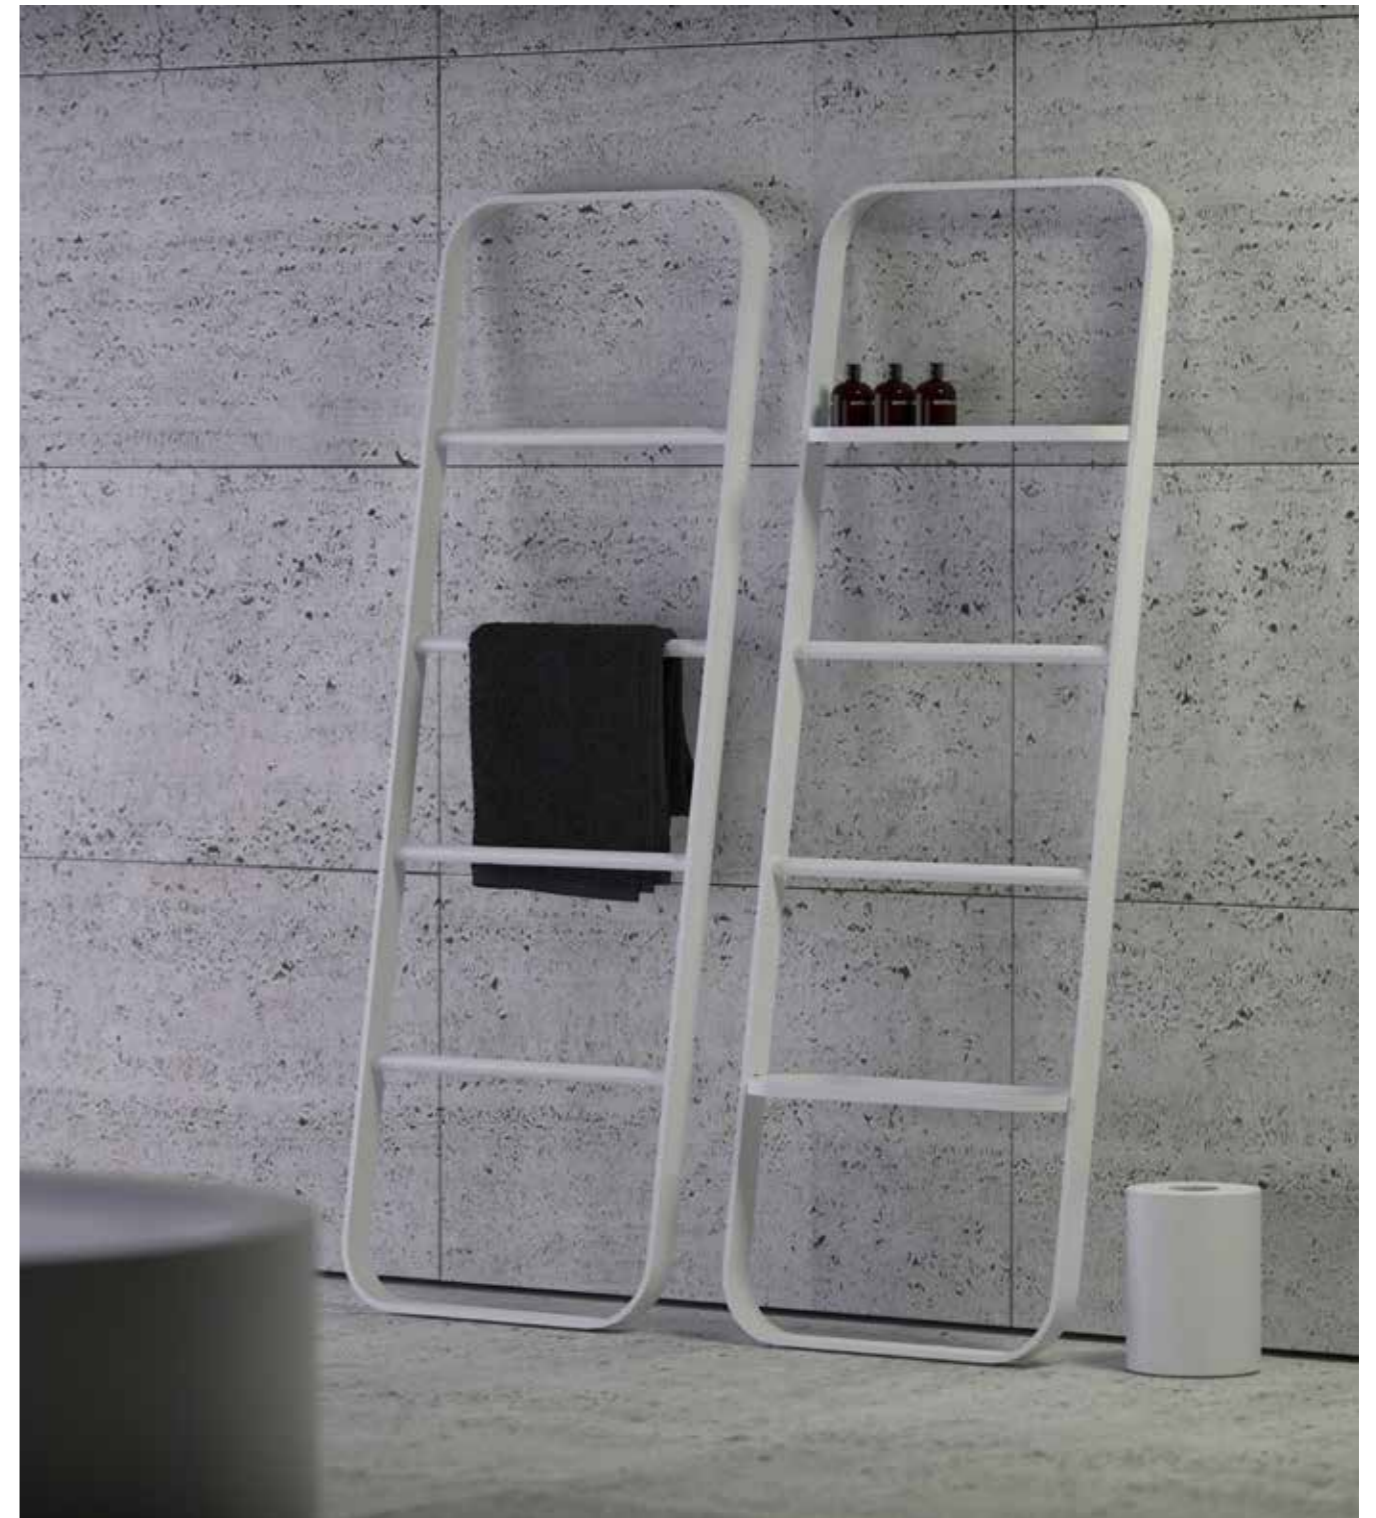

free standmodell

free wandmodell

xx = 01 → weiß matt | xx = 02 → weiß glänzend

oval

wandmodell	abmessungen (l x b x h)	artikelnummer	preis weiß matt	preis weiß glänzend
<b>ablage mit handtuchhalter</b>	50 x 8 x 2 cm	0600-282-xx	175,00 €	210,00 €
<b>wandhaken</b>	5 x 5 x 3 cm	0600-280-xx	55,00 €	66,00 €
<b>wc rollenhalter</b>	Ø 13 x 12,5 cm	0600-281-xx	284,00 €	341,00 €
<b>seifenspender</b>	Ø 8 x 12 cm	0600-283-xx	236,00 €	284,00 €

standmodell	abmessungen (l x b x h)	artikelnummer	preis weiß matt	preis weiß glänzend
<b>ablage lang</b>	32 x 12 x 3 cm	0600-292-xx	164,00 €	197,00 €
<b>seifenschale</b>	Ø 11 x 6 cm	0600-294-xx	153,00 €	184,00 €
<b>wattepad box</b>	Ø 7 x 12 cm	0600-289-xx	164,00 €	197,00 €
<b>seifenspender</b>	8 x 17 x 8 cm	0600-290-xx	236,00 €	284,00 €
<b>kleenex box</b>	35 x 14,5 x 9,5 cm	0600-288-xx	187,00 €	225,00 €
<b>tissue box</b>	Ø 19 x 13,5 cm	0600-287-xx	164,00 €	197,00 €
<b>zahnbürstenhalter mit deckel</b>	Ø 8 x 20 cm	0600-286-xx	153,00 €	184,00 €
<b>becher</b>	Ø 8 x 12 cm	0600-291-xx	153,00 €	184,00 €
<b>wc bürstenhalter</b>	Ø 8 x 40 cm	0600-293-xx	284,00 €	341,00 €
<b>mülleimer</b>	Ø 18 x 24 cm	0600-285-xx	345,00 €	414,00 €
<b>ersatzrollenhalter</b>	Ø 13 x 24 cm	0600-284-xx	345,00 €	414,00 €