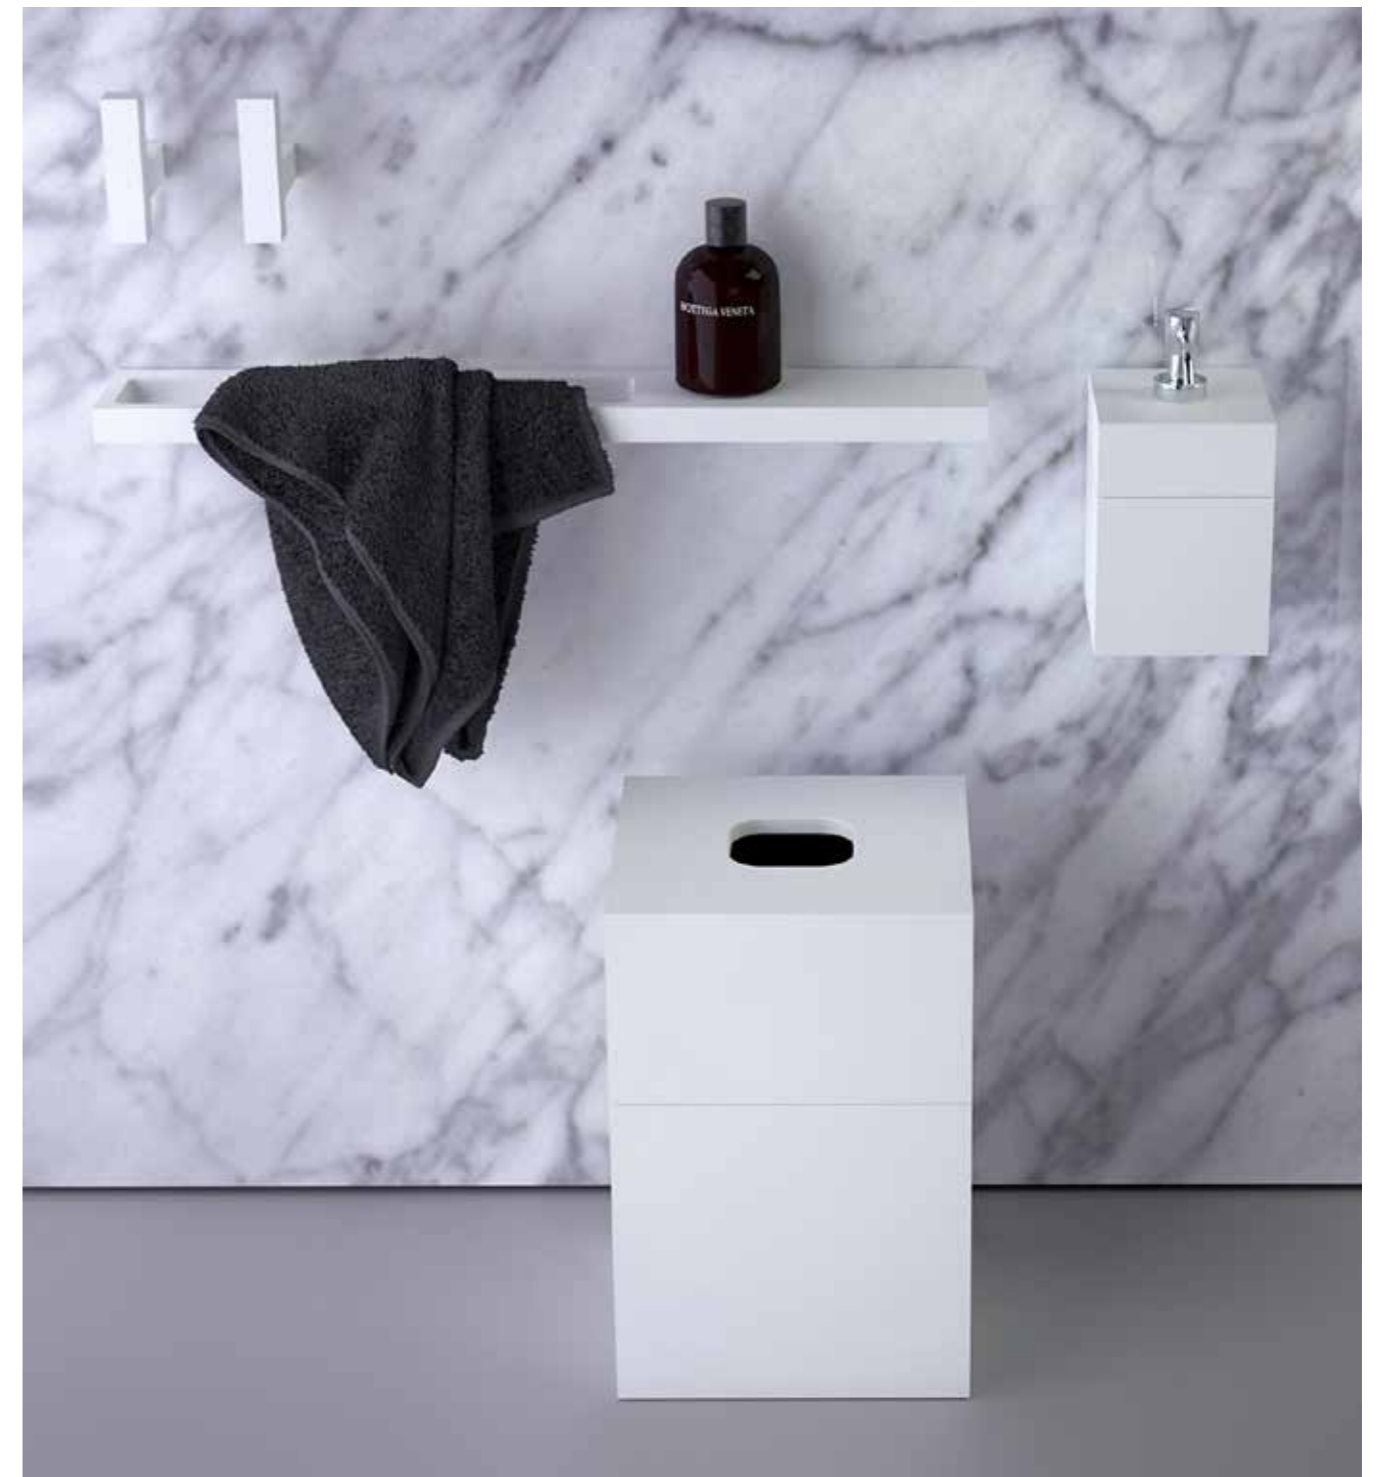

handtuchstange 45 | 60

leiter mit | ohne ablage

pure

wandmodell	abmessungen (l x b x h)	artikelnummer	preis weiß matt	preis weiß glänzend
<b>ablage mit handtuchhalter</b>	50 x 8 x 2 cm	0600-226-xx	175,00 €	210,00 €
<b>wandhaken</b>	7 x 8 x 2 cm	0600-220-xx	55,00 €	66,00 €
<b>wc rollenhalter</b>	16 x 14 x 27 cm	0600-228-xx	284,00 €	341,00 €
<b>seifenspender</b>	8 x 8 x 16 cm	0600-232-xx	236,00 €	284,00 €

standmodell	abmessungen (l x b x h)	artikelnummer	preis weiß matt	preis weiß glänzend
<b>ablage lang</b>	32 x 12 x 3 cm	0600-221-xx	164,00 €	197,00 €
<b>seifenschale</b>	12 x 9 x 65 cm	0600-222-xx	153,00 €	184,00 €
<b>wattepad box</b>	18,5 x 8 x 7 cm	0600-230-xx	164,00 €	197,00 €
<b>seifenspender</b>	8 x 8 x 19 cm	0600-223-xx	236,00 €	284,00 €
<b>kleenex box</b>	27 x 14,5 x 9 cm	0600-229-xx	187,00 €	225,00 €
<b>tissue box</b>	13,5 x 12,5 x 12,5 cm	0600-224-xx	164,00 €	197,00 €
<b>zahnbürstenhalter mit deckel</b>	11 x 7 x 20 cm	0600-225-xx	153,00 €	164,00 €
<b>wc bürstenhalter</b>	8 x 8 x 40 cm	0600-227-xx	284,00 €	341,00 €
<b>mülleimer</b>	20 x 20 x 30 cm	0600-231-xx	345,00 €	414,00 €

pure standmodell

pure wandmodell

free

wandmodell	abmessungen (l x b x h)	artikelnummer	preis weiß matt	preis weiß glänzend
<b>seifenschale</b>	12 x 10 x 3 cm	0600-244-xx	103,00 €	124,00 €
<b>ablage</b>	35 x 10 x 3 cm	0600-243-xx	139,00 €	167,00 €
<b>wandhaken</b>	4 x 6 x 6,5 cm	0600-240-xx	55,00 €	66,00 €
<b>wc rollenhalter</b>	16 x 12 x 9 cm	0600-242-xx	139,00 €	167,00 €
<b>zahnbürstenhalter</b>	10 x 10 x 14 cm	0600-245-xx	139,00 €	167,00 €
<b>seifenspender</b>	10 x 10 x 14 cm	0600-248-xx	236,00 €	284,00 €
<b>handtuchstange 40</b>	40 x 11 x 10 cm	0600-238-xx	285,00 €	342,00 €
<b>handtuchstange 75</b>	75 x 11 x 10 cm	0600-239-xx	338,00 €	406,00 €