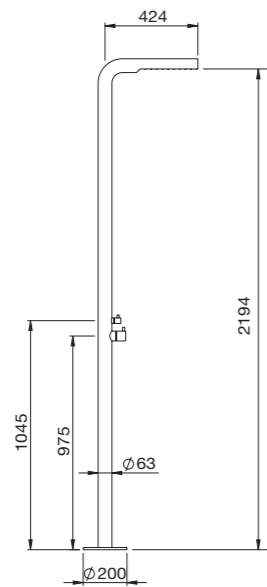

58515

Ducha de pie para exterior con grifo monomando, rociador integrado y set de ducha de mano cilíndrica
Outdoor free standing shower with single-lever mixer, built-in rain shower function and hand shower set
Douche extérieure sur pied avec mitigeur, pomme de douche intégré et ensemble de douchette à main
уличная свободностоящая душевая стойка с однорычажным смесителем, интегрированным тропическим душем и ручным душем

INOX
Acero Inoxidable AISI 316L
Stainless Steel AISI 316L