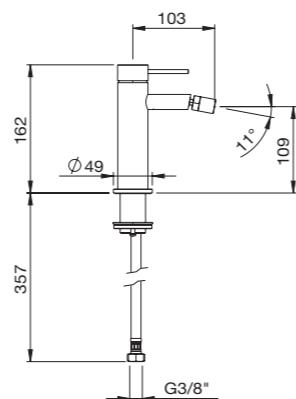

58009
Monomando bidé
Bidet mixer
Mitigeur bidet
Однорычажный смеситель для биде

58 011
Monomando bidé válv. desag. click-clack
Bidet mixer with click-clack waste
Mitigeur bidet avec vidage click-clack
Однорычажный смеситель для иде с клапаном клик-клак