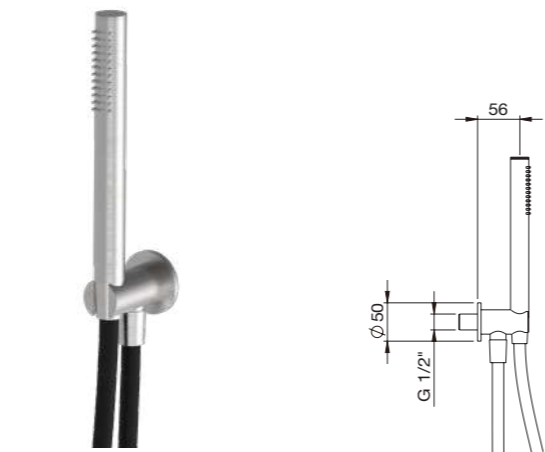

58k400

Rociador para falso techo 380x380 mm  
False ceiling showerhead 380x380 mm  
Pomme de douche pour faux plafond 380x380 mm  
Душевая лейка для подвесного потолка 380x380 мм

58s300

Rociador ducha redondo D300 mm h 2mm  
Round showerhead D300 mm h 2mm  
Pomme de douche ronde D300 mm h 2mm  
Распылитель душ круглый д300 мм h 2мм

58c403

Rociador cascada a pared inox 240x140 mm  
Waterfall inox showerhead wall mounted 240x140 mm  
Pomme de douche cascade mural 240x140 mm  
Настенная душевая лейка нержавеющая эффект каскада 240x140 мм

58180

Brazo ducha pared redondo 1/2" 35 cm  
Round wall arm 1/2" 35 cm  
Bras de douche sortie mural ronde 1/2" x 35 cm  
Горизонтальный поворотный душевой кронштейн стена 1/2"35 см

58315

Monomando empotrar ducha  
Built-in shower mixer  
Mitigeur de douche à encastrer  
Встроенный термостатический смеситель на 1 выход