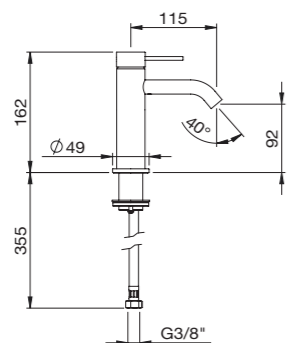

CONTEMPORARY

58 302 INOX  
Monomando lavabo empotrado  
Built-in single-lever wash-basin mixer

CONTEMPORARY

**58 002**  
 Monomando lavabo  
 Wash-basin mixer  
 Mitigeur lavabo  
 Однорычажный Смеситель для раковины