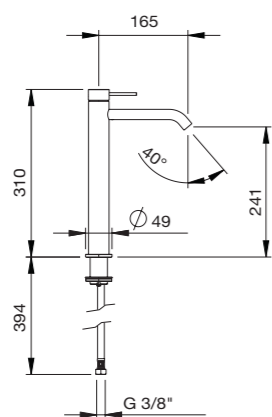

58 004
Monomando lavabo válv. desag. click-clack
Wash-basin mixer with click-clack waste
Mitigeur lavabo avec vidage click-clack
Однорычажный смеситель для раковины с донным клапаном

58102
Monomando lavabo alto
High wash-basin mixer
Mitigeur lavabo haut
Однорычажный Смеситель для раковин высокий

58 104
Monomando lavabo alto válv. desag. click-clack
High wash-basin mixer with click-clack waste
Mitigeur lavabo haut avec vidage click-clack
Однорычажный смеситель для раковины высокий с клапаном клик-клак

INOX
Acero Inoxidable AISI 316L
Stainless Steel AISI 316L