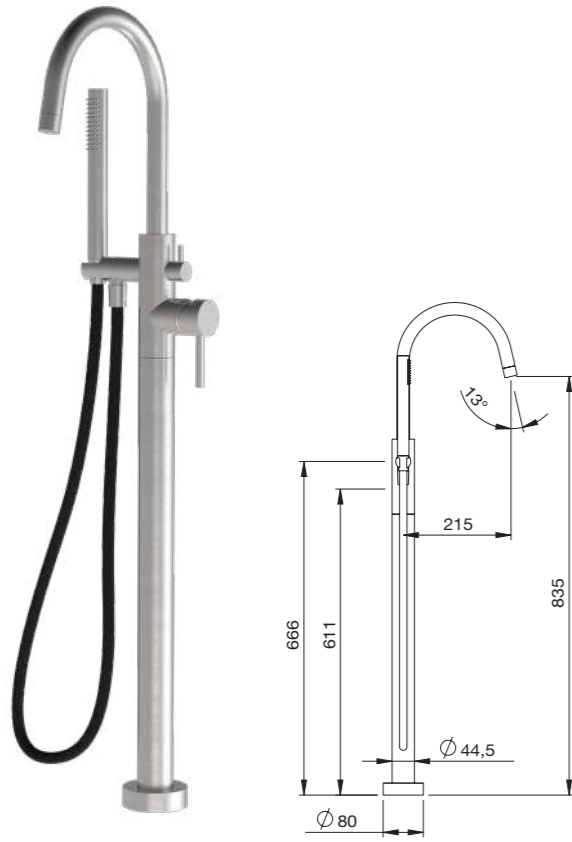

58130

Toma con soporte, ducha de mano inox 316L y flexo 1,70 m PVC  
Water outlet with support, handshower 316L and flexible hose 1,70 m PVC  
Ensemble de douchette à main 316L  
держатель ручного душа с подводом воды, с ручным душем 316L и гибким шлангом 1,70 м PVC

**INOX**  
Acero Inoxidable AISI 316L  
Stainless Steel AISI 316L

58413s300

Conjunto monomando con columna ducha cilíndrica telescópica y rociador D300  
 Shower mixer and round telescopic shower column unit with showerhead D300  
 Mitigeur douche et barre de douche ronde télescopique avec pomme de douche D300  
 Набор с колонкой душа цилиндрической телескопической распылитель д300

58515

Ducha de pie para exterior con grifo monomando, rociador integrado y set de ducha de mano cilíndrica  
 Outdoor free standing shower with single-lever mixer, built-in rain shower function and hand shower set  
 Douche extérieure sur pied avec mitigeur, pomme de douche intégré et ensemble de douchette à main  
 уличная свободностоящая душевая стойка с однорычажным смесителем, интегрированным тропическим душем и ручным душем

**INOX**  
 Acero Inoxidable AISI 316L  
 Stainless Steel AISI 316L

58512

Grifo exento baño ducha 983 mm redondo con accesorios  
 Floorstanding bath shower mixer 983 mm round with accessories  
 Mitigeur colonne bain douche 983 mm rond avec accessoires  
 напольный смеситель для ванны 983 мм круглый с лейкой