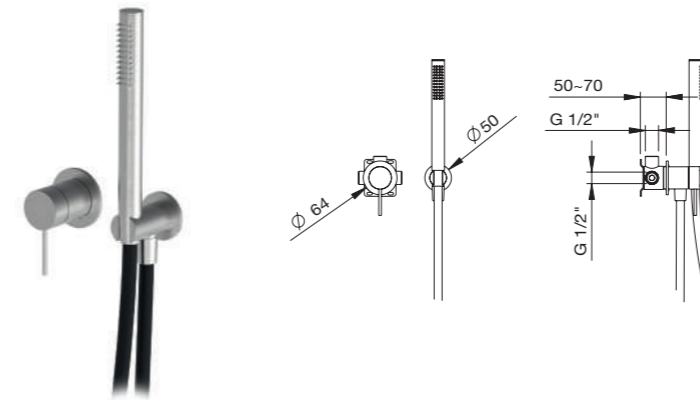

58317 ●

Conjunto monomando ducha empotrado 1 vía con toma con soporte, ducha y flexo 1,70 m
Concealed shower set with shower mixer 1-way, wall outlet with support, handshower and flexible hose 1,70 m
Mitigeur de douche à encastrer 1-voï avec ensemble de douchette à main
Встроенный душевой комплект на 1 выход с соединителем с держателем, ручным душем и душевым шлангом 1,70 м