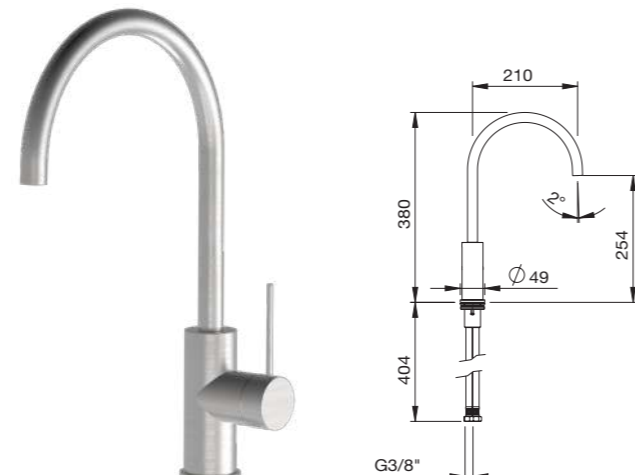

58515

Ducha de pie para exterior con grifo monomando, rociador integrado y set de ducha de mano cilíndrica  
 Outdoor free standing shower with single-lever mixer, built-in rain shower function and hand shower set  
 Douche extérieure sur pied avec mitigeur, pomme de douche intégré et ensemble de douchette à main  
 уличная свободностоящая душевая стойка с однорычажным смесителем, интегрированным тропическим душем и ручным душем

**INOX**  
 Acero Inoxidable AISI 316L  
 Stainless Steel AISI 316L

58512

Grifo exento baño ducha 983 mm redondo con accesorios  
 Floorstanding bath shower mixer 983 mm round with accessories  
 Mitigeur colonne bain douche 983 mm rond avec accessoires  
 напольный смеситель для ванны 983 мм круглый с лейкой

58600 Univ

Vvula click-clack 1 1/4" redonda con y sin rebosadero  
 Click-clack 1 1/4" waste round  
 Vidage click-clack 1 1/4" ronde  
 клапан клик-клак 1 1/4" круглый, с и без слива

58074

Monomando cocina con ducha extraible de 2 funciones  
 Sink Mixer pull-out spray 2 jets  
 Mitigeur évier douchette extractible 2 fonctions  
 смеситель для кухни с вытяжным душем. 2 виды струи