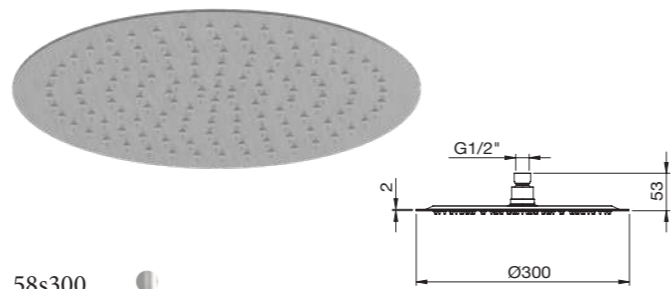

58s300

Rociador ducha redondo D300 mm h 2mm
Round showerhead D300 mm h 2mm
Pomme de douche ronde D300 mm h 2mm
Распылитель душ круглый д300 мм h 2мм