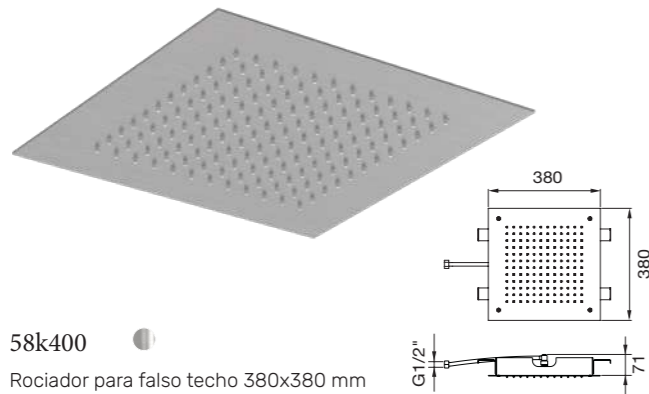

58k400

Rociador para falso techo 380x380 mm
False ceiling showerhead 380x380 mm
Pomme de douche pour faux plafond 380x380 mm
Душевая лейка для подвесного потолка 380x380 мм