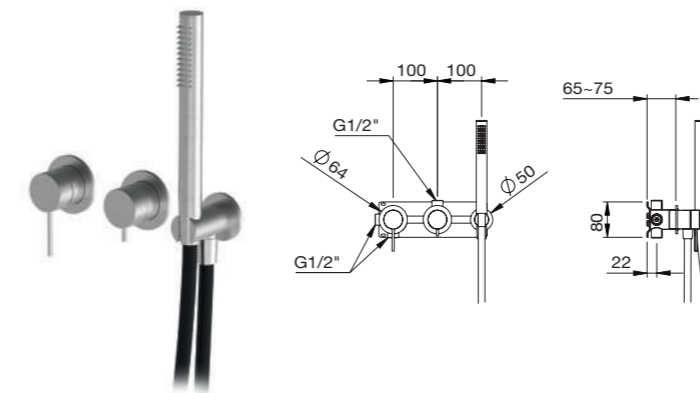

CONTEMPORARY

58317 ●

Conjunto monomando ducha empotrado 1 vía con toma con soporte, ducha y flexo 1,70 m  
 Concealed shower set with shower mixer 1-way, wall outlet with support, handshower and flexible hose 1,70 m  
 Mitigeur de douche à encastrer 1-voï avec ensemble de douchette à main  
 Встроенный душевой комплект на 1 выход с соединителем с держателем, ручным душем и душевым шлангом 1,70 м