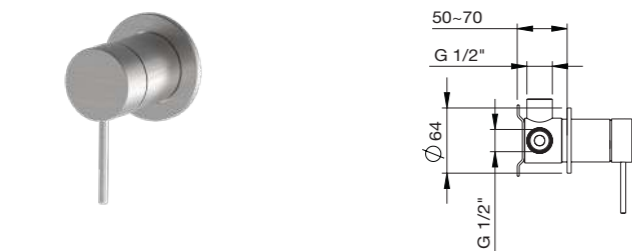

58315

Monomando empotrar ducha
Built-in shower mixer
Mitigeur de douche à encastrer
Встроенный термостатический смеситель на 1 выход