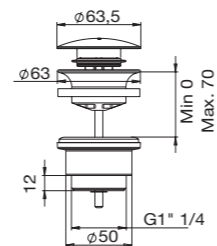

58600 Univ

Vvula click-clack 1 1/4" redonda con y sin rebosadero
Click-clack 1 1/4" waste round
Vidage click-clack 1 1/4" ronde
клапан клик-клак 1 1/4" круглый, с и без слива

58074

Monomando cocina con ducha extraible de 2 funciones
Sink Mixer pull-out spray 2 jets
Mitigeur évier douchette extractible 2 fonctions
смеситель для кухни с вытяжным душем. 2 виды струи