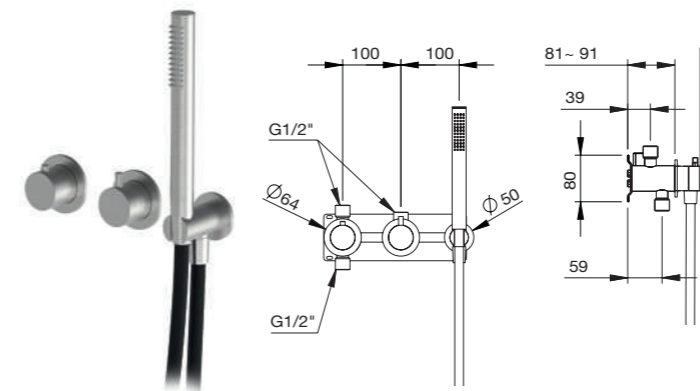

58 652 ●

Conjunto termostático ducha empotrado 2 vías con toma con soporte, ducha y flexo 1,70 m
Concealed shower set with thermostatic mixer, diverter 2 ways, wall outlet with support, handshower and flexible hose 1,70 m
Ensemble à encastrer avec mitigeur thermostatique de douche, inverseur à encastrer 2-voï et ensemble de douchette à main
Термостатический встроенный душевой комплект на 2 выходов с соединителем с держателем, и душевым ручным душем и душевым шлангом 1,70 м