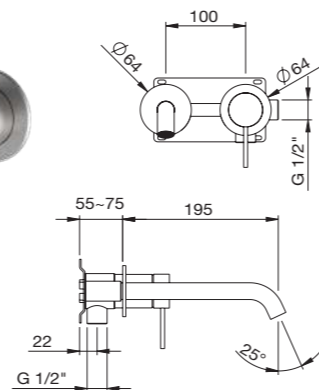

58 302
Monomando lavabo empotrado
Built-in single-lever wash-basin mixer
Mitigeur lavabo mural à encastrer
Однорычажный смеситель для раковины настенный встроенный

58 304
Monomando lavabo empotrado válv. desag. click-clack
Built-in single-lever wash-basin with click-clack waste
Mitigeur lavabo mural à encastrer avec vidage click-clack
Однорычажный смеситель для раковины настенный встроенный с копаном клик-клак