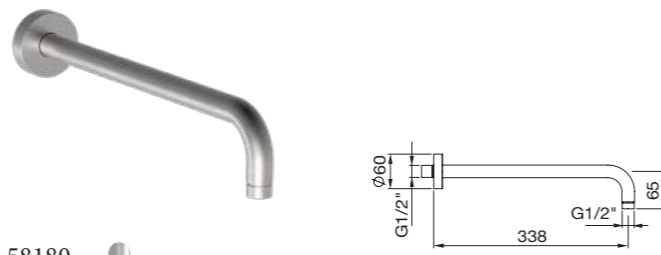

58 652 ●

Conjunto termostático ducha empotrado 2 vías con toma con soporte, ducha y flexo 1,70 m  
 Concealed shower set with thermostatic mixer, diverter 2 ways, wall outlet with support, handshower and flexible hose 1,70 m  
 Ensemble à encastrer avec mitigeur thermostatique de douche, inverseur à encastrer 2-voï et ensemble de douchette à main  
 Термостатический встроенный душевой комплект на 2 выходов с соединителем с держателем, и душевым ручным душем и душевым шлангом 1,70 м

58k400

Rociador para falso techo 380x380 mm  
False ceiling showerhead 380x380 mm  
Pomme de douche pour faux plafond 380x380 mm  
Душевая лейка для подвесного потолка 380x380 мм

58s300

Rociador ducha redondo D300 mm h 2mm  
Round showerhead D300 mm h 2mm  
Pomme de douche ronde D300 mm h 2mm  
Распылитель душ круглый д300 мм h 2мм

58c403

Rociador cascada a pared inox 240x140 mm  
Waterfall inox showerhead wall mounted 240x140 mm  
Pomme de douche cascade mural 240x140 mm  
Настенная душевая лейка нержавеющая эффект каскада 240x140 мм