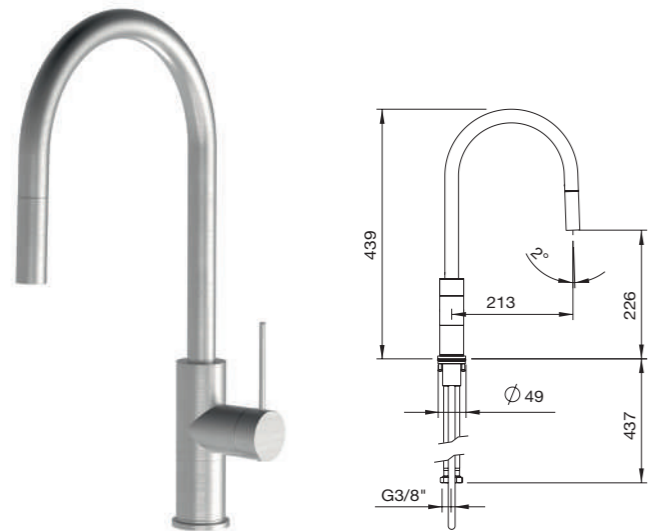

58515

Ducha de pie para exterior con grifo monomando, rociador integrado y set de ducha de mano cilíndrica  
 Outdoor free standing shower with single-lever mixer, built-in rain shower function and hand shower set  
 Douche extérieure sur pied avec mitigeur, pomme de douche intégré et ensemble de douchette à main  
 уличная свободностоящая душевая стойка с однорычажным смесителем, интегрированным тропическим душем и ручным душем

**INOX**  
 Acero Inoxidable AISI 316L  
 Stainless Steel AISI 316L

58512

Grifo exento baño ducha 983 mm redondo con accesorios  
 Floorstanding bath shower mixer 983 mm round with accessories  
 Mitigeur colonne bain douche 983 mm rond avec accessoires  
 напольный смеситель для ванны 983 мм круглый с лейкой

58600 Univ

Vvula click-clack 1 1/4" redonda con y sin rebosadero  
 Click-clack 1 1/4" waste round  
 Vidage click-clack 1 1/4" ronde  
 клапан клик-клак 1 1/4" круглый, с и без слива

58074

Monomando cocina con ducha extraible de 2 funciones  
 Sink Mixer pull-out spray 2 jets  
 Mitigeur évier douchette extractible 2 fonctions  
 смеситель для кухни с вытяжным душем. 2 виды струи