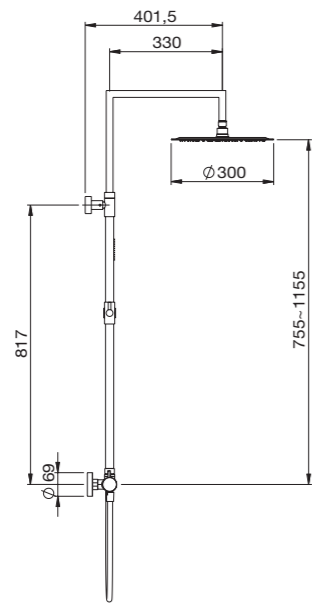

58413s300

Conjunto monomando con columna ducha cilíndrica telescópica y rociador D300
Shower mixer and round telescopic shower column unit with showerhead D300
Mitigeur douche et barre de douche ronde télescopique avec pomme de douche D300
Набор с колонкой душа цилиндрической телескопической распылитель д300