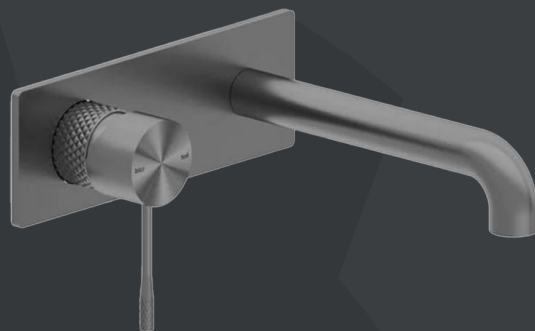

GUN METAL
SB123911Q