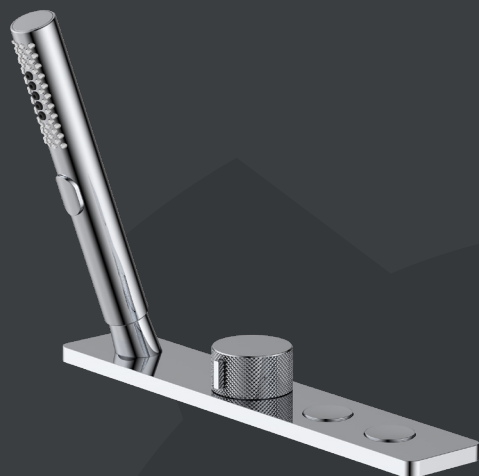

SB123936Q

€775,-

De inbouwthermostaatsdouchekraan met 2 inbouw omzetfuncties met zijn klassieke chromen afwerking perfect in elke moderne badkamer. Deze verborgen douchekraan heeft twee slimme knopuitgangen met een waterstroomregeling van de douchekop naar een handdouche of badvuller met een druk op de knop voor gebruiksgemak. Bovendien wordt het ook geleverd met een gestroomlijnde douchehandset, de handset heeft een draaibare, gemakkelijk schoon te maken antibacteriële slang.

SB123937Q

€798,-

De inbouwdouchekraan met drie uitgangen past perfect in elke moderne badkamer met zijn klassieke chromen afwerking. Deze verborgen douchekraan heeft drie slimme knopuitgangen met een waterstroomregeling van de douchekop naar een handdouche of badvuller met een druk op de knop voor gebruiksgemak. Bovendien wordt het ook geleverd met een gestroomlijnde douchehandset, de handset heeft een draaibare, gemakkelijk schoon te maken antibacteriële slang.

SB123938Q

€845,-

Baletti

De Baletti op het bad gemonteerde 2-weg bad-douchemengkraan is een stijlvolle, minimalistisch ontworpen kraan die een strakke toets aan de badkamer geeft. Met een minimalistische eigentijdse look die bij elke badkamerstijl past en een gebruiksvriendelijk ontwerp, is deze kraan een perfecte combinatie van functionaliteit en stijl. Deze minimalistische optie neemt weinig ruimte in beslag, waardoor je genoeg ruimte hebt rondom je bad.

SB123939Q

€498,-

De op het bad gemonteerde 3-weg bad-douchemengkraan is een stijlvolle, minimalistisch ontworpen kraan die een strakke toets aan de badkamer geeft. Met een minimalistische eigentijdse look die bij elke badkamerstijl past en een gebruiksvriendelijk ontwerp, is deze kraan een perfecte combinatie van functionaliteit en stijl. Deze minimalistische optie neemt weinig ruimte in beslag, waardoor je genoeg ruimte hebt rondom je bad.