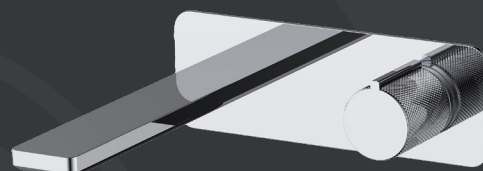

SB123938Q

€845,-

Baletti

De Baletti op het bad gemonteerde 2-weg bad-douchemengkraan is een stijlvolle, minimalistisch ontworpen kraan die een strakke toets aan de badkamer geeft. Met een minimalistische eigentijdse look die bij elke badkamerstijl past en een gebruiksvriendelijk ontwerp, is deze kraan een perfecte combinatie van functionaliteit en stijl. Deze minimalistische optie neemt weinig ruimte in beslag, waardoor je genoeg ruimte hebt rondom je bad.

SB123939Q

€498,-

De op het bad gemonteerde 3-weg bad-douchemengkraan is een stijlvolle, minimalistisch ontworpen kraan die een strakke toets aan de badkamer geeft. Met een minimalistische eigentijdse look die bij elke badkamerstijl past en een gebruiksvriendelijk ontwerp, is deze kraan een perfecte combinatie van functionaliteit en stijl. Deze minimalistische optie neemt weinig ruimte in beslag, waardoor je genoeg ruimte hebt rondom je bad.

SB123940Q

€698,-

De Baletti wandgemonteerde 2-weg bad-douchemengkraan met uitloop is een stijlvolle, minimalistisch ontworpen kraan die een strakke touch aan de badkamer geeft. Met een minimalistische eigentijdse look die bij elke badkamerstijl past en een gebruiksvriendelijk ontwerp, is deze kraan een perfecte combinatie van functionaliteit en stijl.

SB123941Q

€698,-

De Baletti Wandmontage Wastafelmengkraan is een stijlvolle, minimalistisch ontworpen kraan die een strakke touch aan de badkamer geeft. Met een minimalistische eigentijdse look die bij elke badkamerstijl past en een gebruiksvriendelijk ontwerp, is deze kraan een perfecte combinatie van functionaliteit en stijl.