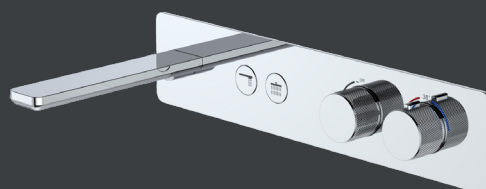

SB123937Q

€798,-

De inbouwdouchekraan met drie uitgangen past perfect in elke moderne badkamer met zijn klassieke chromen afwerking. Deze verborgen douchekraan heeft drie slimme knopuitgangen met een waterstroomregeling van de douchekop naar een handdouche of badvuller met een druk op de knop voor gebruiksgemak. Bovendien wordt het ook geleverd met een gestroomlijnde douchehandset, de handset heeft een draaibare, gemakkelijk schoon te maken antibacteriële slang.

SB123938Q

€845,-

Baletti

De Baletti op het bad gemonteerde 2-weg bad-douchemengkraan is een stijlvolle, minimalistisch ontworpen kraan die een strakke toets aan de badkamer geeft. Met een minimalistische eigentijdse look die bij elke badkamerstijl past en een gebruiksvriendelijk ontwerp, is deze kraan een perfecte combinatie van functionaliteit en stijl. Deze minimalistische optie neemt weinig ruimte in beslag, waardoor je genoeg ruimte hebt rondom je bad.

SB123939Q

€498,-

De op het bad gemonteerde 3-weg bad-douchemengkraan is een stijlvolle, minimalistisch ontworpen kraan die een strakke toets aan de badkamer geeft. Met een minimalistische eigentijdse look die bij elke badkamerstijl past en een gebruiksvriendelijk ontwerp, is deze kraan een perfecte combinatie van functionaliteit en stijl. Deze minimalistische optie neemt weinig ruimte in beslag, waardoor je genoeg ruimte hebt rondom je bad.

SB123940Q

€698,-

De Baletti wandgemonteerde 2-weg bad-douchemengkraan met uitloop is een stijlvolle, minimalistisch ontworpen kraan die een strakke touch aan de badkamer geeft. Met een minimalistische eigentijdse look die bij elke badkamerstijl past en een gebruiksvriendelijk ontwerp, is deze kraan een perfecte combinatie van functionaliteit en stijl.