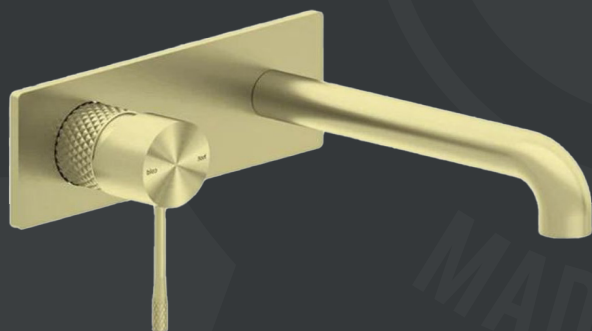

Moletti

WASTAFELKRAAN 1-GATS INCL. CLICK-CLACK

NIKKEL
SB123902Q

GUN METAL
SB123903Q

CHAMPAGNE GOUD
SB123904Q

SATIJN BRONS
SB123905Q

Luxe 1-gats wastafelkraan in verschillende unieke kleuren. Een unieke, moderne, elegante kraan met een prachtig textuurdetail en trendy afwerking. PVD gecoat. Inclusief click clack waste. Combineer de kraan met andere items uit de Maldon collectie.

€498,-

Moletti

Wastafelkraan 1-gats model

NIKKEL
SB123906Q

GUN METAL
SB123907Q

CHAMPAGNE GOUD
SB123908Q

SATIJN BRONS
SB123909Q

Luxe 1-gats wastafelkraan hoog model in verschillende unieke kleuren. Een unieke, moderne, elegante hoge kraan met een prachtig textuurdetail en trendy afwerking. PVD Gecoat. Combineer de kraan met andere items uit de Maldon collectie.

€545,-

Moletti

Wastafelmengkraan inbouw

NIKKEL
SB123910Q

GUN METAL
SB123911Q

CHAMPAGNE GOUD
SB123912Q

SATIJN BRONS
SB123913Q

Luxe inbouw wastafelmengkraan in verschillende unieke kleuren. Een unieke, moderne, elegante kraan met een prachtig textuurdetail en trendy afwerking. PVD gecoat. Combineer de kraan met andere items uit de Maldon collectie.

Luxe wandgemonteerde badmengkraan in verschillende kleuren. Een unieke, moderne, elegante inbouw badkraan met een prachtig textuurdetail en trendy afwerking. Combineer de kraan met andere items uit de Maldon serie.