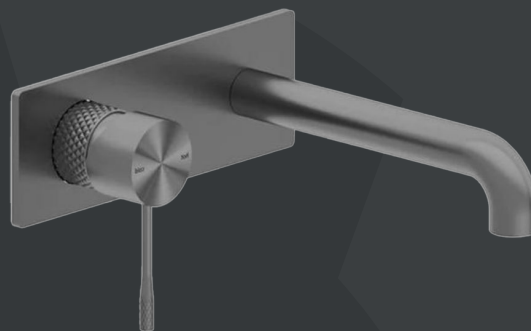

Moletti

WASTAFELKRAAN 1-GATS INCL. CLICK-CLACK

NIKKEL
SB123902Q

GUN METAL
SB123903Q

CHAMPAGNE GOUD
SB123904Q

SATIJN BRONS
SB123905Q

Luxe 1-gats wastafelkraan in verschillende unieke kleuren. Een unieke, moderne, elegante kraan met een prachtig textuurdetail en trendy afwerking. PVD gecoat. Inclusief click clack waste. Combineer de kraan met andere items uit de Maldon collectie.

€545,-

Badkranen

Moletti

Inbouw badkraan muurmontage

NIKKEL
SB123914Q

GUN METAL
SB123915Q

CHAMPAGNE GOUD
SB123916Q

SATIJN BRONS
SB123917Q

Luxe wandgemonteerde badmengkraan in verschillende kleuren. Een unieke, moderne, elegante inbouw badkraan met een prachtig textuurdetail en trendy afwerking. Combineer de kraan met andere items uit de Maldon serie.

€598,-

Moletti

Badkraan vrijstaand met handdouche

NIKKEL
SB123918Q

GUN METAL
SB123919Q

Luxe vrijstaande badmengkraan. Een unieke, moderne, elegante vrijstaande badkraan met een prachtig textuurdetail en trendy afwerking. Combineer de kraan met andere items uit de Moletti serie.