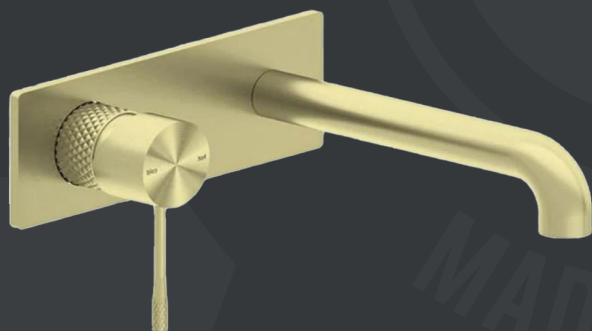

Moletti

WASTAFELKRAAN 1-GATS INCL. CLICK-CLACK

NIKKEL
SB123902Q

GUN METAL
SB123903Q

CHAMPAGNE GOUD
SB123904Q

SATIJN BRONS
SB123905Q

Luxe 1-gats wastafelkraan in verschillende unieke kleuren. Een unieke, moderne, elegante kraan met een prachtig textuurdetail en trendy afwerking. PVD gecoat. Inclusief click clack waste. Combineer de kraan met andere items uit de Maldon collectie.

€545,-

Badkranen

Moletti

Inbouw badkraan muurmontage

NIKKEL
SB123914Q

GUN METAL
SB123915Q

CHAMPAGNE GOUD
SB123916Q

SATIJN BRONS
SB123917Q

Luxe wandgemonteerde badmengkraan in verschillende kleuren. Een unieke, moderne, elegante inbouw badkraan met een prachtig textuurdetail en trendy afwerking. Combineer de kraan met andere items uit de Maldon serie.

€598,-

Moletti

Badkraan vrijstaand met handdouche

NIKKEL
SB123918Q

GUN METAL
SB123919Q

Luxe vrijstaande badmengkraan. Een unieke, moderne, elegante vrijstaande badkraan met een prachtig textuurdetail en trendy afwerking. Combineer de kraan met andere items uit de Moletti serie.