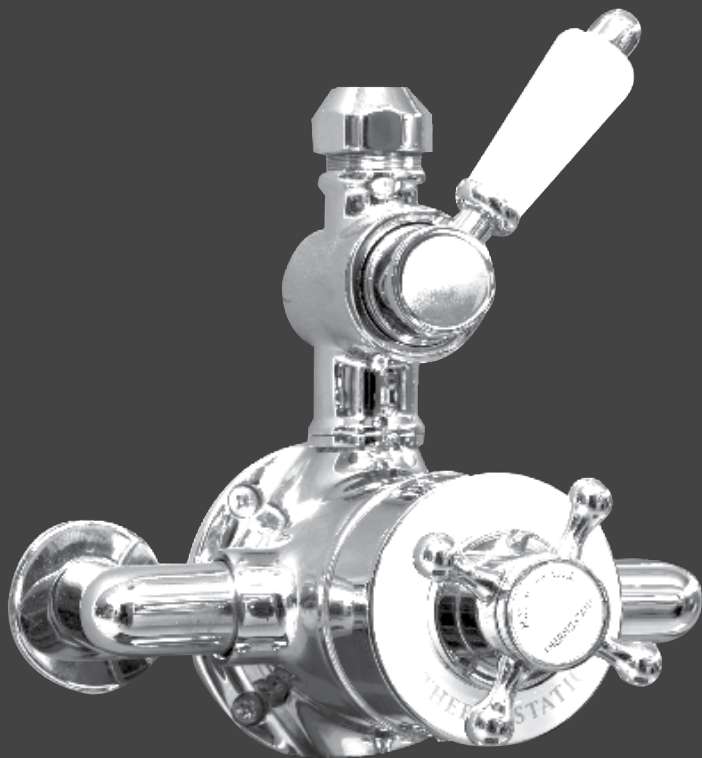

Stopkraan

Klassieke stopkraan met een aansluitmaat van 3/4".

HS5022WC	Chroom
HS5022WN	Nikkel
HS5022WG	Goud
HS5022WR	Rood Koper
HS5022WB	Brons

Douchethermostaten

Opbouw Thermostaat

Klassieke opbouw thermostaat met een enkele stopkraan.