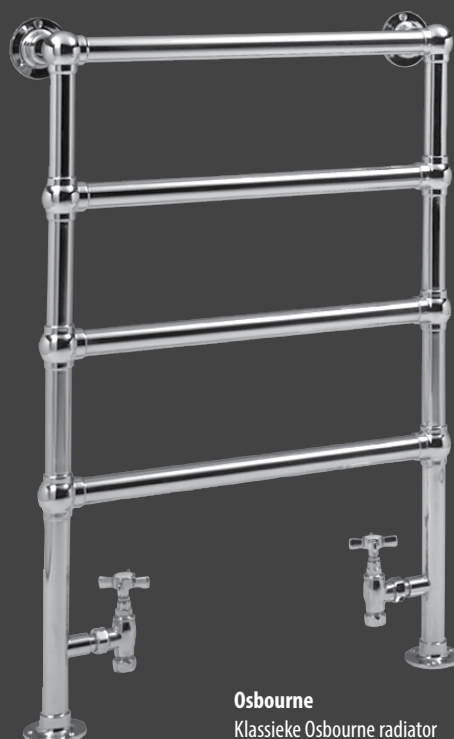

Chroom
Nikkel
Goud

Osbourne
Klassieke Osbourne radiator
H848 x B598 x D137 mm | HH453 mm
CV-water = 195 Watt bij 50 °C
*Optie elektrisch 100 Watt + €

Chroom
Nikkel
Goud

Alle elektrische modellen zijn uitgevoerd met blinde pluggen.