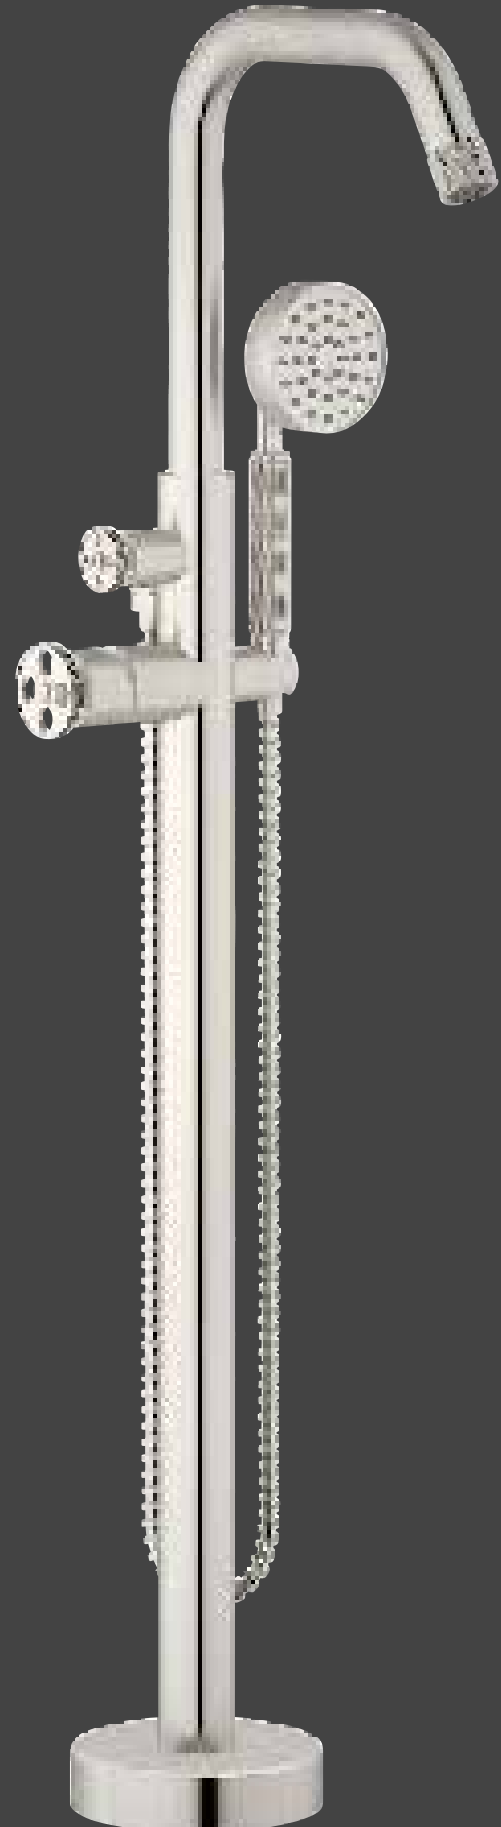

Hoge wastafel kraan
Geborsteld. Goud

Hoge wastafel kraan
Geborsteld. Nikkel

Vloerstaande bad-douchemengkraan

Geborsteld. Goud

Vloerstaande bad-douchemengkraan

Rvs look.

Geborsteld. Nikkel

Wastafelkraan (Satijn Brons)*