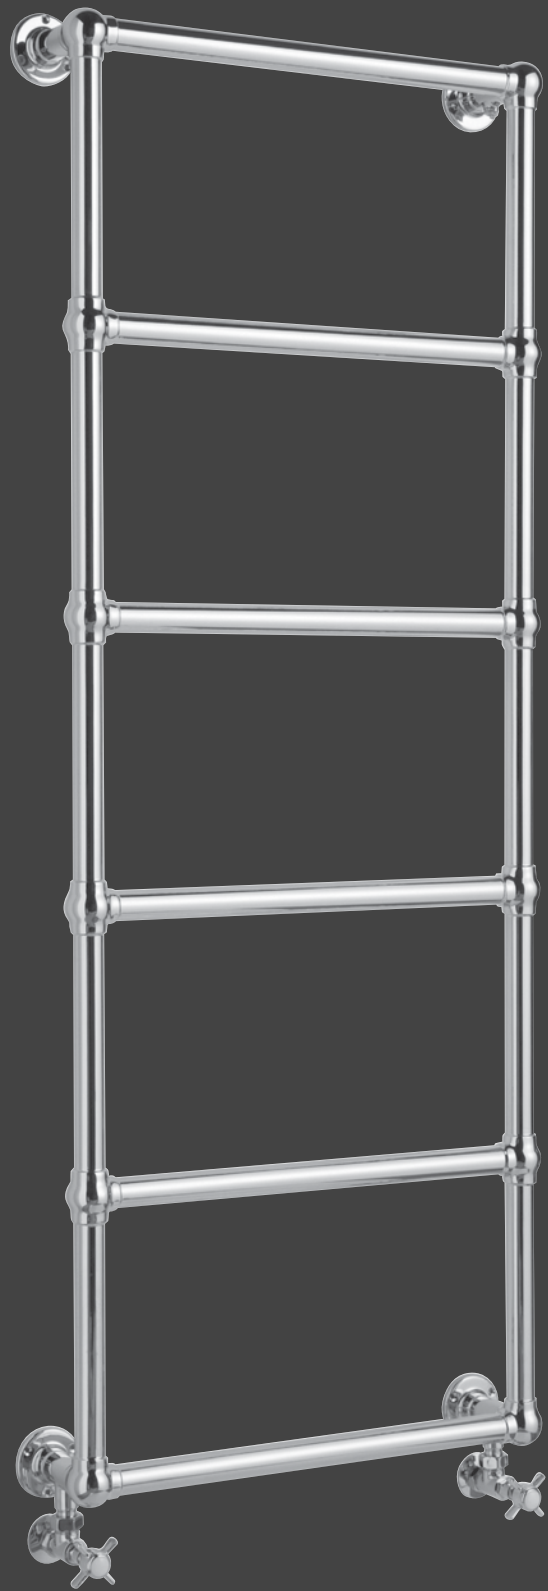

Sandringham Wall

Klassieke Sandringham radiator
H1550 x B598 x D144 mm | HH 525
CV-water = 395 watt bij 50 °C

Chroom
Nikkel
Goud