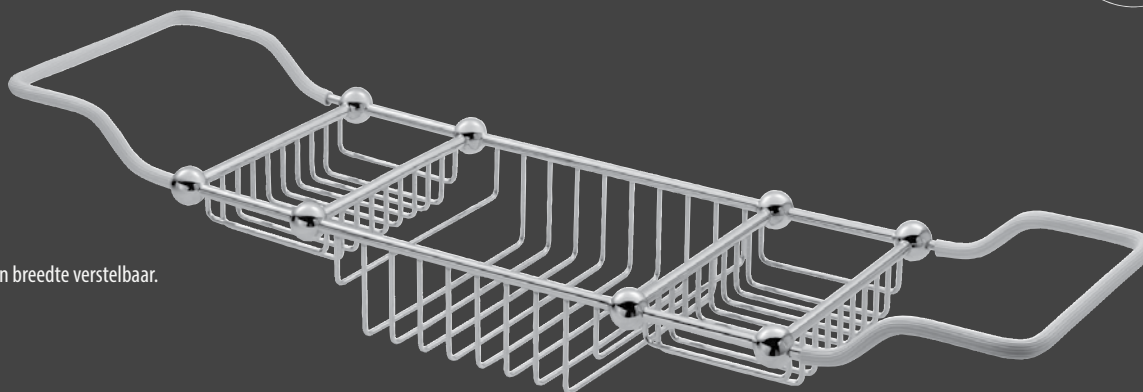

Doucheset thermostaatkraan inbouw (Champagne goud)*
Luxe doucheset in hoogte verstelbaar met inbouw thermostaatkraan en unieke gekartelde details

Accessoires

Doucherek

Klassiek doucherek, wand montage.

Chroom
Nikkel
Geb.Nikkel