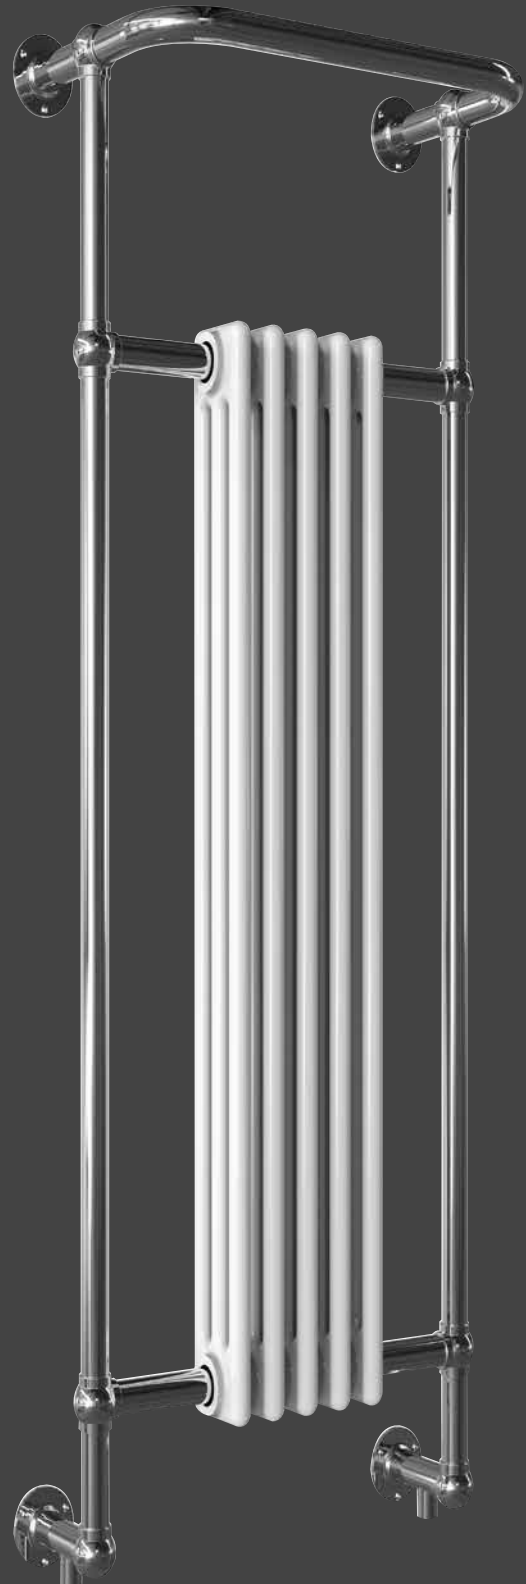

Barium Wall

H1403 x B575 x D250 | HH500

CV-water = 824 Watt bij 50 °C

Optie elektrisch 400 Watt + €

Chroom
Nikkel
Goud