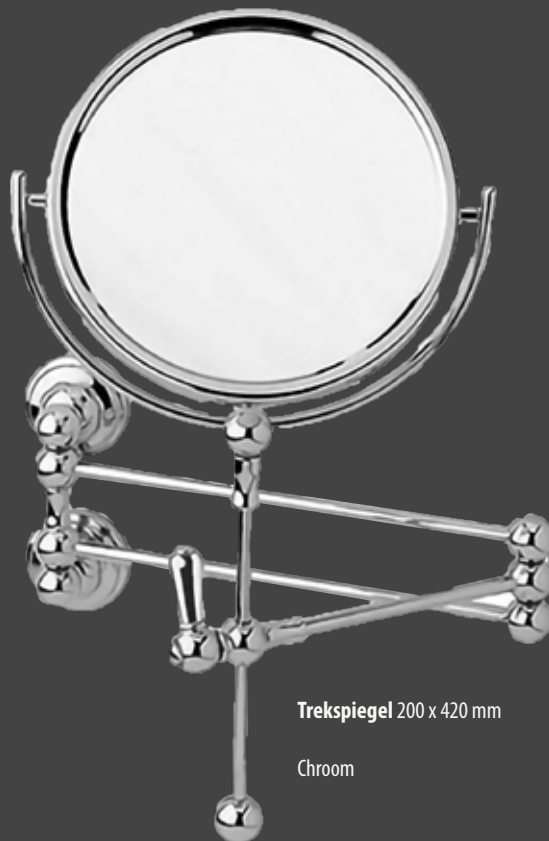

Trekspiegel 200 x 420 mm

Chroom