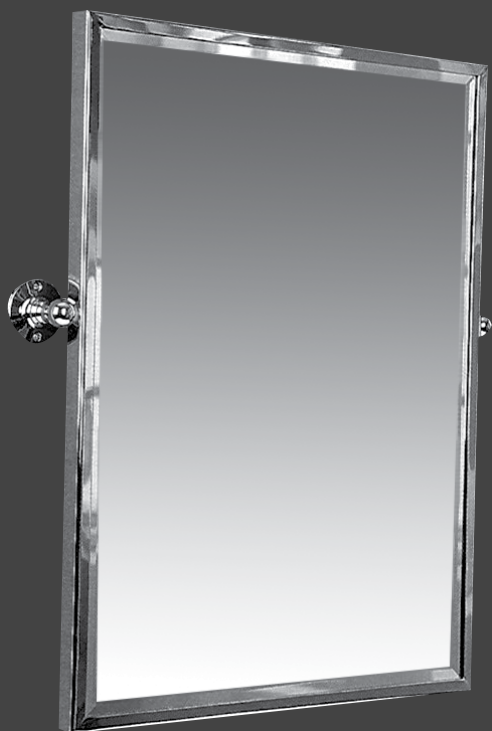

Accessoires Old Navy

Rechthoekige Kantelspiegel

Klassieke rechthoekige kantelspiegel met wand montage.

Chroom