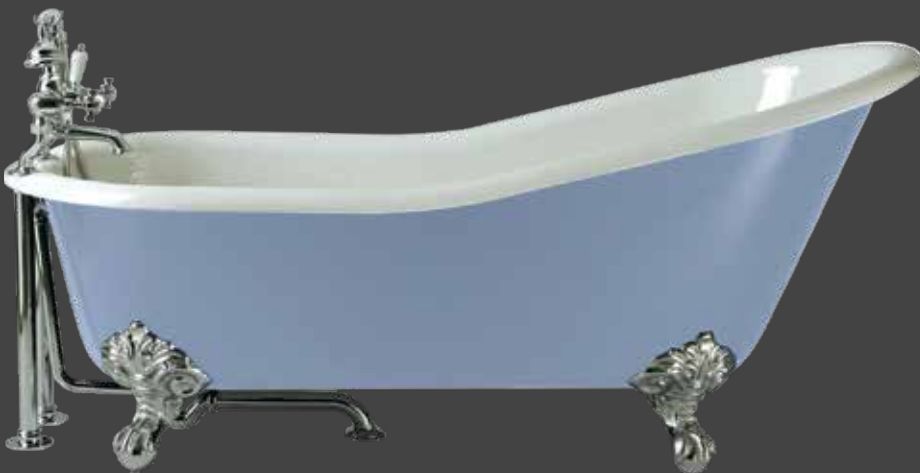

Essex 1700 x 780 x 580 mm
Klassieke Essex bad inclusief ijzeren poten, binnenzijde wit en buitenzijde wit primer of ral kleur.

Essex 1560 x 780 x 580 mm
Klassieke Essex bad inclusief ijzeren poten, binnenzijde wit en buitenzijde wit primer of ral kleur.