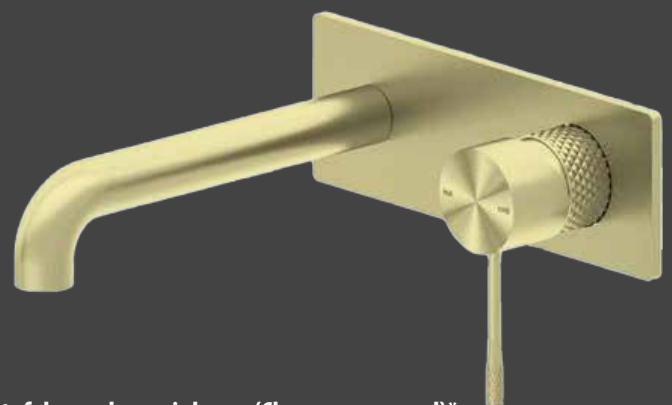

Wastafelmengkraan inbouw (Champagne goud)*
Een unieke kraan met een prachtig textuurdetail