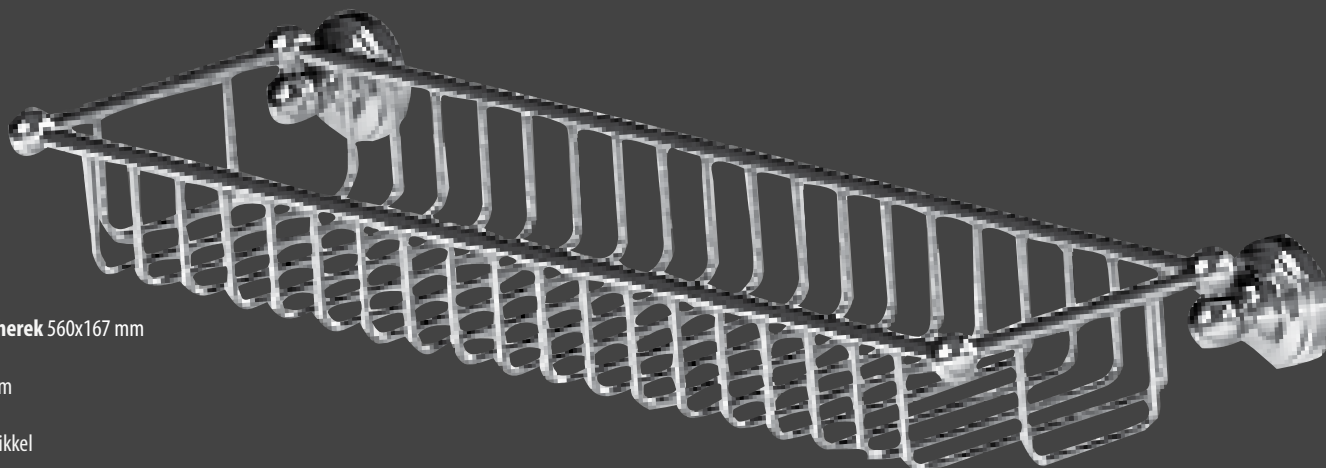

Badrek
Klassiek badrek in breedte verstelbaar.

Chroom
Nikkel
Geb.Nikkel

Planchet Met Rail 470 x 140 mm
Klassiek planchet met rail.

Chroom
Nikkel
Geb.Nikkel

Planchet Met Rail 510x160 mm

Chroom
Nikkel
Geb.Nikkel