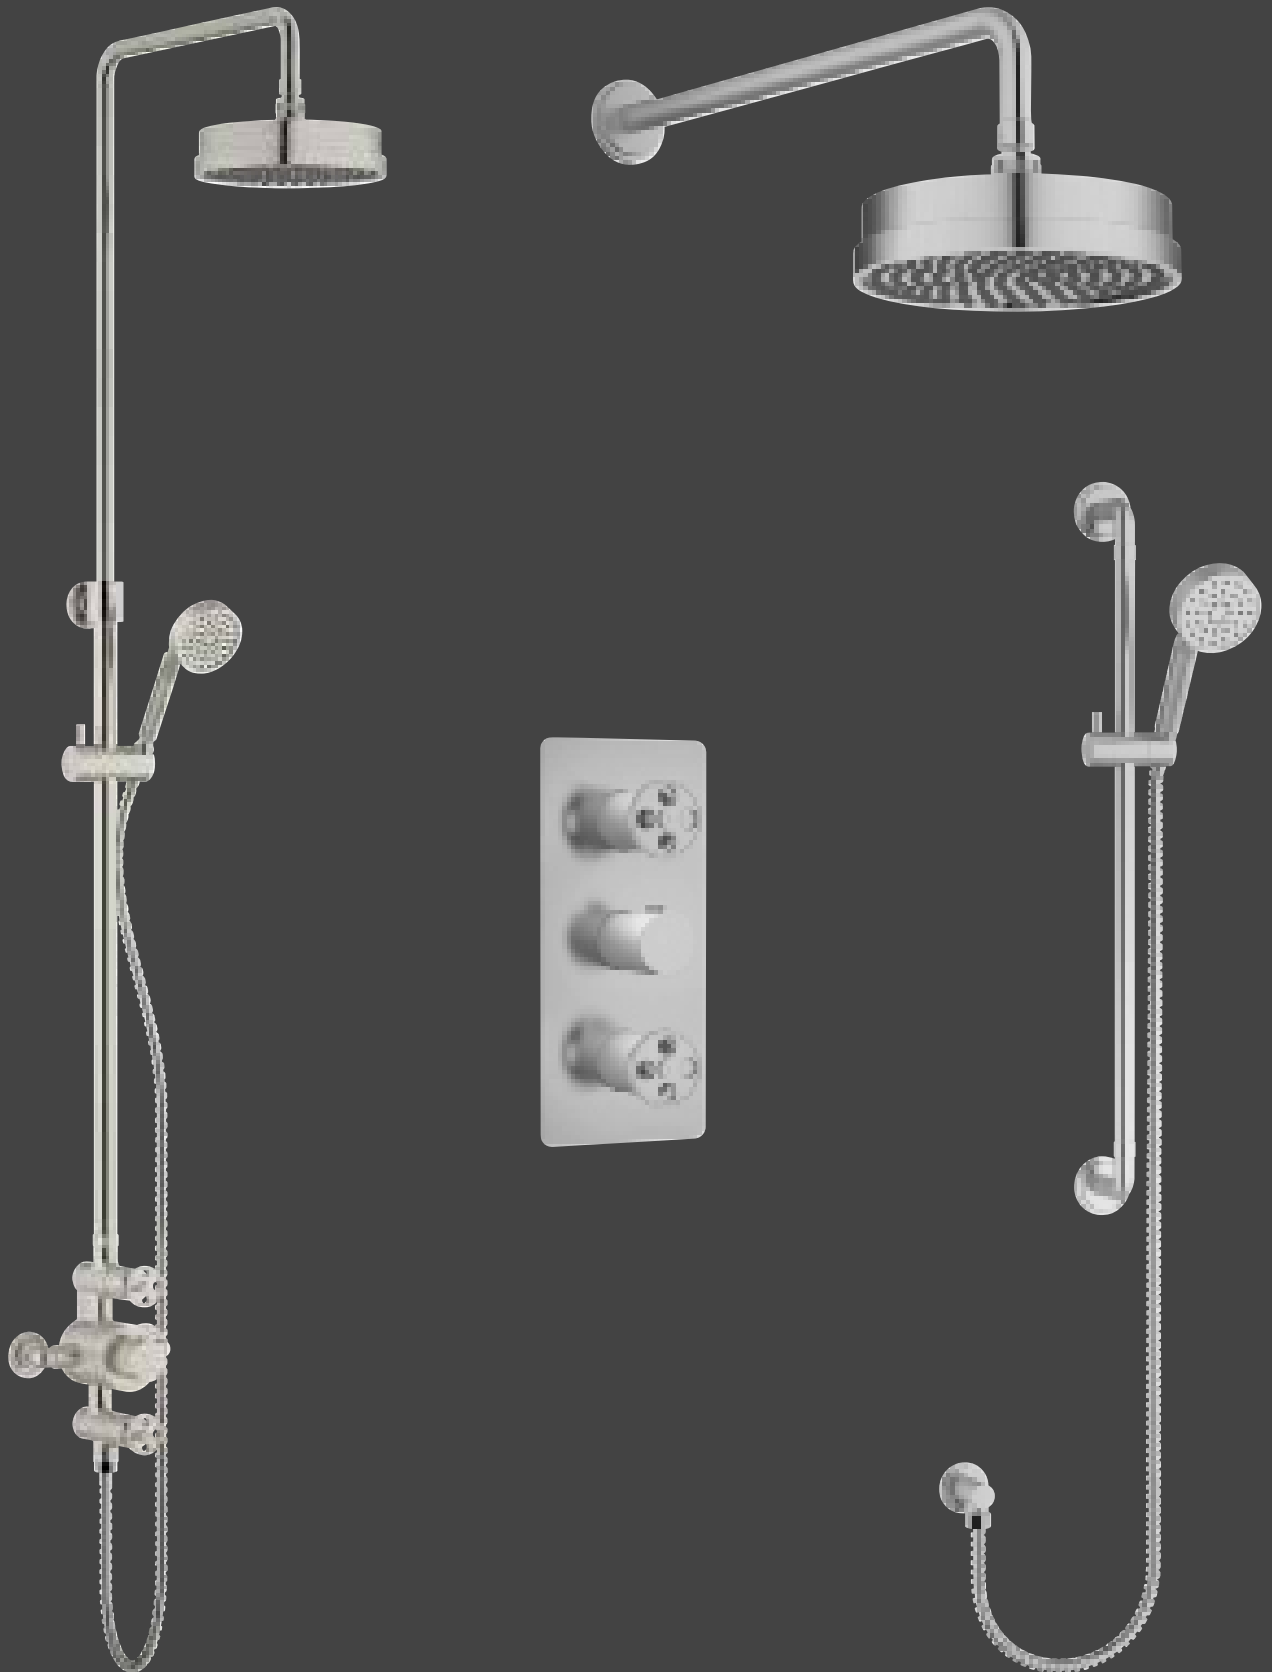

Garantie: Op onze artikelen is fabrieksgarantie van toepassing mits aantoonbaar geïnstalleerd door een erkent installateur.

Industrieel geborsteld gouden opbouw douche met hoofddouche en handdouche functie met 20 cm douchekop easy clean.

Industrieel geborsteld gouden inbouw douche met hoofd en handdouche functie met 20 cm douchekop easy clean.

Industrieel Geborsteld Nikkel opbouw douche met hoofddouche en handdouche functie met 20 cm douchekop easy clean.