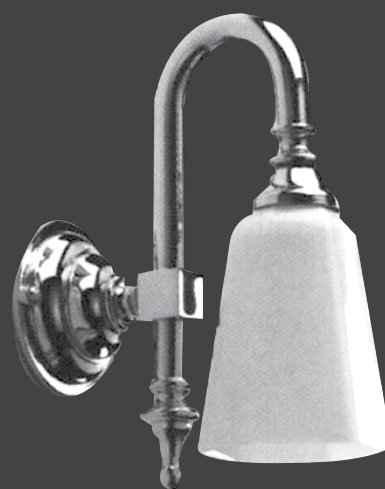

Lynton incl. glas

Rozet met een diameter van 80 mm en hartafstand bevestigingsgaten 70 mm. Lamp wordt geleverd met afgebeelde glazen kap.

Chroom
Melk glas los