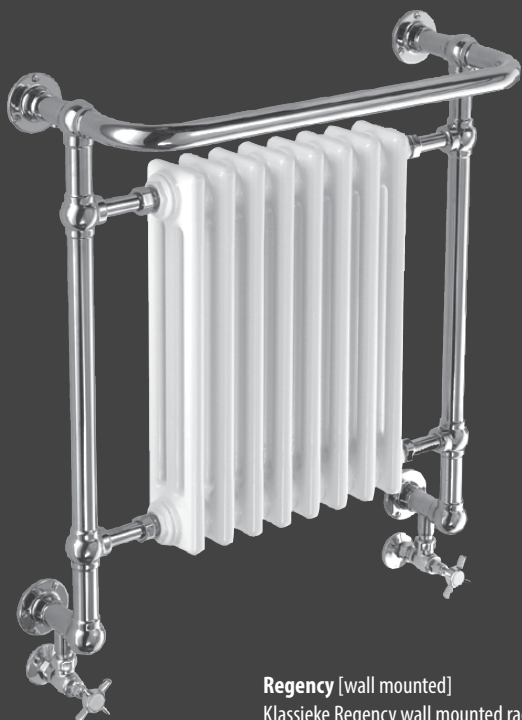

Chroom
Nikkel
Goud

Osbourne
Klassieke Osbourne radiator
H848 x B598 x D137 mm | HH453 mm
CV-water = 195 Watt bij 50 °C
*Optie elektrisch 100 Watt + €

Chroom
Nikkel
Goud

Alle elektrische modellen zijn uitgevoerd met blinde pluggen.