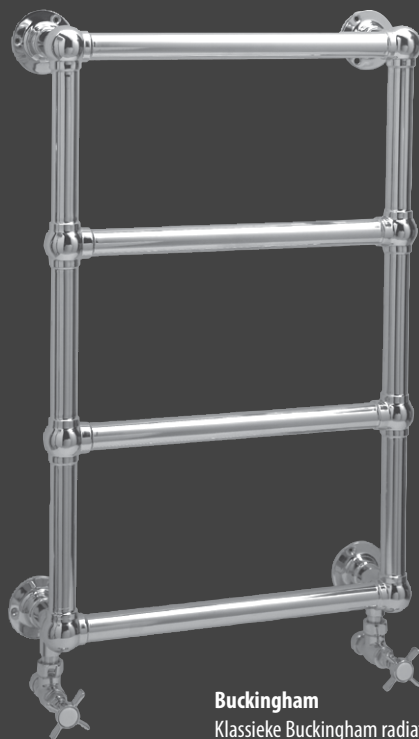

Buckingham
Klassieke Buckingham radiator
H748 x B498 x D123 | WH100 mm
CV-water = 169 Watt bij 50 °C
*Optie elektrisch 100 Watt + €

Chroom
Nikkel
Goud