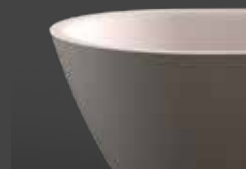

Kleur opties

Beschikbaar in matt en glanzend afwerking.

Mono-Kleur Glans

Mono-Kleur Mat

Bi-Kleur Mat

Cement

Bi-Kleur Glans

Prijzen voor de diverse kleur combinaties op aanvraag.