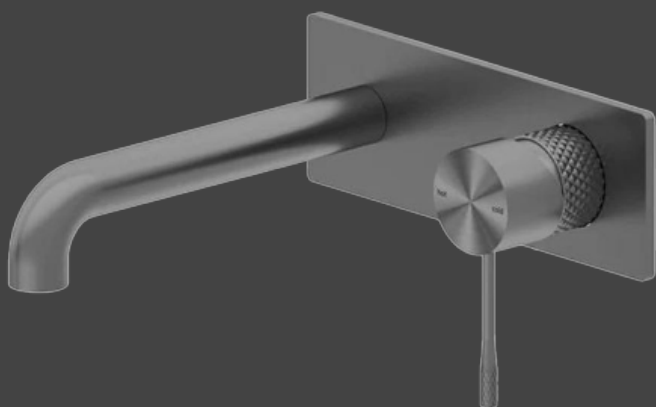

Inbouw badkraan (Gun metal)*
Een elegante badkraan met een trendy afwerking