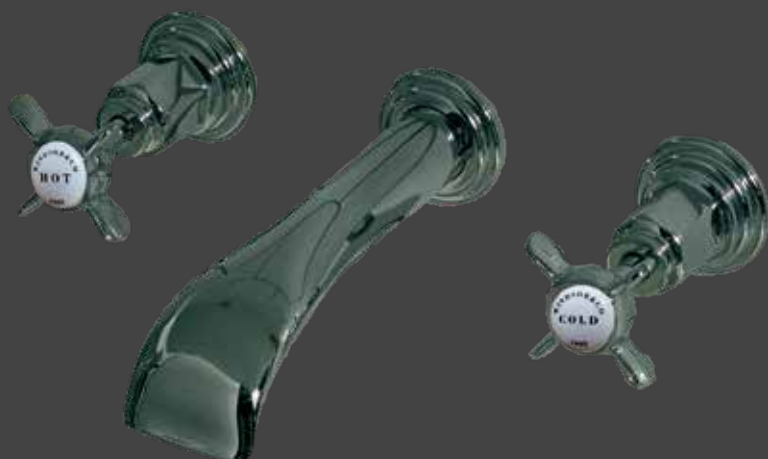

Polished Brass*
Brushed Brass*

Kranen hier afgebeeld zijn brass.
*Living color

Classic
3 gats wastafelmuurkraan

- Chrome
- Nickel
- Brushed Nikkel
- Polished Brass*
- Brushed Brass*

Mont Blanc
3 gats wastafelmuurkraan