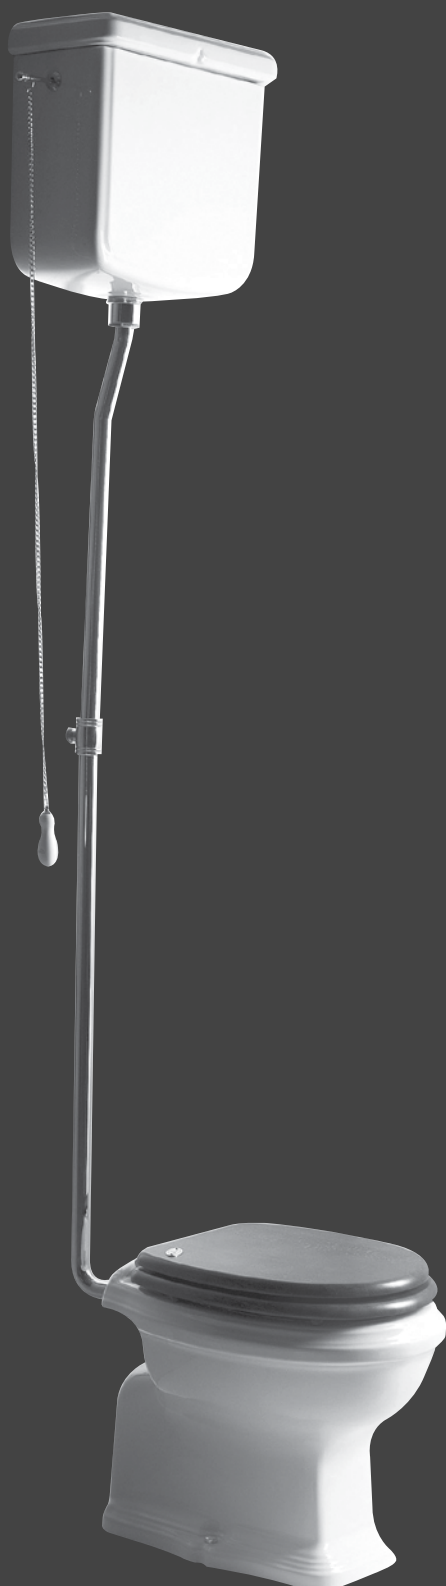

Hoogstelsysteem Compleet

Klassieke complete hoogstelsysteem zonder bril met AO of PK uitgang.

Wit/Chroom
Wit/Goud
Wit/Nikkel

WBAR801 is een toiletspot.
Bovenstaande toiletten zijn tevens verkrijgbaar in PK uitvoering. Tevens los verkrijgbaar.

Wit/Nikkel