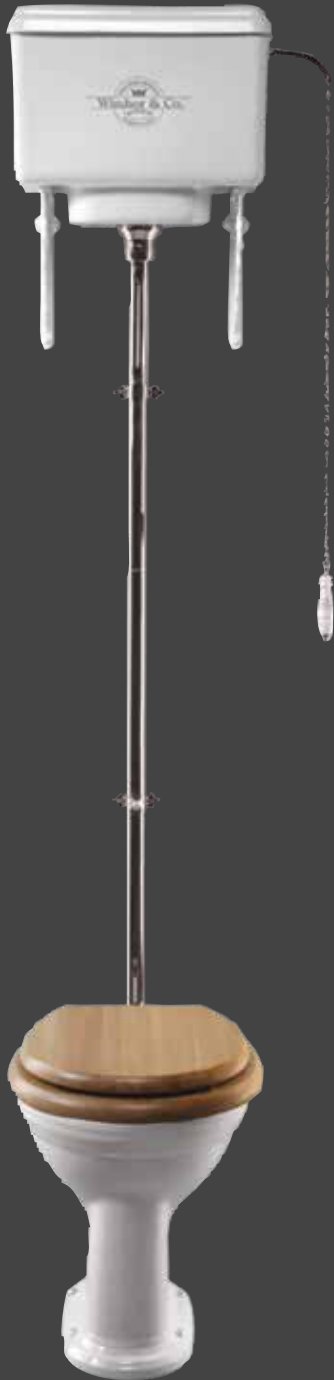

Hoogstelsysteem

Klassiek hoogstelsysteem voor toilet en toebehoren in chroom en/of in het nikkel.

Wit/Chroom
Wit/Nikkel

Toilet

Toilet Glad t.b.v. het hoog/laag systeem met PK uitgang.
Wit

Toilet Relief t.b.v. het hoog/laag systeem met PK uitgang.
Wit