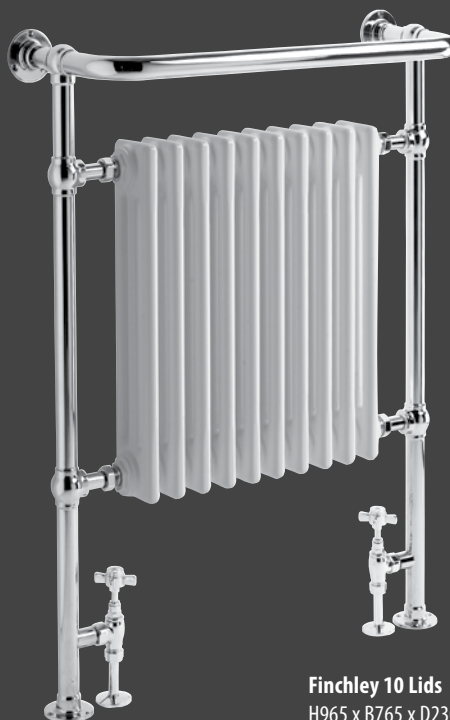

Finchley 10 Lids
H965 x B765 x D230 | HH 620
CV-water = 653 Watt bij 50 °C
*Optie elektrisch 400 Watt + €

Chroom
Nikkel
Goud