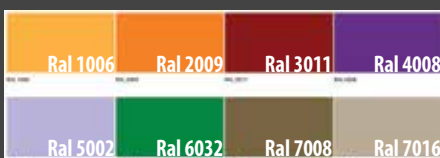

LET OP!

Gietijzeren baden zijn standaard aan de buitenkant voorzien van een **donker grijs/antraciet kleurige grondverf/primer**. De basis primer kan **kleur nuances / emaille spatten bevatten en kleine giet gallen**, Windsor adviseert dan ook de baden in de gewenste kleur na te verven. Windsor & Co 1903 gietijzeren baden zijn van **Europees fabriikaat / 100 % made in Europe!** De Gietijzeren baden moeten bij levering direct worden gecontroleerd op emaille beschadigingen. Achter af nemen wij klachten hier om niet meer in behandeling.

Baden zijn in alle RAL kleuren leverbaar tegen een meerprijs van €