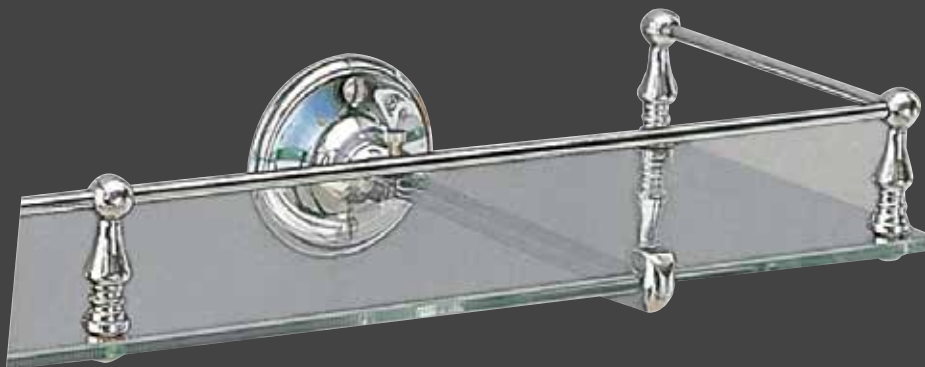

Enkele Handdoekrail

Klassieke enkele handdoekrail met wand montage.

725 mm Chroom

Dubbele Handdoekrail

Klassieke dubbele handdoekrail met wand montage. 545 mm.

Chroom

Dubbele Handdoekrail

Klassieke dubbele handdoekrail met wand montage. 725 mm.

Klassieke handdoekring met een diameter van 150 mm.

Chroom

Accessoires Old Navy

Planchet

Klassieke planchet met glas plaat en wand montage.

Chroom

Kledinghaak

Wandmontage kledinghaak met drie haken.