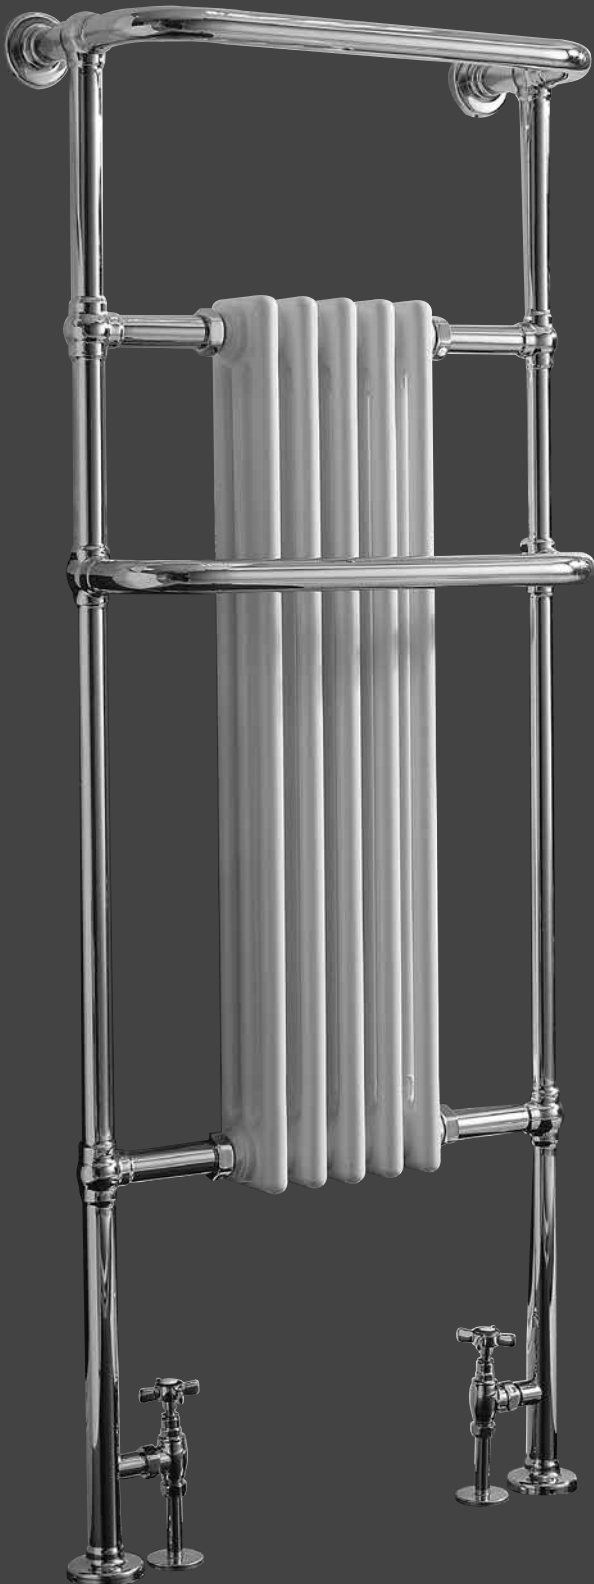

Barium Floor Wandmontage/stand

H1500 x B500 x D250 | HH343

CV-water = 815 Watt bij 50 °C

Optie elektrisch 400 Watt + €

Chroom
Nikkel
Goud