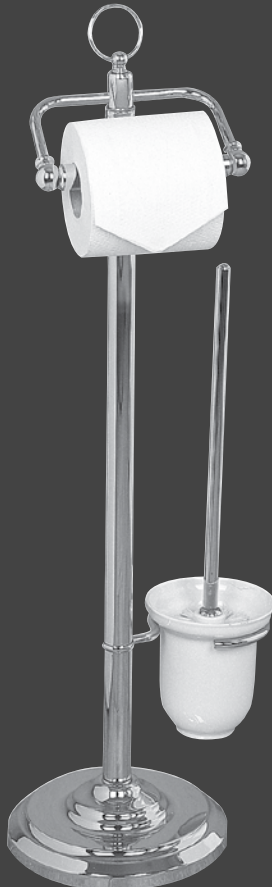

Chroom

Toiletrolhouder 610 mm
klassieke vrijstaande toiletrol houder.

Chroom

Accessoires Old Navy

Toiletborstel
Klassieke vrijstaande toiletborstel met houder van porselein.

Chroom

Toiletborstel
Klassieke hangende toiletborstel met houder van porselein.

Chroom

Vrijstaand Handdoekrek 67 x 29 x 90cm
Klassiek groot handdoekrek.

Chroom

Toiletrol/Borstelhouder 720 mm
Klassieke vrijstaande toiletrol/borstelhouder.

Chroom

Toiletrolhouder 610 mm
Klassieke vrijstaande toiletrol houder.