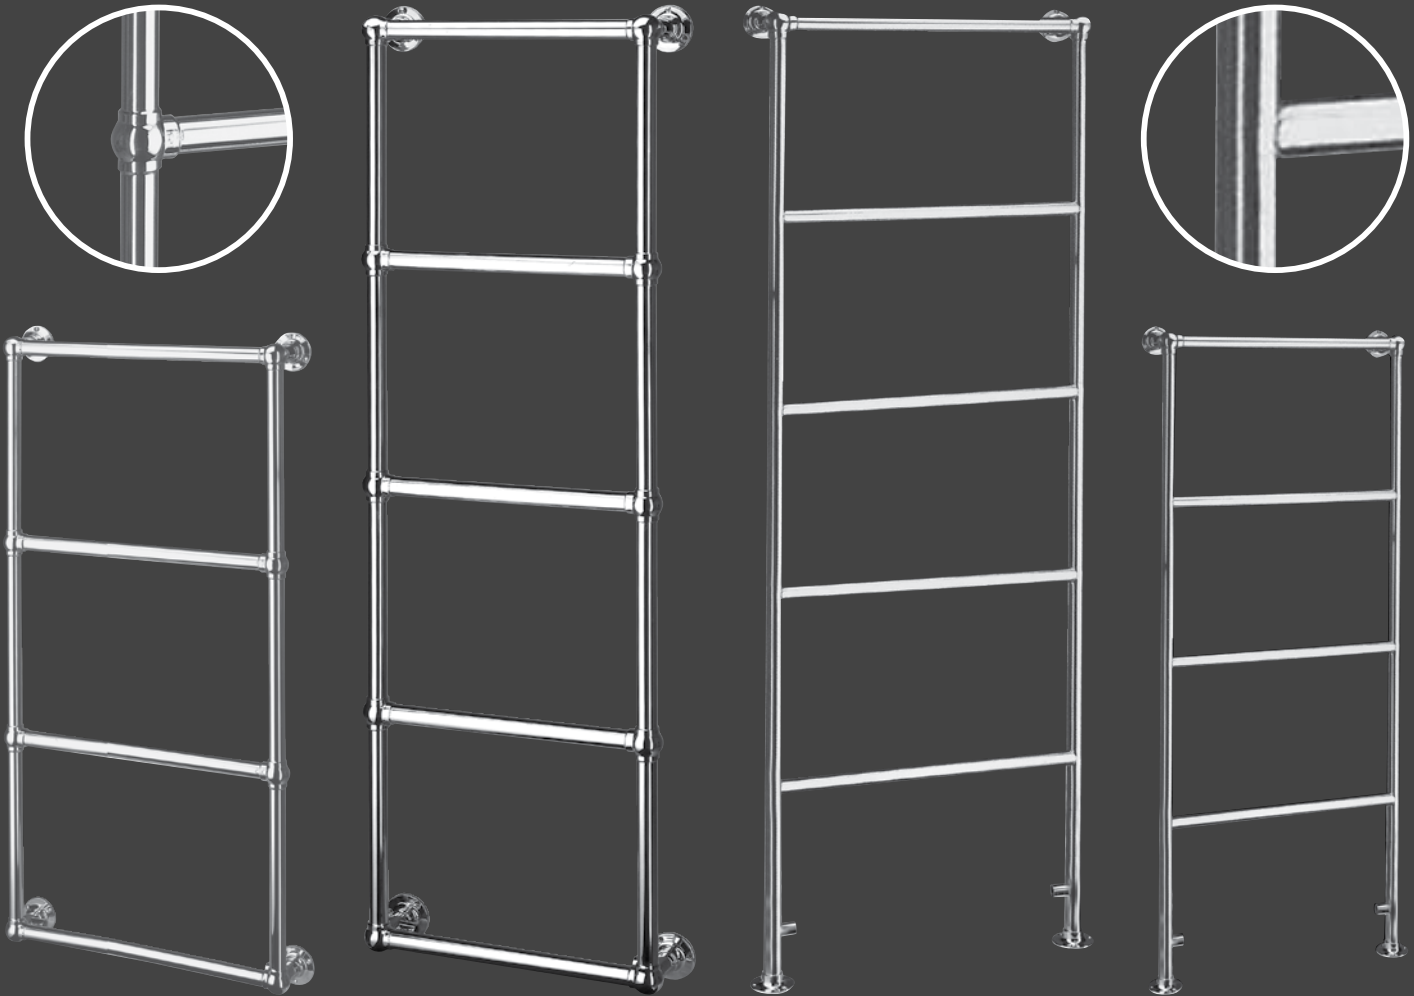

Radiatoren maatwerk

Handmade in England

Zie voor onze complete collectie handgemaakte radiatoren op onze website of vraag onze aparte radiator brochure aan

www.vogue-radiatoren.nl

Elektrisch uitgevoerd: De meeste radiatoren kunnen elektrisch worden uitgevoerd. Hiervoor dient u rekening te houden met een **meerprijs**.

Zowel CV als elektrisch: Op verzoek kan de radiator gecombineerd worden uitgevoerd, dit **duidelijk** aangeven bij de bestelling.

Speciale maatvoering: Maatwerk kan op verzoek worden geleverd. Een prijsopgave/levertijd & maat tekening zal altijd vooraf geschieden. Op maat gemaakte radiatoren kunnen **niet retour** genomen worden!

Fabrieksgarantie: Om aanspraak te maken op eventuele fabrieksgarantie dienen de radiatoren geïnstalleerd te worden door **een erkende installateur** en te worden voorzien van de door ons geadviseerde radiatorcranken.

De 1903 radiatoren zijn vervaardigd uit messing en worden zilver gelast. 100% Hand Made in England

Alle elektrische aansluitpunten zijn afgesloten met blinde pluggen.