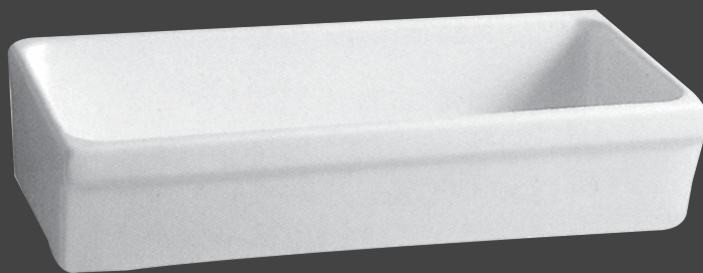

Wit

Wastrog 900 x 450 x 200 mm
Klassieke wastrog, 4 zijden geglaazuurd.

Wit

Toiletbrillen Universeel

Toiletbril Hout Eiken

Klassieke toiletbril van hout.

Eiken/Chroom
Eiken/Goud

Klassieke toiletbril van hout met soft close.
Eiken/Chroom