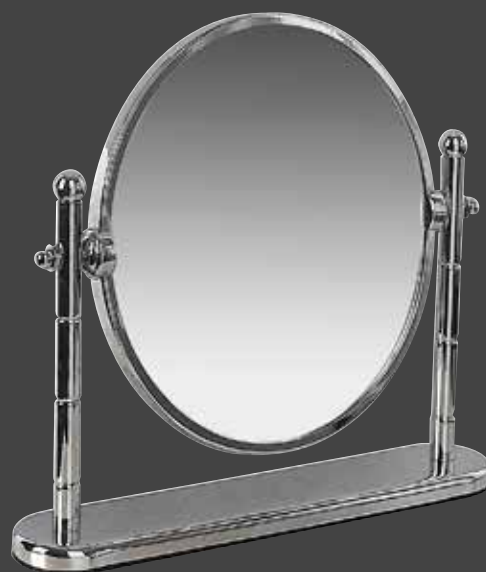

Chroom

Toiletrolhouder 610 mm
Klassieke vrijstaande toiletrol houder.

Chroom

Accessoires Old Navy

Rechthoekige Kantelspiegel

Klassieke rechthoekige kantelspiegel met wand montage.

Chroom

Rechthoekige Frame Spiegel 500 x 700

Klassieke rechthoekige wandspiegel.

Chroom

Ronde Kantelspiegel

Klassieke ronde kantelspiegel met wand montage en een breedte van 540 mm.

Chroom

Vrijstaande Tafelspiegel

Klassieke vrijstaande tafelspiegel.

Chroom

Vrijstaande Ronde Tafelspiegel

Klassieke vrijstaande tafelspiegel.

Chroom

Accessoires Old Navy

Tafel Vergroot Spiegel

Klassieke vergrotende staande spiegel H405 x Ø190.

Chroom

Trekspiegel