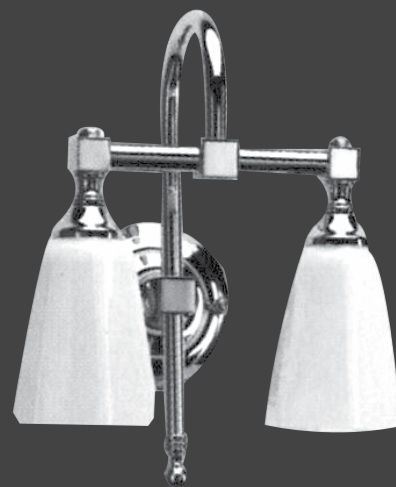

Durham incl. glas

Klassieke durham wand lamp met rozet met een diameter van 80 mm en hartafstand bevestigingsgaten van 70 mm. Lamp wordt geleverd met afgebeelde glazen kap.

Chroom
Melk glas los

York incl. glas

Klassieke york wand lamp met rozet met een diameter van 80 mm en hartafstand bevestigingsgaten 70 mm. Lamp wordt geleverd met afgebeelde glazen kap.

Chroom
Melk glas los

Bravington incl. glas

Klassieke bravington wand lamp met rozet met een diameter van 100 mm en hartafstand bevestigingsgaten 85 mm. Lamp wordt geleverd met afgebeelde glazen kap.