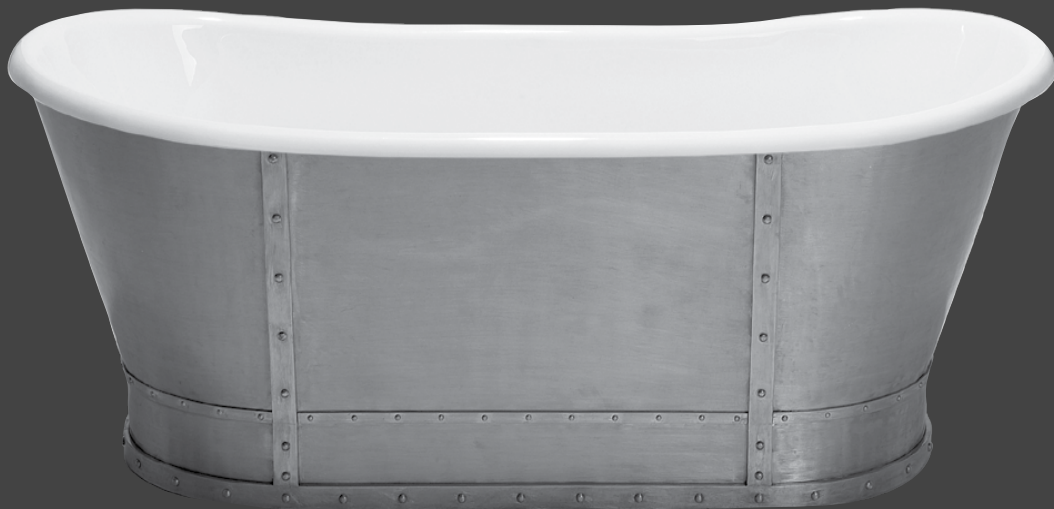

Clermont 1720 x 690 mm

Klassieke Clermont met een water capaciteit van 215 liter. Toepasbare badafvoer set: 1058 E.

Wit

Clermont Red Copper Finish 1720 x 690 mm

Klassieke Clermont Red Copper Finish met een water capaciteit van 215 liter met een rood koper buitenzijde. Toepasbare badafvoer set: 1058 E.

Wit/Rood koper