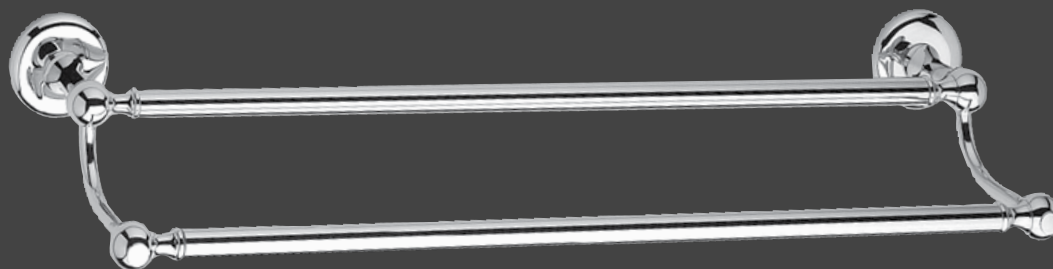

Klassieke zeephouder met wand montage.

Chroom
Nikkel
Goud

Bekerhouder

Klassieke beker met een houder voor wand montage.

Chroom
Nikkel
Goud

Zeepdispenser

Klassieke zeepdispenser van porselein met een houder voor wand montage.

Chroom
Nikkel
Goud

Planchet 600 mm
Klassieke planchet met wand montage.

Chroom
Nikkel
Goud

Handdoekrail Dubbel 400 mm
Klassieke dubbele handdoekrail.

Chroom
Nikkel
Goud

Handdoekrail Dubbel 600 mm
Klassieke dubbele handdoekrail.