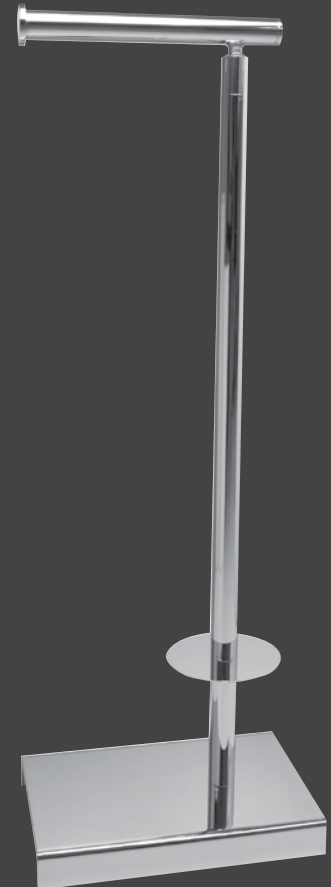

Chroom

Toiletrolhouder 500 x 150 mm
Klassieke toiletrolhouder.

Chroom

Reserverolhouder
Klassieke muur reserverolhouder.

Chroom

Reserverolhouder
Klassieke vrijstaande reserverolhouder.

Chroom

Toiletrolhouder 610 mm
Klassieke vrijstaande toiletrol houder.

Chroom

Toiletrolhouder 610 mm
klassieke vrijstaande toiletrol houder.

Chroom

Accessoires Old Navy

Toiletborstel
Klassieke vrijstaande toiletborstel met houder van porselein.

Chroom

Toiletborstel
Klassieke hangende toiletborstel met houder van porselein.