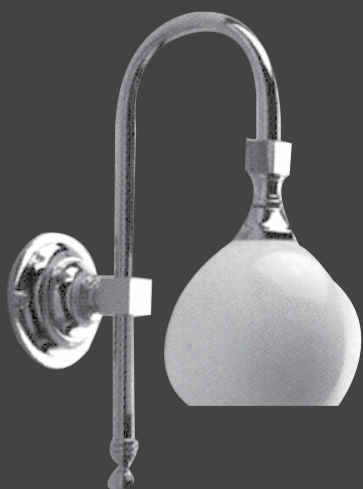

Klassieke york wand lamp met rozet met een diameter van 80 mm en hartafstand bevestigingsgaten 70 mm. Lamp wordt geleverd met afgebeelde glazen kap.

Chroom
Melk glas los

Bravington incl. glas

Klassieke bravington wand lamp met rozet met een diameter van 100 mm en hartafstand bevestigingsgaten 85 mm. Lamp wordt geleverd met afgebeelde glazen kap.

Chroom
Melk glas los

Aldwych incl. glas

Rozet met een diameter van 80 mm en hartafstand bevestigingsgaten 70 mm. Lamp wordt geleverd met afgebeelde glazen kap.

Chroom
Melk glas los

Charrington incl. glas

Rozet met een diameter van 80 mm en hartafstand bevestigingsgaten 70 mm. Lamp wordt geleverd met afgebeelde glazen kap.

Chroom
Melk glas los

Gloucester incl. glas

Klassieke trafalgar wand lamp met rozet met een diameter van 80 mm en hartafstand bevestigingsgaten 70 mm. Lamp wordt geleverd met afgebeelde glazen kap.

Chroom
Melk glas los