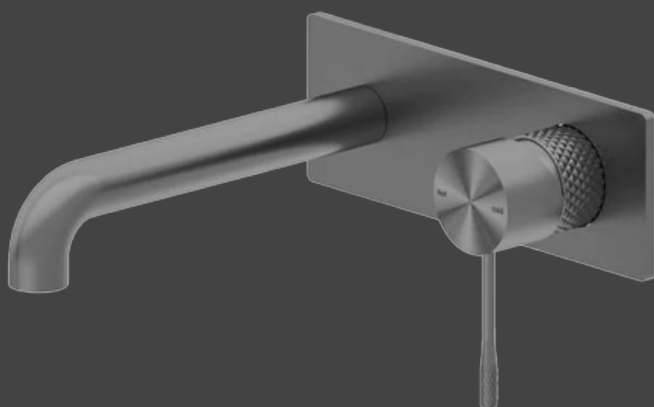

Wastafelmengkraan inbouw (Gun metal)*
Een unieke kraan met een prachtig textuurdetail