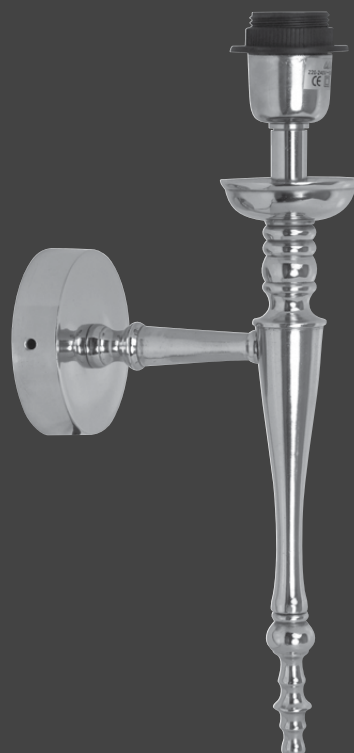

Chroom
Melk glas los

Hanbury incl. glas

Rozet met een diameter van 80 mm en hartafstand bevestigingsgaten 70 mm. Lamp wordt geleverd met afgebeelde glazen kap.

Chroom
Melk glas los

Ufford incl. glas

Rozet met een diameter van 80 mm en hartafstand bevestigingsgaten 70 mm. Lamp wordt geleverd met afgebeelde glazen kap.

Chroom
Melk glas los

Kidbrooke 320 mm
Klassieke wand lamp kidbrooke.

Brons
Nikkel

Woolich 330 mm
Klassieke wandlamp woolich.

Nikkel

Foxley 340 mm
Klassieke wandlamp.

Nikkel

Wandlamp incl. glas
Lamp wordt geleverd met afgebeelde glazen kap.