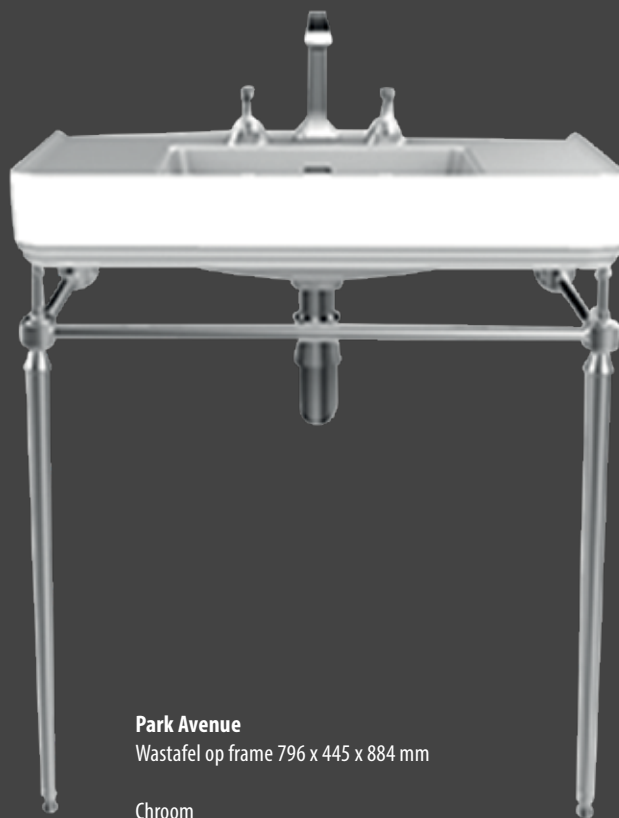

Park Avenue
Wastafel op frame 796 x 445 x 884 mm
Chroom