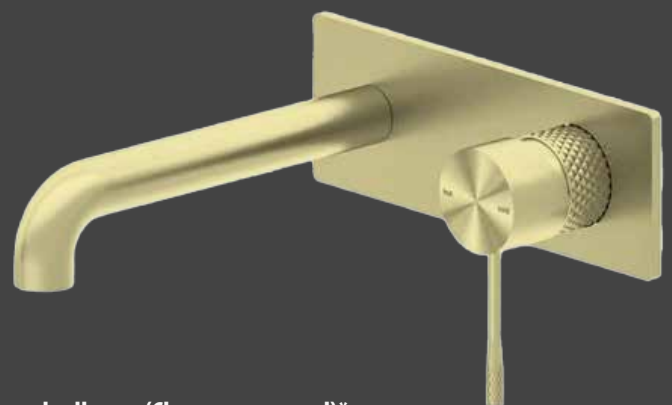

Wastafelmengkraan inbouw (Champagne goud)*
Een unieke kraan met een prachtig textuurdetail

Inbouw badkraan (Satijn brons)*
Een elegante badkraan met een trendy afwerking

Inbouw badkraan (Nikkel)
Een elegante badkraan met een trendy afwerking

Inbouw badkraan (Gun metal)*
Een elegante badkraan met een trendy afwerking

Inbouw badkraan (Champagne goud)*
Een elegante badkraan met een trendy afwerking

Badkraan vrijstaand met handdouche (Satijn brons)*
Een luxe vrijstaande badkraan met een prachtig textuurdetail