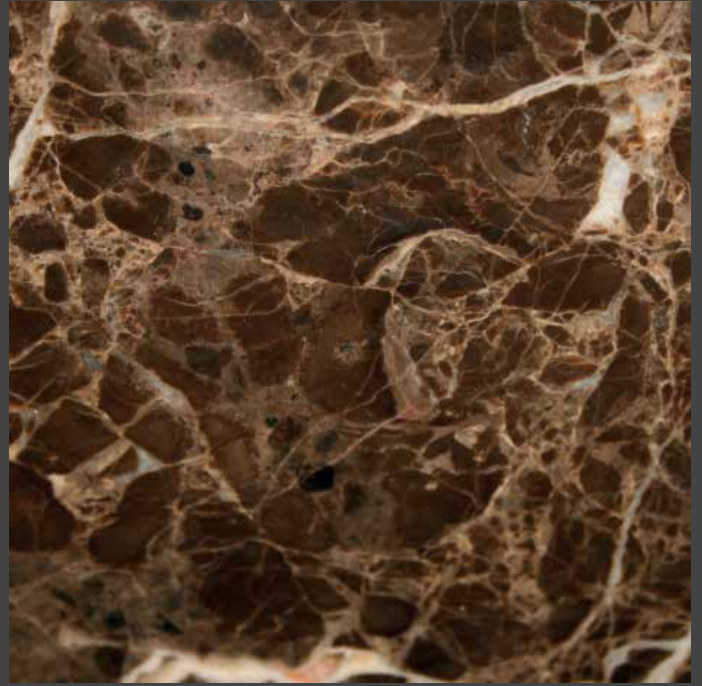

Emperador
Op aanvraag