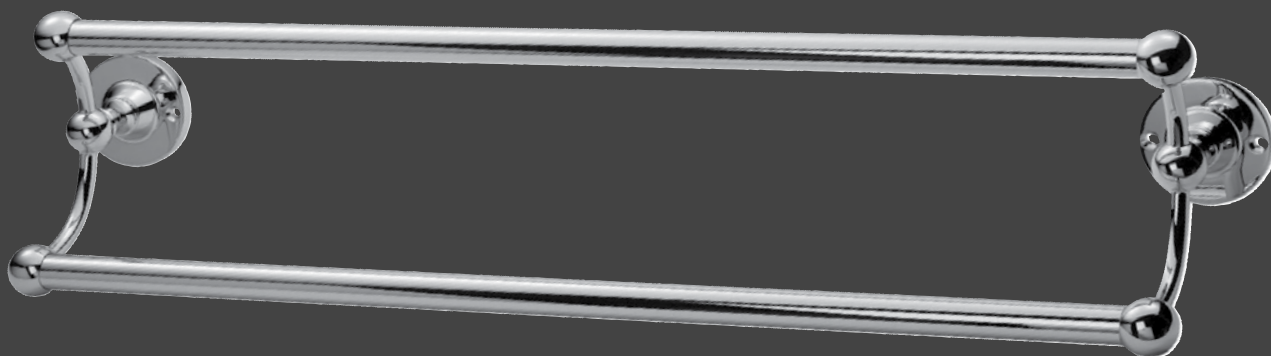

Handdoekrail 450 mm
Klassieke dubbele handdoekrail.

Chroom
Nikkel
Geb. Nikkel

Handdoekrail 600 mm
Klassieke dubbele handdoekrail.

Chroom
Nikkel
Geb. Nikkel

Handdoekrail 750 mm
Klassieke dubbele handdoekrail.

Chroom
Nikkel
Geb. Nikkel