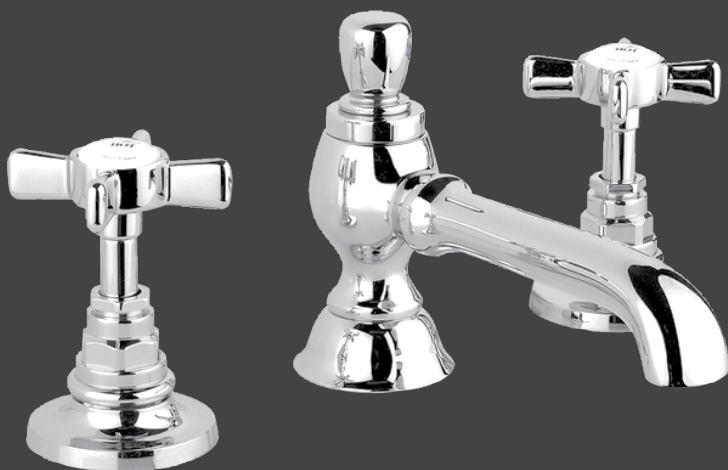

Wastafelkranen Edwardian

Wastafelkraan
Klassieke 3-gats wastafelkraan.

- HSR1022C Chroom
- HSR1022N Nikkel
- HSR1022BN Geb. Nikkel
- HSR1022G Goud
- HSR1022MG Mat Goud
- HSR1022R Rood Koper
- HSR1022B Brons

Wastafelkraan
Klassieke 3-gats wastafelkraan.

- HS1022C Chroom
- HS1022N Nikkel
- HS1022G Goud