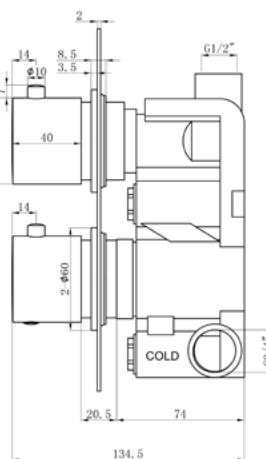

VIKTOR Basic range

**Totaal
€ 579,-
ST1CP**

THERMOSTATISCHE INBOUW DOUCHE SET 1

Bestaande uit:

Muurarm 38 cm	€ 50,-
Douchekop 20 cm	€ 120,-
Inbouw 2-weg	€ 325,-
Handdouche set	€ 99,-

Artikelnummer:

ST06SA
ST27SHP
ST01CVP
ST06WE