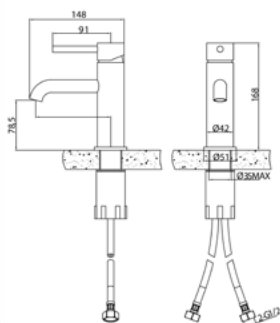

ST25CR-E
Ingebouwde wastafelmengkraan.
Concealed basin mixer.

- Prijs: €268,-
-Core Material: Brass
-Chrome
-Cartridge: WRAS CITECT Approved
-Spout: Neoperl Adjustable Slim Aerator
-Fitting: EZ-BOX - Inlet G1/2 " , Outlet G1/2"