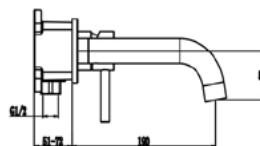

ST08G
Hoge wastafelmengkraan met koude start.
Cold start tall basin mono mixer.

1. Prijs: €198,-
   -Core Material: Brass
   -Chrome
   -Cartridge: COOL START
   -Spout: Neoperl Slim Aerator
   -Fitting: SEDAL Flexible hose