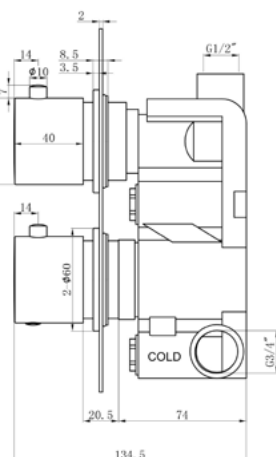

**Totaal
€ 698,-
ST3MB**

THERMOSTATISCHE INBOUW DOUCHE SET 3

Bestaande uit:

Muurarm 38 cm	€ 65,-
Douchekop 20 cm	€ 156,-
Inbouw 2-weg	€ 422,-
Handdouche set	€ 128,-

Artikelnummer:

ST06SAK
ST07SHB
ST03CVPK
ST12WBK