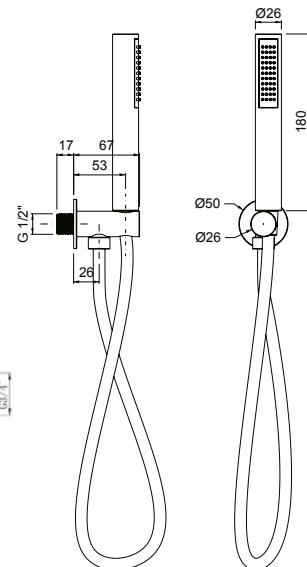

VIKTOR Basic range

**Totaal
€ 579,-
ST1CP**

THERMOSTATISCHE INBOUW DOUCHE SET 1

Bestaande uit:

Muurarm 38 cm	€ 50,-
Douchekop 20 cm	€ 120,-
Inbouw 2-weg	€ 325,-
Handdouche set	€ 99,-

Artikelnummer:

ST06SA
ST27SHP
ST01CVP
ST06WE