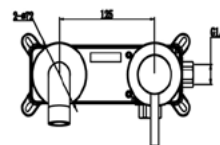

ST08G
Hoge wastafelmengkraan met koude start.
Cold start tall basin mono mixer.

1. Prijs: €198,-
   -Core Material: Brass
   -Chrome
   -Cartridge: COOL START
   -Spout: Neoperl Slim Aerator
   -Fitting: SEDAL Flexible hose