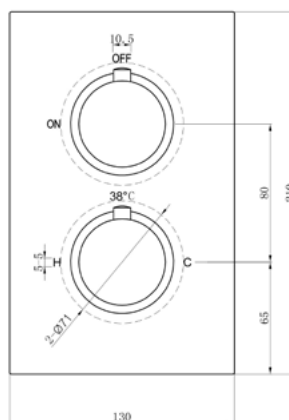

VIKTOR Basic range

**Totaal
€ 579,-
ST1CP**

THERMOSTATISCHE INBOUW DOUCHE SET 1

Bestaande uit:

Muurarm 38 cm	€ 50,-
Douchekop 20 cm	€ 120,-
Inbouw 2-weg	€ 325,-
Handdouche set	€ 99,-

Artikelnummer:

ST06SA
ST27SHP
ST01CVP
ST06WE