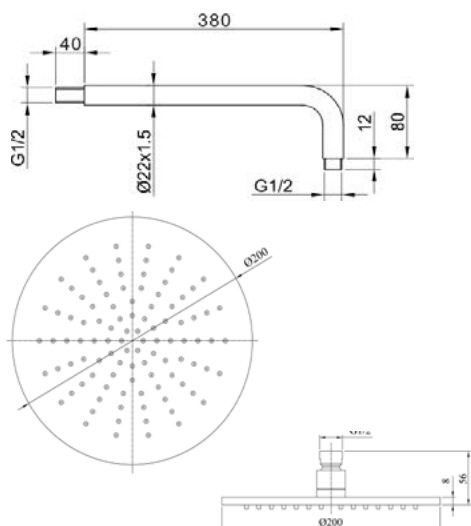

VIKTOR Basic range

**Totaal
€ 579,-
ST1CP**

THERMOSTATISCHE INBOUW DOUCHE SET 1

Bestaande uit:

Muurarm 38 cm	€ 50,-
Douchekop 20 cm	€ 120,-
Inbouw 2-weg	€ 325,-
Handdouche set	€ 99,-

Artikelnummer:

ST06SA
ST27SHP
ST01CVP
ST06WE