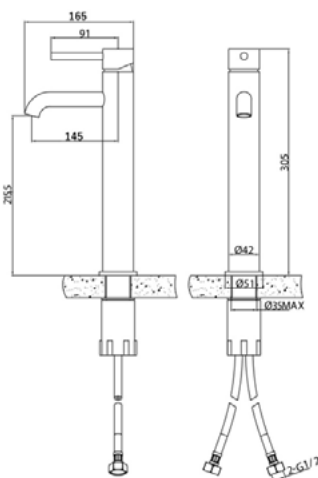

ST08G
Hoge wastafelmengkraan met koude start.
Cold start tall basin mono mixer.

1. Prijs: €198,-
   -Core Material: Brass
   -Chrome
   -Cartridge: COOL START
   -Spout: Neoperl Slim Aerator
   -Fitting: SEDAL Flexible hose