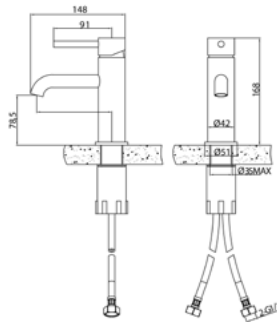

ST05MG

Wastafelmengkraan.
Cold start tall basin mono mixer.

Prijs: €179,-

- -Core Material: Brass
- -Gunmetal
- -Cartridge: COOL START
- -Spout: Neoperl Slim Aerator
- -Fitting: SEDAL Flexible hose