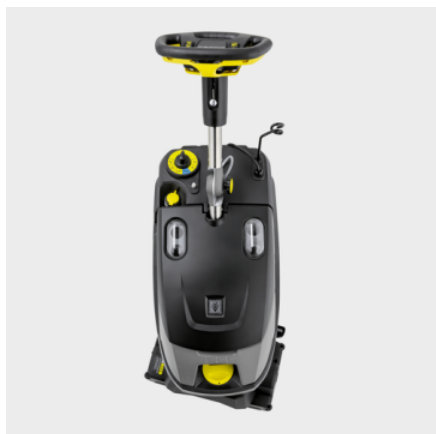

BRC 40/22 C

Compacte tapijtreiniger BRC 40/22 C voor snelle en economische sproei-extractie of tussenreiniging van tapijtvloeren tussen 250 en 1000 m².

Bestelnr.

1.008-062.0

- Werkrichting vooruit
- Borsteldruk instelbaar op vervuilingsgraad en tapijthoogte.
- Compact, voor kleine tot middelgrote oppervlakken

Technische gegevens

EAN Code		4054278211701
Oppervlakteprestatie (basisreiniging / tussentijdse reiniging iCapsol)	m ² /u	500 / 900
Luchtverplaatsing	l/s	47
Vacuüm	mbar / kPa	290 / 29
Sproeidruk tussenreiniging	bar	3,5
Sproeidruk basisreiniging	bar	7
Sproeihoefveelheid tussenreiniging	l/min	0,38
Sproeihoefveelheid basisreiniging	l/min	2,5
Werkbreedte afzuiging	cm	48
Vers/vuil watertank	l	22 / 19
Krachturbine	W	1200
Power borstel motor	W	400
Gewicht zonder accessoires	kg	44,5
Gewicht inclusief verpakking	kg	50,5
Afmetingen (L x B x H)	mm	889 x 470 x 1118

Dit apparaat vereist instructie.

Uitrusting

Werkrichting		Voorwaarts
iCapsolbedrijf		■
Aantal walsborstels	Stuk(s)	1

■ Bij de levering inbegrepen

200° draaibare reinigingskop

- Een borstelwals ondersteunt grondige tapijtreiniging.
- Zeer eenvoudig manoeuvreren, ook op oneffen ondergrond.