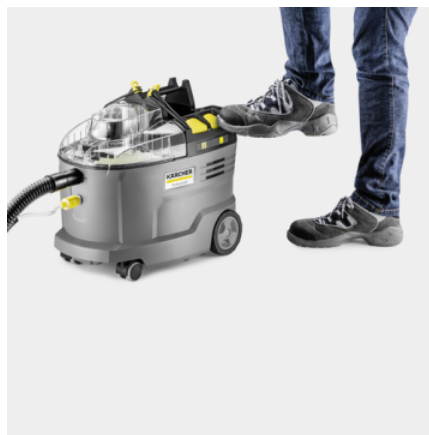

PUZZI 9/1 BP *INT

Voor maximale wendbaarheid bij het grondig reinigen van bekleding: onze robuuste Puzzi 9/1 Bp accu-sproei-extractie-reiniger met extra kort bekledingsmondstuk en nog veel meer.

Bestelnr.

1.101-700.0

- Onbeperkte actieradius dankzij de krachtige batterij
- Ergonomisch ontworpen en extra korte bekledingszuigmond
- Extreem stevig en toch gemakkelijk te gebruiken

Technische gegevens

EAN Code		4054278680750
Accuplatform		36 V Battery platform
Oppervlakprestatie	m ² /u	12 - 18
Vers/vuil watertank	l	9 / 7
Luchtverplaatsing	l/s	57
Vacuüm	kPa	15
Sproeihoefveelheid	l/min	0,5
Sproeidruk	MPa	0,16 - 0,22
krachtturbine	W	550
Vermogen pomp	W	4
Nominaal vermogen	W	575
geluidsniveau	dB(A)	70
ID accessoires		DN 32
aantal benodigde accu's	Stuk(s)	1
Looptijd per acculading	min	35 (7,5 Ah) / 27 (6,0 Ah)
Laadtijd accu	min	58 / 81
Laadstroom	A	6
voeding voor acculader	V / Hz	100 - 240 / 50 - 60
Gewicht zonder accessoires	kg	7,6
Gewicht inclusief verpakking	kg	11,2
Afmetingen (L x B x H)	mm	540 x 332 x 460

Krachtige Kärcher Battery Power+ 36V batterij

- Draadloze bewegingsvrijheid.
- Real Time-technologie met LCD-accuweergave: resterende looptijd, resterende oplaadtijd en accucapaciteit.
- Compatibel met alle machines van het 36 V Kärcher Battery Power+ accuplatform.

Duurzaam, robuust machineontwerp

- Lange levensduur zorgt voor een hoog rendement.
- Robuuste en slijtvaste membraanpomp.
- Twee grote knoppen die met de hand of voet worden bediend voor het gemak.

Ergonomisch ontworpen en extra korte bekledingszuigmond