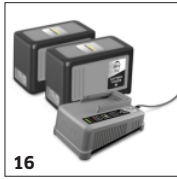

TOEBEHOREN VOOR PUZZI 9/1 BP *INT 1.101-700.0

15

16

17

		Bestelnr.	Beschrijving	
ACCULADERS				
Fast charger Battery Power+ 36/60	15	2.445-045.0	Met max. 6 A laadstroom voor alle 36 V Kärcher Battery Power en Kärcher Battery Power + lithiumbatterijen: snellader met LED-statusweergave. Eenvoudige wandmontage.	☐
STARTER KIT				
Starter kit Battery Power+ 36/75	16	2.445-070.0	Starterkit Battery Power + 36/75 met 2 36 V / 7,5 Ah accu's en 36 V snellader voor onze 36 V Kärcher Battery Power en Kärcher Battery Power + accu platformapparaten.	☐
Starter kit Battery Power+ 36/60	17	2.445-071.0	Startpakket Kärcher Battery Power + 36/60 voor alle apparaten van het Kärcher 36 V Battery Power + batterijplatform. Leveringsomvang: 2 accu's 36 V / 6,0 Ah en de bijbehorende snellader 36 V.	☐

■ Bij de levering inbegrepen   □ Beschikbaar toebehoren