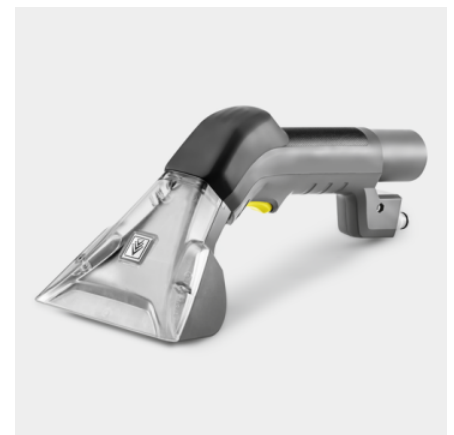

PUZZI 9/1 BP *INT

Voor maximale wendbaarheid bij het grondig reinigen van bekleding: onze robuuste Puzzi 9/1 Bp accu-sproei-extractie-reiniger met extra kort bekledingsmondstuk en nog veel meer.

Bestelnr.

1.101-700.0

- Onbeperkte actieradius dankzij de krachtige batterij
- Ergonomisch ontworpen en extra korte bekledingszuigmond
- Extreem stevig en toch gemakkelijk te gebruiken

Technische gegevens

EAN Code		4054278680750
Accuplatform		36 V Battery platform
Oppervlakprestatie	m ² /u	12 - 18
Vers/vuil watertank	l	9 / 7
Luchtverplaatsing	l/s	57
Vacuüm	kPa	15
Sproeihoefveelheid	l/min	0,5
Sproeidruk	MPa	0,16 - 0,22
krachtturbine	W	550
Vermogen pomp	W	4
Nominaal vermogen	W	575
geluidsniveau	dB(A)	70
ID accessoires		DN 32
aantal benodigde accu's	Stuk(s)	1
Looptijd per acculading	min	35 (7,5 Ah) / 27 (6,0 Ah)
Laadtijd accu	min	58 / 81
Laadstroom	A	6
voeding voor acculader	V / Hz	100 - 240 / 50 - 60
Gewicht zonder accessoires	kg	7,6
Gewicht inclusief verpakking	kg	11,2
Afmetingen (L x B x H)	mm	540 x 332 x 460

Uitrusting

Variant		Accu en oplader niet inbegrepen
Sproei-/zuigslang	m	2,5
Slang transportvergrendeling		■
Motorbeschermingsfilters		■
Zoetwaterfilter		■
Geïntegreerde opbergruimte voor accessoires		■
Opbergvak voor reinigingsmiddeltabletten		■
Verwijderbare 2-in-1 container		■
Reinigingsmiddelen		RM 760 Tabs / 2 tabs
■ Bij de levering inbegrepen		

Duurzaam, robuust machineontwerp

- Lange levensduur zorgt voor een hoog rendement.
- Robuuste en slijtvaste membraanpomp.
- Twee grote knoppen die met de hand of voet worden bediend voor het gemak.

Ergonomisch ontworpen en extra korte bekledingszuigmond