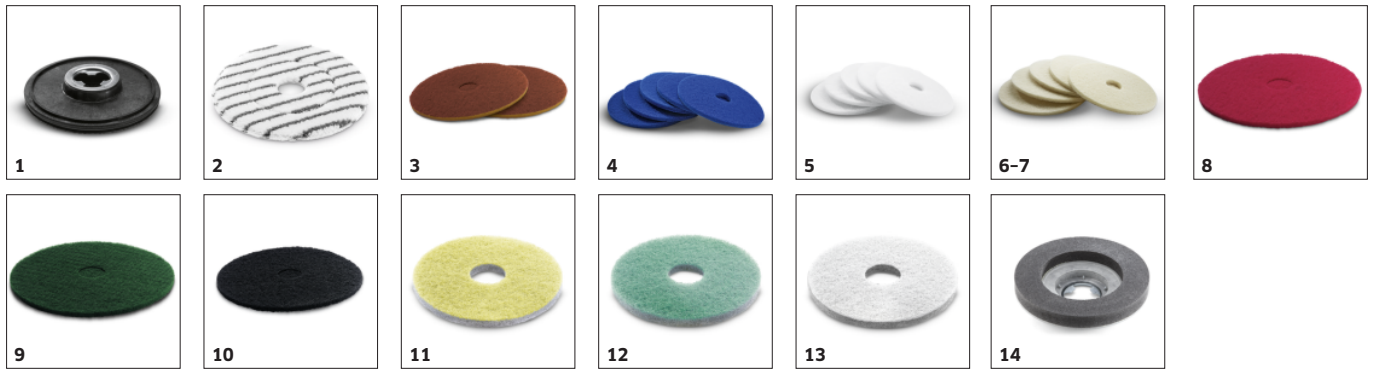

TOEBEHOREN VOOR BDS 43/150 C CLASSIC

1.291-243.0

	Bestelnr.	Beschrijving	
SCHIJFPADS / MEENEEMSCHIJF			
Meeneemschijf			
Padtreibteller, 420 mm	1 6.369-899.0	Draaischijf voor pads (lage snelheid) voor reinigen met pads voor machines tot 200 rpm Diameter 420 mm. Met snelkoppeling en middenvergrendeling.	☒
Microvezel pad			
microvezel pad, wit, 430 mm, 5 x	2 6.371-346.0	Microvezelschijfpad voor het betrouwbaar en voorzichtig verwijderen van grijze waas. Bijzonder geschikt voor fijne steengoedtegels.	☐
Pads			
Pads, hard, bruin, 432 mm, 5 x	3 6.371-344.0	Zeer schurende schijfpad voor het reinigen en verwijderen van onderhoudsfilms zonder chemicaliën.	☐
Pad, Zacht, blauw, 432 mm, 5 x	4 6.369-471.0	5 pads, zacht, blauw. Diameter 432 mm. Voor het reinigen van alle vloeren.	☐
Pad, Zeer zacht, wit, 432 mm, 5 x	5 6.369-469.0	Zachte, niet-schurende pad voor polijsten voor ultieme glans.	☐
Natuurlijk haarkussen, Zacht, naturel, 432 mm, 5 x	6 6.371-149.0	Slijtvaste, oliebestendige zuiglip van polyurethaan. Drielaags materiaal voor hoge flexibiliteit en beste afpeleigenschappen. Voor parabolische vloerwisser met 1340 mm zuigbreedte.	☐
Pad, Zacht, beige, 432 mm, 5 x	7 6.371-081.0	Beige gekleurde pad voor ultra high speed polijsten en reinigen.	☐
Pad, middelzacht, rood, 432 mm, 5 x	8 6.369-470.0	5 pads, medium-zacht, rood, diameter 432 mm. Voor het reinigen van alle vloeren.	☐
Pad, middelhard, groen, 432 mm, 5 x	9 6.369-472.0	5 pads, medium-hard, groen, diameter 432 mm. Voor het verwijderen van hardnekkig vuil en regulier reinigen.	☐
Pad, hard, zwart, 432 mm, 5 x	10 6.369-473.0	5 pads, hard, zwart, diameter 432 mm. Voor het verwijderen van hardnekkig vuil en regulier reinigen.	☐
Diamantpads			
Diamantpad, Middel, geel, 432 mm, 5 x	11 6.371-257.0	Gele diamantpad (medium) met een diameter van 432 mm voor een grondige reiniging en restauratie. Verwijdert fijne krassen en garandeert een mooier homogeen en glanzend oppervlak.	☐
Diamantpad, fijn, groen, 432 mm, 5 x	12 6.371-238.0	Groene diamantpad (fijn) met een diameter van 432 mm. Voor het moeiteloos polijsten van laminaatvloeren, terrazzo en natuurstenen oppervlakken.	☐
Diamantpad, grof, wit, 432 mm, 5 x	13 6.371-256.0	Witte diamantpad (grof) met een diameter van 432 mm voor een grondige reiniging en restauratie. Verwijdert kleine krassen, voor een schoon, glanzend mat oppervlak.	☐
Toebehoren om te slijpen			
Schuurschijf	14 6.369-934.0	Voor het schuren van afwerkvloeren.	☐

■ Bij de levering inbegrepen   □ Beschikbaar toebehoren