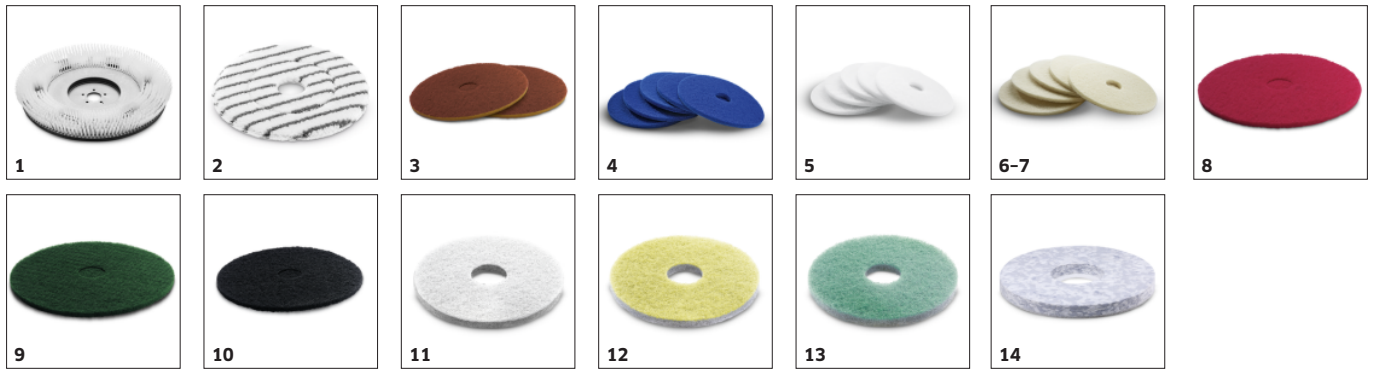

TOEBEHOREN VOOR BDS 43/ORBITAL C

1.291-252.0

	Bestelnr.	Beschrijving	
BORSTELSCHIJF			
Schijfborstel Orbitaal	1 6.370-268.0	Standaard schijfborstel voor regelmatige onderhoudsreiniging.	☐
SCHIJFPADS / MEENEEMSCHIJF			
Microvezel pad			
microvezel pad, wit, 430 mm, 5 x	2 6.371-346.0	Microvezelschijfpad voor het betrouwbaar en voorzichtig verwijderen van grijze waas. Bijzonder geschikt voor fijne steengoedtegels.	☐
Pads			
Pads, hard, bruin, 432 mm, 5 x	3 6.371-344.0	Zeer schurende schijfpad voor het reinigen en verwijderen van onderhoudsfilms zonder chemicaliën.	☐
Pad, Zacht, blauw, 432 mm, 5 x	4 6.369-471.0	5 pads, zacht, blauw. Diameter 432 mm. Voor het reinigen van alle vloeren.	☐
Pad, Zeer zacht, wit, 432 mm, 5 x	5 6.369-469.0	Zachte, niet-schurende pad voor polijsten voor ultieme glans.	☐
Natuurlijk haarkussen, Zacht, naturel, 432 mm, 5 x	6 6.371-149.0	Slijtvaste, oliebestendige zuiglip van polyurethaan. Drielaags materiaal voor hoge flexibiliteit en beste afpeleigenschappen. Voor parabolische vloerwisser met 1340 mm zuigbreedte.	☐
Pad, Zacht, beige, 432 mm, 5 x	7 6.371-081.0	Beige gekleurde pad voor ultra high speed polijsten en reinigen.	☐
Pad, middelzacht, rood, 432 mm, 5 x	8 6.369-470.0	5 pads, medium-zacht, rood, diameter 432 mm. Voor het reinigen van alle vloeren.	☐
Pad, middelhard, groen, 432 mm, 5 x	9 6.369-472.0	5 pads, medium-hard, groen, diameter 432 mm. Voor het verwijderen van hardnekkig vuil en regulier reinigen.	☐
Pad, hard, zwart, 432 mm, 5 x	10 6.369-473.0	5 pads, hard, zwart, diameter 432 mm. Voor het verwijderen van hardnekkig vuil en regulier reinigen.	☐
Diamantpads			
Diamantpad, grof, wit, 432 mm, 5 x	11 6.371-256.0	Witte diamantpad (grof) met een diameter van 432 mm voor een grondige reiniging en restauratie. Verwijdert kleine krassen, voor een schoon, glanzend mat oppervlak.	☐
Diamantpad, Middel, geel, 432 mm, 5 x	12 6.371-257.0	Gele diamantpad (medium) met een diameter van 432 mm voor een grondige reiniging en restauratie. Verwijdert fijne krassen en garandeert een mooier homogeen en glanzend oppervlak.	☐
Diamantpad, fijn, groen, 432 mm, 5 x	13 6.371-238.0	Groene diamantpad (fijn) met een diameter van 432 mm. Voor het moeiteloos polijsten van laminaatvloeren, terrazzo en natuurstenen oppervlakken.	☐
Melaminpads			
Melamine pad Orbital, grijs / wit, 430 mm, 2 x	14 6.371-345.0	Witte melamine schijfpad voor tussentijdse en grondige reiniging van microporeuze oppervlakken zoals porselein en andere harde vloerbedekkingen. Kan ook gebruikt worden om grijze waas te verwijderen.	☐

■ Bij de levering inbegrepen   □ Beschikbaar toebehoren