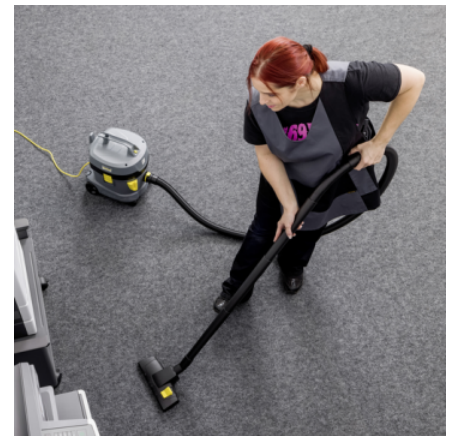

Zeer laag werkgeluid van 61 dB(A)

- Ideaal voor werkzaamheden in geluidsgevoelige gebieden en 's nachts.
- Laag geluidsniveau beschermt de gebruiker.