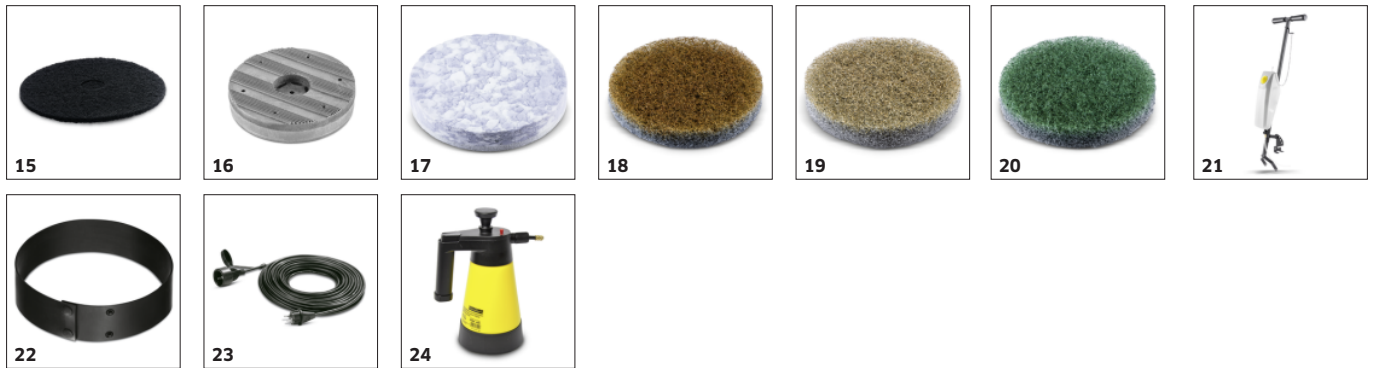

TOEBEHOREN VOOR BD 17/5 C EP 1.737-107.0

		Bestelnr.	Beschrijving	
SCHIJFPADS / MEENEEMSCHIJF				
Pads				
Pad, hard, zwart, 170 mm, 1 x	15	6.994-121.0	Zwarte, zeer abrasieve schijfpad voor de basisreiniging van slijtvaste vloeren met bijzonder hardnekkig vuil.	☐
Meeneemschijf				
Meeneemschijf, 170 mm	16	6.994-119.0	Eenvoudig te monteren padhouder voor trappenreinigingsmachine BD 17/5. Voor pads met 170 mm diameter.	☐
Melaminpads				
Melamine pad, grijs / wit, 170 mm, 2 x	17	6.371-354.0	Witte schijfpad van melamine voor de tussentijdse en basisreiniging van microporeuze oppervlakken zoals porcellanato en andere harde vloerbedekkingen. Kan ook gebruikt worden om grijze waas te verwijderen.	☐
Diamantpads				
Diamantpad, Middel, geel, 152 mm, 5 x	18	6.371-242.0	Gele diamantpad (middel) met een diameter van 160 mm voor grove reiniging en herstel. Verwijdert fijne krasjes en zorgt voor een nog homogener en glanzender oppervlak.	☐
Diamantpad, grof, wit, 152 mm, 5 x	19	6.371-243.0	Witte diamantpad (grof) met een diameter van 356 mm voor grove reiniging en herstel. Verwijdert kleine krasjes en zorgt voor een schoon, zijdemat oppervlak.	☐
Diamantpad, fijn, groen, 152 mm, 5 x	20	6.371-241.0	Groene diamantpad (fijn) met een diameter van 160 mm. Voor het polijsten van vloeren met een hoogglanzende toplaag en het snel polijsten van terrazzo en vloeren van natuursteen.	☐
OVERIG TOEBEHOREN BR/BD				
Overige				
ABS tank compl. BD 17/5	21	2.644-023.0	Geleidestang inclusief verswatertank voor onze schrobmachine BD 17/5. Zorgt ervoor dat u comfortabel en staand kunt werken zonder moe te worden.	☐
Spatbescherming	22	6.994-129.0	Voorkomt spatten van het reinigingswater bij maximaal toerental. Voor borstels met een diameter van 170 of 200 mm.	☐
Verlengsnoer	23	6.647-022.0	20 m	☐
SPUITEENHEID				
Pompspuitfles	24	6.394-409.0	De 1 liter-pompspuitfles, inclusief pomp en drukvat, maakt comfortabel en gelijkmatig inspuiten bij reinigen of kristalliseren mogelijk.	☐

■ Bij de levering inbegrepen   ☐ Beschikbaar toebehoren