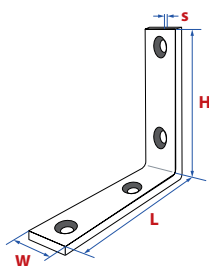

Narrow square  
Stoelhoek

Equerre chaise  
Stuhlwinkel

FG0227

Art. Nr.	EAN Code	w [mm]	l [mm]	s [mm]	Hole pattern Dia. of the hole/nr. of holes		
FG02270010140302	5410439108515	14	30	2	Ø4/4	20	50
FG02270010140303	5410439108522	14	30	2	Ø4/4	8	125
FG02270010150252	5410439114042	15	25	2	Ø4,5/4	20	40
FG02270010150402	5410439114028	15	40	2	Ø4,5/4	20	40
FG02270010160502	5410439114035	16	50	2	Ø5/4	20	30
FG02270010160652	5410439108591	16	60	2	Ø5/4	20	25
FG02270010160653	5410439108607	16	60	2	Ø5/4	8	60
FG02270010180752	5410439108621	18	70	2	Ø5,5/5	20	15
FG02270010190902	5410439108645	19	90	2	Ø5,5/6	20	12
FG02270010190903	5410439108652	19	90	2	Ø5,5/6	8	24
FG02270010191002	5410439108393	19	100	2,25	Ø5,5/6	20	10
FG02270010191003	5410439108423	19	100	2,25	Ø5,5/6	8	24
FG02270010201252	5410439108430	20	125	2,5	Ø5,5/6	20	-
FG02270010201253	5410439109307	20	125	2,5	Ø5,5/6	8	16
FG02270010251502	5410439108454	25	150	3	Ø6,5/6	20	-
FG02270010251503	5410439108478	25	150	3	Ø6,5/6	8	10

Narrow square  
Stoelhoek

Equerre chaise  
Stuhlwinkel

FG0227

Art. Nr.	EAN Code	w [mm]	l [mm]	s [mm]	h [mm]	Hole pattern Dia. of the hole/nr. of holes	
FG02270010150205	5410439015639	14	20	2	20	Ø4/2	100
FG02270010150255	5410439273046	14	25	2	25	Ø4/4	100
FG02270010150305	5410439320474	14	30	2	30	Ø4/4	100
FG02270010150405	5410439321990	15	40	2	40	Ø4,5/4	100
FG02270010160505	5410439322010	15	50	2	50	Ø5/4	100
FG02270010160655	5410439322034	16	60	2	60	Ø5/4	100
FG02270010180755	5410439322058	17,5	75	2	75	Ø5,5/5	100
FG02270010190905	5410439273060	20	90	2	90	Ø5,5/6	100
FG02270010191005	5410439322072	20	100	2,25	100	Ø5,5/6	100
FG02270010201255	5410439322096	23	125	2,5	125	Ø5,5/6	100
FG02270010251505	5410439273084	25	150	3	150	Ø6,5/6	100