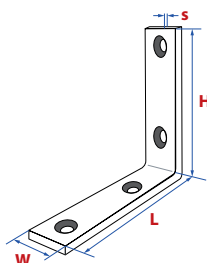

Narrow square  
Stoelhoek

Equerre chaise  
Stuhlwinkel

FG0227

Art. Nr.	EAN Code	w [mm]	l [mm]	s [mm]	h [mm]	Hole pattern Dia. of the hole/nr. of holes	
FG02270010150205	5410439015639	14	20	2	20	Ø4/2	100
FG02270010150255	5410439273046	14	25	2	25	Ø4/4	100
FG02270010150305	5410439320474	14	30	2	30	Ø4/4	100
FG02270010150405	5410439321990	15	40	2	40	Ø4,5/4	100
FG02270010160505	5410439322010	15	50	2	50	Ø5/4	100
FG02270010160655	5410439322034	16	60	2	60	Ø5/4	100
FG02270010180755	5410439322058	17,5	75	2	75	Ø5,5/5	100
FG02270010190905	5410439273060	20	90	2	90	Ø5,5/6	100
FG02270010191005	5410439322072	20	100	2,25	100	Ø5,5/6	100
FG02270010201255	5410439322096	23	125	2,5	125	Ø5,5/6	100
FG02270010251505	5410439273084	25	150	3	150	Ø6,5/6	100

Narrow square  
Stoelhoek

Equerre chaise  
Stuhlwinkel

FG0227

Art. Nr.	EAN Code	w [mm]	l [mm]	s [mm]	h [mm]	Hole pattern Dia. of the hole/nr. of holes	
FG0227A000150255	5410439016056	15	25	1,8	25	Ø4,5/4	100
FG0227A000150405	5410439361606	15	40	2	40	Ø4,5/4	100
FG0227A000150505	5410439016049	15	50	2	50	Ø4,5/4	100
FG0227A000200605	5410439361637	20	60	2	60	Ø5/4	50
FG0227A000200805	5410439361644	20	80	2	80	Ø5,5/4	50
FG0227A000201005	5410439361651	20	100	2	100	Ø5,5/6	50