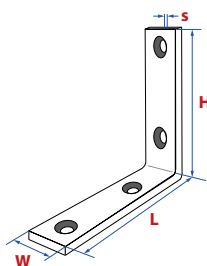

Narrow square  
Stoelhoek

Equerre chaise  
Stuhlwinkel

FG0227

Art. Nr.	EAN Code	w [mm]	l [mm]	s [mm]	Hole pattern Dia. of the hole/nr. of holes		
FG02270010140302	5410439108515	14	30	2	Ø4/4	20	50
FG02270010140303	5410439108522	14	30	2	Ø4/4	8	125
FG02270010150252	5410439114042	15	25	2	Ø4,5/4	20	40
FG02270010150402	5410439114028	15	40	2	Ø4,5/4	20	40
FG02270010160502	5410439114035	16	50	2	Ø5/4	20	30
FG02270010160652	5410439108591	16	60	2	Ø5/4	20	25
FG02270010160653	5410439108607	16	60	2	Ø5/4	8	60
FG02270010180752	5410439108621	18	70	2	Ø5,5/5	20	15
FG02270010190902	5410439108645	19	90	2	Ø5,5/6	20	12
FG02270010190903	5410439108652	19	90	2	Ø5,5/6	8	24
FG02270010191002	5410439108393	19	100	2,25	Ø5,5/6	20	10
FG02270010191003	5410439108423	19	100	2,25	Ø5,5/6	8	24
FG02270010201252	5410439108430	20	125	2,5	Ø5,5/6	20	-
FG02270010201253	5410439109307	20	125	2,5	Ø5,5/6	8	16
FG02270010251502	5410439108454	25	150	3	Ø6,5/6	20	-
FG02270010251503	5410439108478	25	150	3	Ø6,5/6	8	10

Narrow square  
Stoelhoek

Equerre chaise  
Stuhlwinkel

FG0227

Art. Nr.	EAN Code	w [mm]	l [mm]	s [mm]	h [mm]	Hole pattern Dia. of the hole/nr. of holes	
FG02270010150205	5410439015639	14	20	2	20	Ø4/2	100
FG02270010150255	5410439273046	14	25	2	25	Ø4/4	100
FG02270010150305	5410439320474	14	30	2	30	Ø4/4	100
FG02270010150405	5410439321990	15	40	2	40	Ø4,5/4	100
FG02270010160505	5410439322010	15	50	2	50	Ø5/4	100
FG02270010160655	5410439322034	16	60	2	60	Ø5/4	100
FG02270010180755	5410439322058	17,5	75	2	75	Ø5,5/5	100
FG02270010190905	5410439273060	20	90	2	90	Ø5,5/6	100
FG02270010191005	5410439322072	20	100	2,25	100	Ø5,5/6	100
FG02270010201255	5410439322096	23	125	2,5	125	Ø5,5/6	100
FG02270010251505	5410439273084	25	150	3	150	Ø6,5/6	100