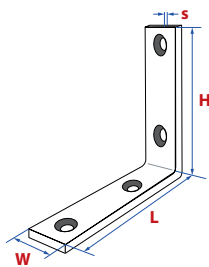

Narrow square  
Stoelhoek

Equerre chaise  
Stuhlwinkel

FG0227

Art. Nr.	EAN Code	w [mm]	l [mm]	s [mm]	h [mm]	Hole pattern Dia. of the hole/nr. of holes	
FG0227A000150255	5410439016056	15	25	1,8	25	Ø4,5/4	100
FG0227A000150405	5410439361606	15	40	2	40	Ø4,5/4	100
FG0227A000150505	5410439016049	15	50	2	50	Ø4,5/4	100
FG0227A000200605	5410439361637	20	60	2	60	Ø5/4	50
FG0227A000200805	5410439361644	20	80	2	80	Ø5,5/4	50
FG0227A000201005	5410439361651	20	100	2	100	Ø5,5/6	50

Narrow square with screws  
Stoelhoek met schroeven

Equerre chaise avec vis  
Stuhlwinkel mit Schrauben

FG0227

Art. Nr.	EAN Code	w [mm]	l [mm]	s [mm]	Screw size	Hole pattern Dia. of the hole/nr. of holes		
FG02270010150254	5410439110662	15	25	2	3,5 x 16	Ø4,5/4	4	300
FG02270010150404	5410439108577	15	40	2	3,5 x 16	Ø4,5/4	4	250
FG02270010160504	5410439108584	16	50	2	3,5 x 16	Ø5/4	4	150
FG02270010160654	5410439108614	16	60	2	3,5 x 16	Ø5/4	4	100
FG02270010180754	5410439108638	18	75	2	4,0 x 30	Ø5,5/5	4	80
FG02270010191004	5410439108669	19	100	2,25	4,0 x 30	Ø5,5/6	4	50
FG02270010201254	5410439109314	20	125	2,5	4,0 x 30	Ø5,5/6	4	30
FG02270710140304	5410439108546	14	30	2	3,5 x 16	Ø4/4	4	250
FG02270710150404	5410439108553	15	40	2	3,5 x 16	Ø4,5/4	4	200
FG02270710160604	5410439108560	16	60	2	3,5 x 16	Ø5/4	4	100