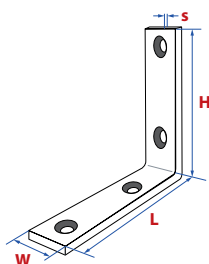

Narrow square  
Stoelhoek

Equerre chaise  
Stuhlwinkel

FG0227

Art. Nr.	EAN Code	w [mm]	l [mm]	s [mm]	h [mm]	Hole pattern Dia. of the hole/nr. of holes	
FG0227A000150255	5410439016056	15	25	1,8	25	Ø4,5/4	100
FG0227A000150405	5410439361606	15	40	2	40	Ø4,5/4	100
FG0227A000150505	5410439016049	15	50	2	50	Ø4,5/4	100
FG0227A000200605	5410439361637	20	60	2	60	Ø5/4	50
FG0227A000200805	5410439361644	20	80	2	80	Ø5,5/4	50
FG0227A000201005	5410439361651	20	100	2	100	Ø5,5/6	50

Narrow square with screws  
Stoelhoek met schroeven

Equerre chaise avec vis  
Stuhlwinkel mit Schrauben

FG0227

Art. Nr.	EAN Code	w [mm]	l [mm]	s [mm]	Screw size	Hole pattern Dia. of the hole/nr. of holes		
FG02270010150254	5410439110662	15	25	2	3,5 x 16	Ø4,5/4	4	300
FG02270010150404	5410439108577	15	40	2	3,5 x 16	Ø4,5/4	4	250
FG02270010160504	5410439108584	16	50	2	3,5 x 16	Ø5/4	4	150
FG02270010160654	5410439108614	16	60	2	3,5 x 16	Ø5/4	4	100
FG02270010180754	5410439108638	18	75	2	4,0 x 30	Ø5,5/5	4	80
FG02270010191004	5410439108669	19	100	2,25	4,0 x 30	Ø5,5/6	4	50
FG02270010201254	5410439109314	20	125	2,5	4,0 x 30	Ø5,5/6	4	30
FG02270710140304	5410439108546	14	30	2	3,5 x 16	Ø4/4	4	250
FG02270710150404	5410439108553	15	40	2	3,5 x 16	Ø4,5/4	4	200
FG02270710160604	5410439108560	16	60	2	3,5 x 16	Ø5/4	4	100

Narrow square with screws  
Stoelhoek met schroeven

Equerre chaise avec vis  
Stuhlwinkel mit Schrauben

FG0227

Art. Nr.	EAN Code	l [mm]	s [mm]	Screw size	Hole pattern Dia. of the hole/nr. of holes		
FG0227A000300304	5410439110914	30	1,8	3,5 x 16	Ø4/4	4	100