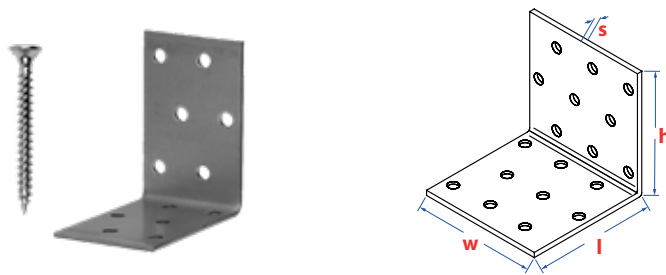

FG0236

DoPn° FG236001A

Assembly square multi holes
Versterkingshoek multigaten

Equerre multi-trous
Lochplattenwinkel

Art. Nr.	EAN Code	w [mm]	l [mm]	s [mm]	h [mm]	Hole pattern Dia. of the hole/nr. of holes	
FG02360010200405	5410439322454	20	40	2	40	Ø5/4	200
FG02360010300305	5410439360838	30	30	2	30	Ø7/4	100
FG02360010400405	5410439322478	40	40	2	40	Ø5/6	100
FG02360010400505	5410439322492	40	50	2	50	Ø5/12	100
FG02360010400605	5410439322638	40	60	2	60	Ø5/10	100
FG02360010500605	5410439322652	50	60	2	60	Ø5/12	50
FG02360010600605	5410439322676	60	60	2	60	Ø5/16	50
FG02360011000405	5410439360517	100	40	2	40		10
FG02360012000405	5410439360852	200	40	2	40		50

FG0236

Assembly square multi holes
Versterkingshoek multigaten

Equerre multi-trous
Lochplattenwinkel

Art. Nr.	EAN Code	w [mm]	l [mm]	s [mm]	h [mm]	Hole pattern Dia. of the hole/nr. of holes	
FG0236A000300305	5410439375252	30	30	2	25	Ø5/4	50
FG0236A000400405	5410439361774	40	40	2	40	Ø5/6	50
FG0236A000400505	5410439361750	40	50	2	50	Ø5/12	50
FG0236A000400605	5410439361699	40	60	2	60	Ø5/12	50
FG0236A000600405	5410439361736	60	40	2	40	Ø5/6	50
FG0236A000600605	5410439361712	60	60	2	60	Ø5/18	50

FG0236

Assembly square multi holes with screws
Versterkingshoek multigaten met schroeven

Equerre multi-trous avec vis
Lochplattenwinkel mit Schrauben

Art. Nr.	EAN Code	w [mm]	l [mm]	s [mm]	h [mm]	Screw size	Hole pattern Dia. of the hole/nr. of holes		
FG0236A000150404	5410439108898	40	40	2	15	4,0 x 16	Ø5/4	4	200
FG0236A000180604	5410439108904	60	60	2	17,4	4,0 x 16	Ø5/4	4	150