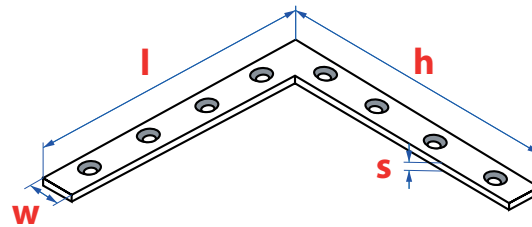

FG0236

Assembly square multi holes
Versterkingshoek multigaten

Equerre multi-trous
Lochplattenwinkel

Art. Nr.	EAN Code	w [mm]	l [mm]	s [mm]	h [mm]	Hole pattern Dia. of the hole/nr. of holes	
FG0236A000300305	5410439375252	30	30	2	25	Ø5/4	50
FG0236A000400405	5410439361774	40	40	2	40	Ø5/6	50
FG0236A000400505	5410439361750	40	50	2	50	Ø5/12	50
FG0236A000400605	5410439361699	40	60	2	60	Ø5/12	50
FG0236A000600405	5410439361736	60	40	2	40	Ø5/6	50
FG0236A000600605	5410439361712	60	60	2	60	Ø5/18	50

FG0236

Assembly square multi holes with screws
Versterkingshoek multigaten met schroeven

Equerre multi-trous avec vis
Lochplattenwinkel mit Schrauben

Art. Nr.	EAN Code	w [mm]	l [mm]	s [mm]	h [mm]	Screw size	Hole pattern Dia. of the hole/nr. of holes		
FG0236A000150404	5410439108898	40	40	2	15	4,0 x 16	Ø5/4	4	200
FG0236A000180604	5410439108904	60	60	2	17,4	4,0 x 16	Ø5/4	4	150

FG0237

Door angle - 90°
Raamhoek - 90°

Equerre pour meubles - 90°
Flachwinkel - 90°

Art. Nr.	EAN Code	w [mm]	l [mm]	s [mm]	h [mm]	Hole pattern Dia. of the hole/nr. of holes		
FG02370010100402	5410439108942	10	40	1,3	40	Ø3/4	20	120
FG02370010100403	5410439108966	10	40	1,3	40	Ø3/4	8	200
FG02370010100502	5410439108980	10	50	1,3	50	Ø3/4	20	90
FG02370010100503	5410439109024	10	50	1,3	50	Ø3/4	8	200
FG02370010100632	5410439109062	10	63	1,3	63	Ø3/4	20	70
FG02370010100633	5410439109079	10	63	1,3	63	Ø3/4	8	150
FG02370010120753	5410439109154	12	75	1,3	75	Ø4/4	8	100
FG02370010151002	5410439109178	15	100	1,5	100	Ø4/5	20	20
FG02370010151003	5410439110853	15	100	1,5	100	Ø4/5	8	40
FG02370010200752	5410439109253	20	75	2	75	Ø4/5	20	20
FG02370010200753	5410439109260	20	75	2	75	Ø4/5	8	40
FG02370010201202	5410439109277	20	120	1,7	120	Ø4/5	20	12
FG02370010201203	5410439110877	20	120	1,7	120	Ø4/5	8	30
FG02370010201502	5410439109284	20	150	2	150	Ø4/5	20	10
FG02370010201503	5410439109291	20	150	2	150	Ø4/5	8	20