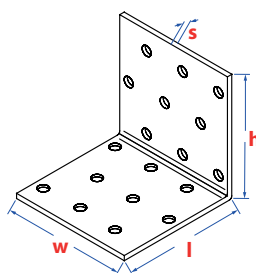

FG0236

DoPn° FG236001A

Assembly square multi holes
Versterkingshoek multigaten

Equerre multi-trous
Lochplattenwinkel

Art. Nr.	EAN Code	w [mm]	l [mm]	s [mm]	h [mm]	Hole pattern Dia. of the hole/nr. of holes	
FG02360010200405	5410439322454	20	40	2	40	Ø5/4	200
FG02360010300305	5410439360838	30	30	2	30	Ø7/4	100
FG02360010400405	5410439322478	40	40	2	40	Ø5/6	100
FG02360010400505	5410439322492	40	50	2	50	Ø5/12	100
FG02360010400605	5410439322638	40	60	2	60	Ø5/10	100
FG02360010500605	5410439322652	50	60	2	60	Ø5/12	50
FG02360010600605	5410439322676	60	60	2	60	Ø5/16	50
FG02360011000405	5410439360517	100	40	2	40		10
FG02360012000405	5410439360852	200	40	2	40		50

FG0236

Assembly square multi holes
Versterkingshoek multigaten

Equerre multi-trous
Lochplattenwinkel

Art. Nr.	EAN Code	w [mm]	l [mm]	s [mm]	h [mm]	Hole pattern Dia. of the hole/nr. of holes	
FG0236A000300305	5410439375252	30	30	2	25	Ø5/4	50
FG0236A000400405	5410439361774	40	40	2	40	Ø5/6	50
FG0236A000400505	5410439361750	40	50	2	50	Ø5/12	50
FG0236A000400605	5410439361699	40	60	2	60	Ø5/12	50
FG0236A000600405	5410439361736	60	40	2	40	Ø5/6	50
FG0236A000600605	5410439361712	60	60	2	60	Ø5/18	50

FG0236

Assembly square multi holes with screws
Versterkingshoek multigaten met schroeven

Equerre multi-trous avec vis
Lochplattenwinkel mit Schrauben

Art. Nr.	EAN Code	w [mm]	l [mm]	s [mm]	h [mm]	Screw size	Hole pattern Dia. of the hole/nr. of holes		
FG0236A000150404	5410439108898	40	40	2	15	4,0 x 16	Ø5/4	4	200
FG0236A000180604	5410439108904	60	60	2	17,4	4,0 x 16	Ø5/4	4	150