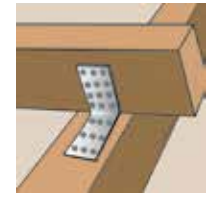

FG0236

DoPn° FG236001A

Assembly square multi holes
Versterkingshoek multigaten

Equerre multi-trous
Lochplattenwinkel

Art. Nr.	EAN Code	w [mm]	l [mm]	s [mm]	h [mm]	Hole pattern Dia. of the hole/nr. of holes	
FG02360010200405	5410439322454	20	40	2	40	Ø5/4	200
FG02360010300305	5410439360838	30	30	2	30	Ø7/4	100
FG02360010400405	5410439322478	40	40	2	40	Ø5/6	100
FG02360010400505	5410439322492	40	50	2	50	Ø5/12	100
FG02360010400605	5410439322638	40	60	2	60	Ø5/10	100
FG02360010500605	5410439322652	50	60	2	60	Ø5/12	50
FG02360010600605	5410439322676	60	60	2	60	Ø5/16	50
FG02360011000405	5410439360517	100	40	2	40		10
FG02360012000405	5410439360852	200	40	2	40		50

FG0236

Assembly square multi holes
Versterkingshoek multigaten

Equerre multi-trous
Lochplattenwinkel

Art. Nr.	EAN Code	w [mm]	l [mm]	s [mm]	h [mm]	Hole pattern Dia. of the hole/nr. of holes	
FG0236A000300305	5410439375252	30	30	2	25	Ø5/4	50
FG0236A000400405	5410439361774	40	40	2	40	Ø5/6	50
FG0236A000400505	5410439361750	40	50	2	50	Ø5/12	50
FG0236A000400605	5410439361699	40	60	2	60	Ø5/12	50
FG0236A000600405	5410439361736	60	40	2	40	Ø5/6	50
FG0236A000600605	5410439361712	60	60	2	60	Ø5/18	50

FG0236

Assembly square multi holes with screws
Versterkingshoek multigaten met schroeven

Equerre multi-trous avec vis
Lochplattenwinkel mit Schrauben

Art. Nr.	EAN Code	w [mm]	l [mm]	s [mm]	h [mm]	Screw size	Hole pattern Dia. of the hole/nr. of holes		
FG0236A000150404	5410439108898	40	40	2	15	4,0 x 16	Ø5/4	4	200
FG0236A000180604	5410439108904	60	60	2	17,4	4,0 x 16	Ø5/4	4	150