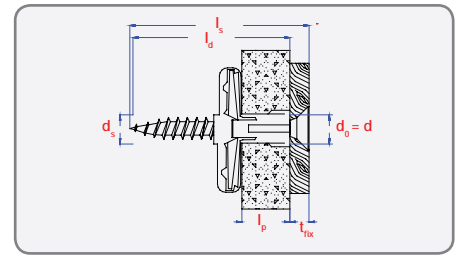

INFO

d_0 (mm)	l_d (mm)	l_p (mm)	d_s (mm)	l_s (mm)	t_{fix} (mm)
10	50	12-18	3,5-4,0	-	-
10	50	12-18	3,5	55	5

size	pgb code	EAN13	
10x50	SM0PCAN000800403	5902134708263	25

size	pgb code	EAN13	
10x50	SM0PCAN00080040E	5902134705521	25

size	pgb code	EAN13	
10x50	SM0CASN010800403	5902134708270	25

size	pgb code	EAN13	
10x50	SM0CASN01080040E	5902134705538	25

LOADS - BELASTINGEN - CHARGES

Recommended loads for a single anchor. ¹⁾

Maximaal aanbevolen belasting voor één anker. ¹⁾

Charges maximales recommandées pour un ancrage simple. ¹⁾

Type PCA			8x40
Plasterboard / Gipskarton / Plaque de plâtre	12,5mm	[kN]	0,07
Plasterboard / Gipskarton / Plaque de plâtre	18mm	[kN]	0,09

¹⁾including / inclusief / Inclus safety factor 5.