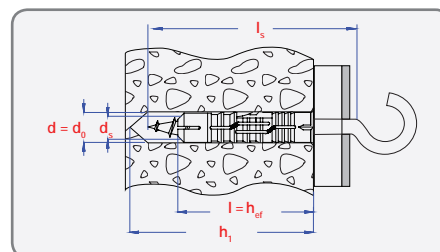

SMOPSH

MULTIFUNCTIONAL PLUG WITH CUP HOOK

Strong nylon plug type BP with cup hook.

TYPE PSH

MULTIFUNCTIONELE PLUG MET SCHROEFHAAK

Sterke plug type BP met schroefhaak.

CHEVILLE MULTIFONCTIONNELLE AVEC CROCHET

Cheville solide type BP avec crochet type C.

INFO

d [mm]	l [mm]	d ₀ [mm]	h ₁ ≥ [mm]	d _s [mm]	l _s [mm]	h _{ef} [mm]
6	30	6	40	4	35	30
8	40	8	55	5	45	40
10	50	10	65	6	55	50
12	60	12	75	8	65	60

Window box packing - Vensterdoos - Boîte à fenêtre