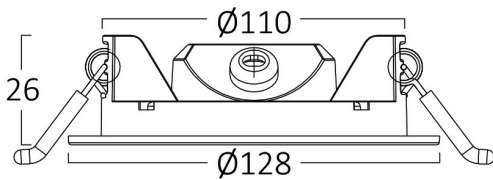

Braytron

PRODUCT DATASHEET

MODEL NO BP01-60610

DESCRIPTION BRY-SMD-CRP-6W-RND-4INC-WHT-4000K-LED PANEL

BRAYTRON SRL

Bulaverdul iuliu maniu, Nr.616, Sector 6, 061129, Bucuresti-ROMANIA

info@braytron.com

www.braytron.com