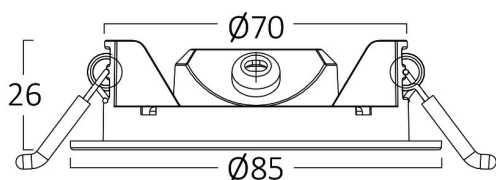

Braytron

PRODUCT DATASHEET

MODEL NO BP01-60310

DESCRIPTION BRY-SMD-CRP-3W-RND-3INC-WHT-4000K-LED PANEL

BRAYTRON SRL

Bulaverdul iuliu maniu, Nr.616, Sector 6, 061129, Bucuresti-ROMANIA

info@braytron.com

www.braytron.com

Electrical Characteristics

Lifetime (at 2.7 h/day)	:	20000 h
Voltage	:	220-240V
Power Factor	:	>0,5
Material	:	PC
Working Temperature	:	-20 C-40 C
Frequency	:	50-60 Hz

Package Informations

N.W.	:	1,5 kgs
G.W.	:	2,7 kgs
PCS/CTN	:	40 pcs
Length	:	475 mm
Width	:	285 mm
Height	:	120 mm
EAN	:	5949097711763

Lamp Characteristics

Wattage	:	3 w
Color Temperature	:	4000K
Quse Lumen	:	220 lm
Color Rendering Index (CRI)	:	>80
Energy Efficiency Level	:	G
Beam Angle	:	120° Degrees
Color Category	:	Natural White

Lamp Dimensions & Weight

Diameter	:	85 mm
P. Height	:	25,5 mm
Cutout	:	70 mm
Weight	:	37,5 gr