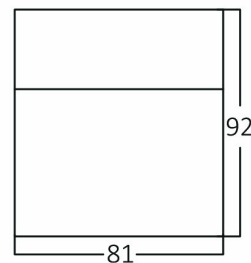

Braytron

PRODUCT DATASHEET

MODEL NO

BG32-00202

DESCRIPTION

BRY-RITA-P-WL.1-GRY-1xGU10-IP44-WALL LIGHT

BRAYTRON SRL

Bulaverdul iuliu maniu, Nr.616, Sector 6, 061129, Bucuresti-ROMANIA

Electrical Characteristics

Voltage	:	220-240V
Material	:	Aluminium
Working Temperature	:	-20 C-40 C
Frequency	:	50-60 Hz

Package Informations

N.W.	:	6,85 kgs
G.W.	:	7,9 kgs
PCS/CTN	:	24 pcs
Length	:	385 mm
Width	:	250 mm
Height	:	220 mm
EAN	:	5949097704550

Lamp Characteristics

Wattage	:	Max 1x35 w
---------	---	------------

Lamp Dimensions & Weight

P. Length	:	81 mm
P. Width	:	68 mm
P. Height	:	92 mm
Weight	:	285 gr