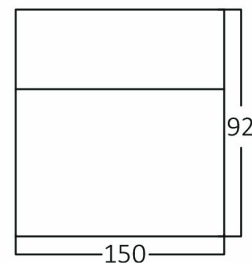

Braytron

PRODUCT DATASHEET

MODEL NO BG32-00222

DESCRIPTION BRY-RITA-P-WL.2-GRY-2xGU10-IP44-WALL LIGHT

BRAYTRON SRL

Bulaverdul iuliu maniu, Nr.616, Sector 6, 061129, Bucuresti-ROMANIA

info@braytron.com

www.braytron.com

Page 1-2

General Characteristics

Model No	:	BG32-00222
Main Family	:	Outdoor Lighting
Sub Family	:	GU10 Wall Light
Type	:	Wall
Body Color	:	Grey
Lamp Shape	:	N/A
Socket	:	2xGU10
Warranty	:	2 years
Class	:	Class I
IP	:	IP44
IK	:	IK04

Electrical Characteristics

Voltage	:	220-240V
Material	:	Aluminium
Working Temperature	:	-20 C-40 C
Frequency	:	50-60 Hz

Package Informations

N.W.	:	7,1 kgs
G.W.	:	8,2 kgs
PCS/CTN	:	16 pcs
Length	:	330 mm
Width	:	225 mm
Height	:	320 mm
EAN	:	5949097704574

Lamp Characteristics

Wattage	:	Max 2x35 w
---------	---	------------

Lamp Dimensions & Weight

P. Length	:	150 mm
P. Width	:	68 mm
P. Height	:	92 mm
Weight	:	450 gr