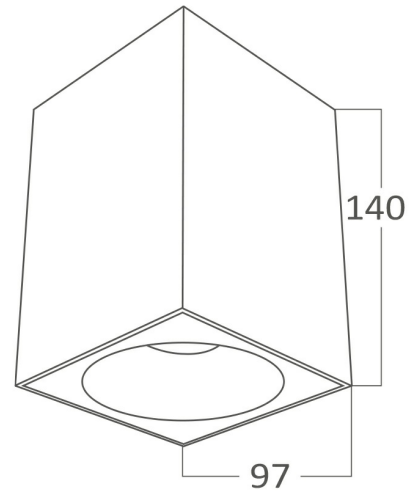

## PRODUCT DATASHEET

MODEL NO

BH04-00110

DESCRIPTION

BRY-BETA-9414-SQR-WHT-GU10-SPOTLIGHT

BRAYTRON SRL

Bulaverdul iuliu maniu, Nr.616, Sector 6, 061129, Bucuresti-ROMANIA

info@braytron.com

### Package Informations

N.W.	:	11,25 kgs
G.W.	:	12,9 kgs
PCS/CTN	:	20 pcs
Length	:	550 mm
Width	:	225 mm
Height	:	320 mm
EAN	:	5949097708978

### Lamp Characteristics

Wattage	:	Max 1x35 w
---------	---	------------

### Lamp Dimensions & Weight

P. Length	:	97 mm
P. Width	:	97 mm
P. Height	:	140 mm
Weight	:	563 gr