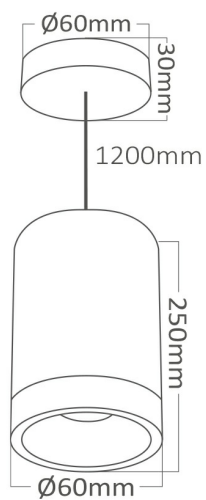

## PRODUCT DATASHEET

MODEL NO

BH04-00400

DESCRIPTION

BRY-BETA-6020-PD-RND-WHT-GU10-SPOTLIGHT

BRAYTRON SRL

Bulaverdul iuliu maniu, Nr.616, Sector 6, 061129, Bucuresti-ROMANIA

info@braytron.com

### Package Informations

N.W.	:	5,05 kgs
G.W.	:	6,25 kgs
PCS/CTN	:	12 pcs
Length	:	345 mm
Width	:	255 mm
Height	:	345 mm
EAN	:	5949097708992

### Lamp Characteristics

Wattage	:	Max 1x35 w
---------	---	------------

### Lamp Dimensions & Weight

Diameter	:	60 mm
P. Height	:	250 mm
Weight	:	420 gr