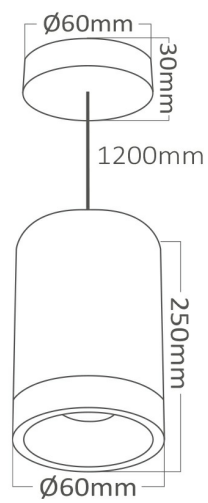

Braytron

PRODUCT DATASHEET

MODEL NO

BH04-00401

DESCRIPTION

BRY-BETA-6020-PD-RND-BLC-GU10-SPOTLIGHT

BRAYTRON SRL

Bulaverdul iuliu maniu, Nr.616, Sector 6, 061129, Bucuresti-ROMANIA

info@braytron.com

www.braytron.com

Page 1-2

General Characteristics

Model No	:	BH04-00401
Main Family	:	Indoor Lighting
Sub Family	:	GU10 Pendant Spotlight
Type	:	Pendant
Body Color	:	Black
Lamp Shape	:	N/A
Socket	:	GU10
Warranty	:	2 years
Class	:	Class I
IP	:	IP20

Electrical Characteristics

Voltage	:	220-240V
Material	:	Aluminium
Working Temperature	:	-20 C-40 C
Frequency	:	50-60 Hz

Package Informations

N.W.	:	5,05 kgs
G.W.	:	6,25 kgs
PCS/CTN	:	12 pcs
Length	:	345 mm
Width	:	255 mm
Height	:	345 mm
EAN	:	5949097709005

Lamp Characteristics

Wattage	:	Max 1x35 w
---------	---	------------

Lamp Dimensions & Weight

Diameter	:	60 mm
P. Height	:	250 mm
Weight	:	420 gr