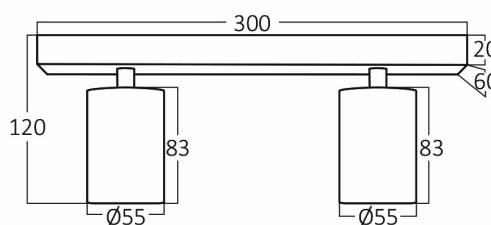

Braytron

PRODUCT DATASHEET

MODEL NO

BH04-00821

DESCRIPTION

BRY-BETA-SRQ_2-BLC-GU10-SPOTLIGHT

BRAYTRON SRL

Bulaverdul iuliu maniu, Nr.616, Sector 6, 061129, Bucuresti-ROMANIA

info@braytron.com

www.braytron.com

Page 1-2

General Characteristics

Model No	:	BH04-00821
Main Family	:	Indoor Lighting
Sub Family	:	GU10 Surface Spotlight
Type	:	Spotlight
Body Color	:	Black
Lamp Shape	:	N/A
Socket	:	2xGU10
Warranty	:	2 years
Class	:	Class I
IP	:	IP20

Electrical Characteristics

Voltage	:	220-240V
Material	:	Aluminium
Working Temperature	:	-20 C-40 C
Frequency	:	50-60 Hz

Package Informations

N.W.	:	5,35 kgs
G.W.	:	6,6 kgs
PCS/CTN	:	12 pcs
Length	:	325 mm
Width	:	325 mm
Height	:	295 mm
EAN	:	5949097720567

Lamp Characteristics

Wattage	:	Max 2x35 w
---------	---	------------

Lamp Dimensions & Weight

Diameter	:	55 mm
P. Length	:	83 mm
P. Width	:	300 mm
P. Height	:	120 mm
Weight	:	450 gr